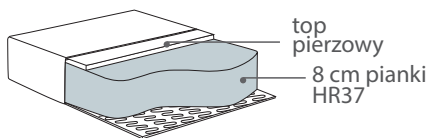

Jolyn

Wymiary*

Szerokość • Głębokość • Wysokość w cm

Głębokość siedziska 54 • Wysokość siedziska 45

Fotel
87x86x100

Puf
49x49x45

*Wymiary mogą się różnić +/- 3%, w zależności od wyboru tapicerki i konfiguracji. Piktogramy nie odzwierciedlają proporcji i kształtu mebla.

Comfort C2

Poduszka siedziska

Wkład poduszki siedziska składa się z wysokoelastycznej pianki (HR) z topem pierzowym.

Jolyn

Jolyn to współczesna, dość swobodna interpretacja klasycznego uszaka. Niezwykle miły, wygodny mebel, który jest również ozdobą w salonie.

Pokocha go każdy, kto lubi godzinami czytać... lub oglądać kino domowe. Można się tutaj wygodnie rozsiąść. Komfortowe podłokietniki dadzą wypocząć ramionom, a rozbudowana część za głową sprawia, że możemy wygodnie się oprzeć i odciążyć kark. Po prostu zrelaksować...

Wysokie, smukłe nóżki dostępne są w wielu kolorach drewna. To detal, który zawsze czyni mebel finezyjnym i eleganckim.

Do wyboru wykończenie w skórze lub w tkaninie.