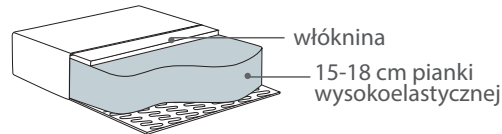

moduły 1/1,5/2/2,5/3 nie posiadają własnych nóg należy łączyć je z boczkami lub pozostałymi modułami

divan opcjonalnie dostępny z pojemnikiem na pościel

2,5S - szer. 113/ dł. 179/ głębokość sofy po rozłożeniu funkcji spania 230
3S - szer. 143/ dł. 179/ głębokość sofy po rozłożeniu funkcji spania 230

2C Moduł 174x126x83

Puf nr 19 75x62x42

*Wymiary mogą się różnić +/- 3%, w zależności od wyboru tapicerki i konfiguracji. Piktogramy nie odzwierciedlają proporcji i kształtu mebla.

Comfort EU

Poduszka siedziska

Wkład poduszki składa się z pianki wysokoelastycznej pokrytej włókniną.

Wersja Day i Night:

Poduszka oparciowa

BOCZEK	NOGA BOCZKA	NOGI POZOSTAŁE	NOGI DO ŁĄCZENIA SOFA+SOFA
CAPE	SAN DIEGO	HALIFAX	HALIFAX MODUL
CORE	BRISBANE	BRISBANE	HALIFAX MODUL
DUKE	HALIFAX	HALIFAX	HALIFAX MODUL
QUADRA	SAN DIEGO	HALIFAX	HALIFAX MODUL
EDGE	CULINA	HALIFAX	HALIFAX MODUL
KIWI	MALIBU	HALIFAX	HALIFAX MODUL
LAZY	CULINA	HALIFAX	HALIFAX MODUL
SLIM	SLIM	SLIM	SLIM MODUL
WOO	VINCENT	VINCENT	VINCENT MODUL