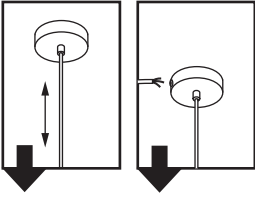

E - MEDIDAS DE SEGURIDAD

La fuente de luz de esta luminaria no es reemplazable. Cuando ésta llegue al final de su vida útil, la iluminaria debe reemplazarse por completo.

Si el cable externo o cordón de esta luminaria es dañado, deberá ser reemplazado exclusivamente por el fabricante, su agente comercial o persona cualificada similar para evitar cualquier peligro.

D - SICHERHEITSVORKEHRUNGEN

Die Lichtquelle dieser Leuchte ist nicht ersetzbar; wenn die Lichtquelle das Ende ihrer Lebensdauer erreicht, muss die gesamte Leuchte ersetzt werden.

Wenn das äußere flexible Kabel oder die Schnur dieser Leuchte beschädigt ist, darf nur der Hersteller oder sein Kundendienst oder eine ähnlich qualifizierte Person das Kabel ersetzen, um eine Gefährdung zu vermeiden.