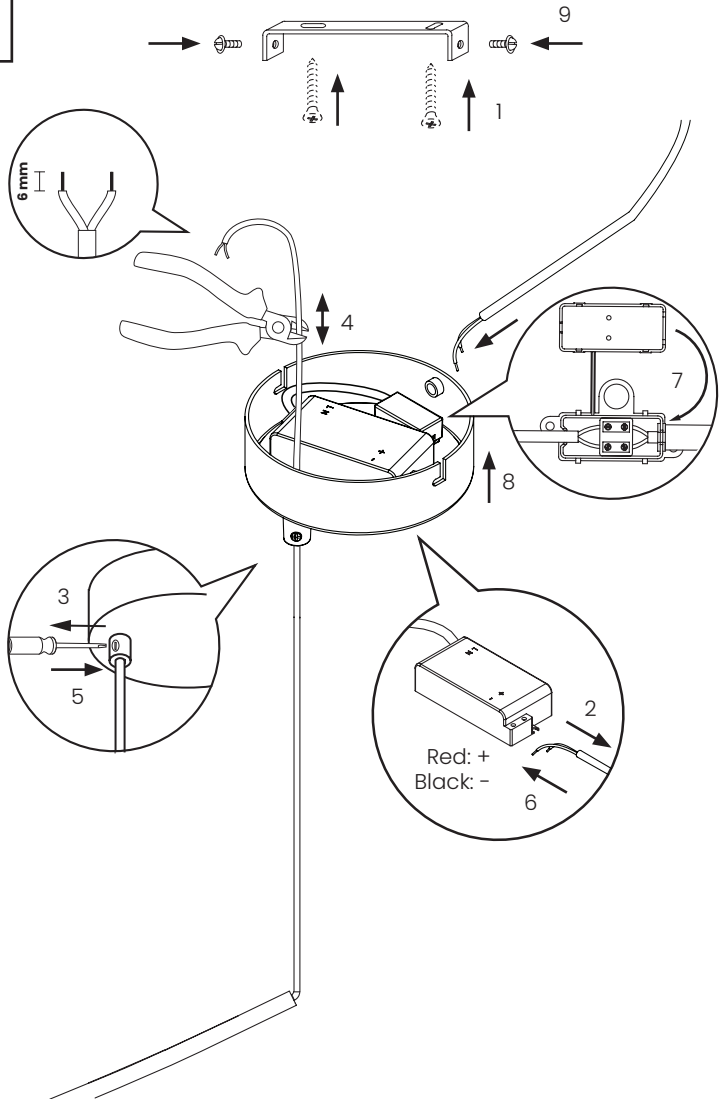

E - MEDIDAS DE SEGURIDAD

La fuente de luz de esta luminaria no es reemplazable. Cuando ésta llegue al final de su vida útil, la iluminaria debe reemplazarse por completo.

Si el cable externo o cordón de esta luminaria es dañado, deberá ser reemplazado exclusivamente por el fabricante, su agente comercial o persona cualificada similar para evitar cualquier peligro.

D - SICHERHEITSVORKEHRUNGEN

Die Lichtquelle dieser Leuchte ist nicht ersetzbar; wenn die Lichtquelle das Ende ihrer Lebensdauer erreicht, muss die gesamte Leuchte ersetzt werden.

Wenn das äußere flexible Kabel oder die Schnur dieser Leuchte beschädigt ist, darf nur der Hersteller oder sein Kundendienst oder eine ähnlich qualifizierte Person das Kabel ersetzen, um eine Gefährdung zu vermeiden.