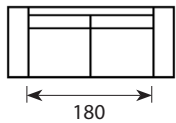

KARTA
PRODUKTOWA

Elara Day/Dusk

Wymiary*

Szerokość • Głębokość • Wysokość w cm

Głębokość siedziska 53 • Wysokość siedziska 46

3
222x90x85

2,5
192x90x85

2,5+ChL/R
267x160x85

3+Divan L/R
291x255x85

2,5+Divan L/R
261x255x85

Puf
75x60x43

* Wymiary mogą się różnić +/- 3%, w zależności od wyboru tapicerki i konfiguracji. Piktogramy nie odzwierciedlają proporcji i kształtu mebla.

Comfort Memory

Nóżki X-frame dostępne tylko w konfiguracji 3 i 2,5

Elara 3

SHAPED, 20 cm

WIDE, 20 cm