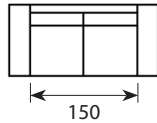

KARTA
PRODUKTOWA

Elara Day/Dusk

Wymiary*

Szerokość • Głębokość • Wysokość w cm

Głębokość siedziska 53 • Wysokość siedziska 46

3
222x90x85

2,5
192x90x85

2,5+ChL/R
267x160x85

3+Divan L/R
291x255x85

2,5+Divan L/R
261x255x85

Puf
75x60x43

* Wymiary mogą się różnić +/- 3%, w zależności od wyboru tapicerki i konfiguracji. Piktogramy nie odzwierciedlają proporcji i kształtu mebla.

Comfort Memory

Nóżki X-frame dostępne tylko w konfiguracji 3 i 2,5

Elara 3

SHAPED, 20 cm

WIDE, 20 cm