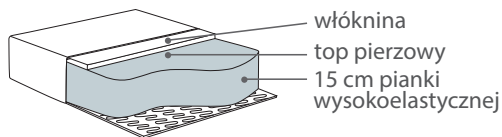

Comfort C2

Poduszka siedziska

Wkład poduszki siedziska składa się z pianki HR3532 z topem pierzowym.

Poduszki oparciove w tkaninie są odwracalne.

dostępne nóżki:

CROSS LEG BLACK 21 cm
ELARA X-FRAME 21 CM