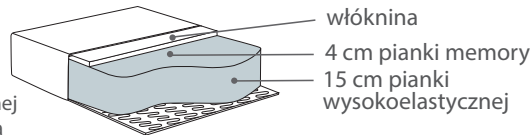

Comfort Memory

Poduszka siedziska

Wkład poduszki siedziska składa się z wysokoelastycznej pianki (HR) pokrytej warstwą pianki memory.