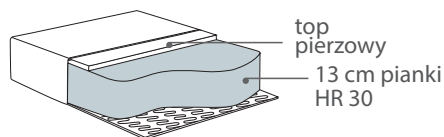

Paso Doble

Wymiary*				Szerokość • Głębokość • Wysokość w cm			Głębokość siedziska 54-44 • Wysokość siedziska 44		
1,5 112x102x80	2,5 182x102x80	1,5 L/R 139x102x80	2,5 L/R 209x102x80	C 102x102x80	CHL 112x150x80	DIVAN L/R 102x156x80			
END PART L/R 156x102x80	MULTI L/R 172x175x80	PUF 102x102x41	PUF XL 150x102x41				na rys. moduł R		
							na rys. moduł R		

* Wymiary mogą się różnić +/- 3%, w zależności od wyboru tapicerki i konfiguracji. Piktogramy nie odzwierciedlają proporcji i kształtu mebla.

Comfort C2
Poduszka siedziska
Wkład poduszki siedziska składa się z wysokoelastycznej pianki (HR) z topem pierzowym.

Poduszka oparcia

70% pierze,
30% włókna silikonowe

Comfort EU
Poduszka siedziska
Wkład poduszki składa się z pianki wysokoelastycznej pokrytej włókniną.