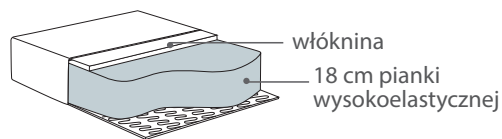

Wymiary*				Szerokość • Głębokość • Wysokość w cm			Głębokość siedziska 54-44 • Wysokość siedziska 44		
1,5 112x102x80	2,5 182x102x80	1,5 L/R 139x102x80	2,5 L/R 209x102x80	C 102x102x80	CHL 112x150x80	DIVAN L/R 102x156x80			
END PART L/R 156x102x80	MULTI L/R 172x175x80	PUF 102x102x41	PUF XL 150x102x41				na rys. moduł R		
							na rys. moduł R		

* Wymiary mogą się różnić +/- 3%, w zależności od wyboru tapicerki i konfiguracji. Piktogramy nie odzwierciedlają proporcji i kształtu mebla.

Comfort C2
Poduszka siedziska
Wkład poduszki siedziska składa się z wysokoelastycznej pianki (HR) z topem pierzowym.

Poduszka oparcia

70% pierze,
30% włókna silikonowe

Comfort EU
Poduszka siedziska
Wkład poduszki składa się z pianki wysokoelastycznej pokrytej włókniną.

Poduszka oparcia

włókna silikonowe

dostępne nóżki:

Paso Doble NIGHT Divan L+2,5+C+1,5+End part R, nóżki PASO DOBLE BLK