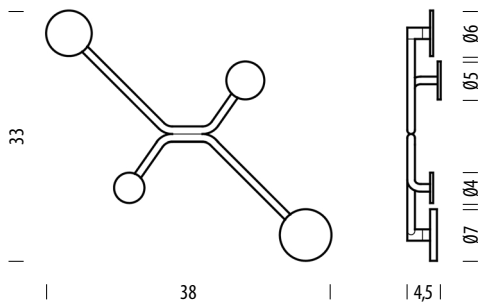

Basic info

Design Mustafa Čohadžić

Product size W: 38, D: 4,5, H: 33

Packaging W: 35, D: 30, H: 5,5

Volume 0,006 m³

Net weight 0,7 kg

Gross weight 0,75 kg

Item no. 098