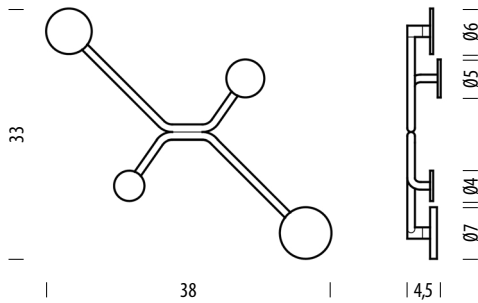

Basic info

Design	Mustafa Čohadžić
Product size	W: 38, D: 4,5, H: 33
Packaging	W: 35, D: 30, H: 5,5
Volume	0,006 m ³
Net weight	0,7 kg
Gross weight	0,75 kg

Item no. 098

Assembly 15 min / 1 person

Knobs	Width (cm)
Wooden knob	Ø7
Large metal knob	Ø6
Middle metal knob*	Ø5
Small metal knob*	Ø4