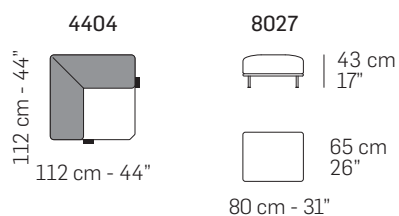

CUSCINETTI CONSIGLIATI / SUGGESTED PILLOWS

COMPOSIZIONI CONSIGLIATE / SUGGESTED COMPOSITIONS

Scala 1:100
Ratio 1 to 100

Legenda / Legend

- Spalliera / Back Cushions
- Bracciolo / Armrest
- Aggancio Componibile / Connector
- Poggiareni / Kidneyrest
- Seduta / Seat Cushions
- Poggiatesta fisso / Fixed headrest
- ↑ Poggiatesta regolabile / Adjustable headrest

Note / Notes

Nicoline si riserva il diritto di apportare in ogni momento modifiche tecniche ed estetiche / Nicoline reserves the right to change, at any time and without prior warning, technical and aesthetic specifications of the articles.