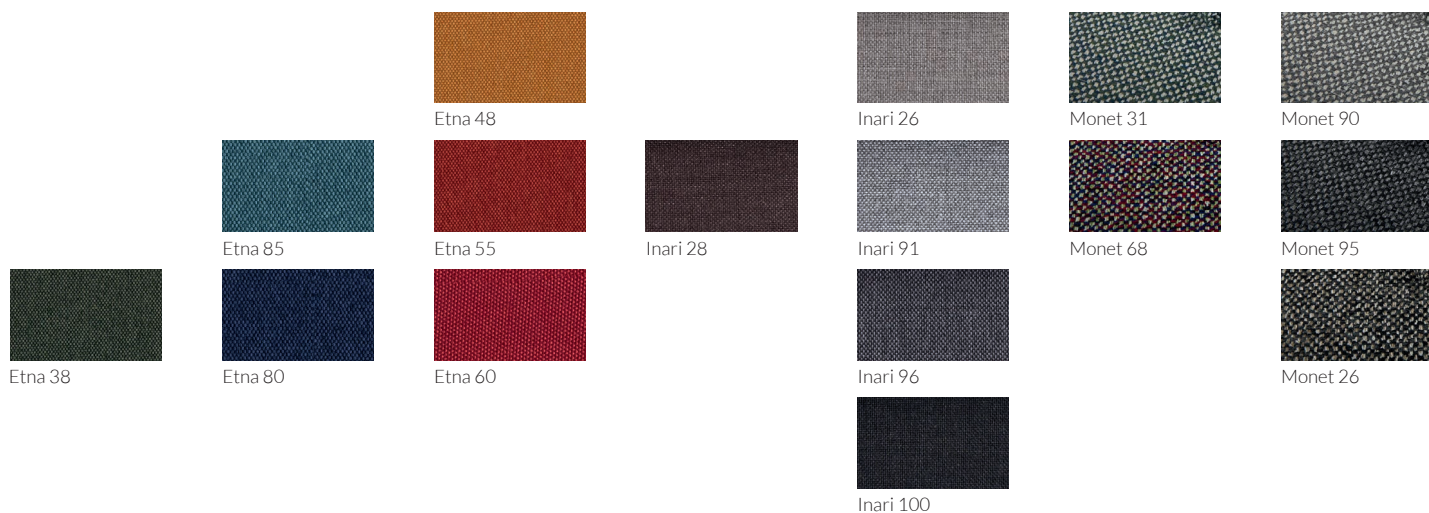

Etna / Inari / Monet group A / upholstery / tapicerka