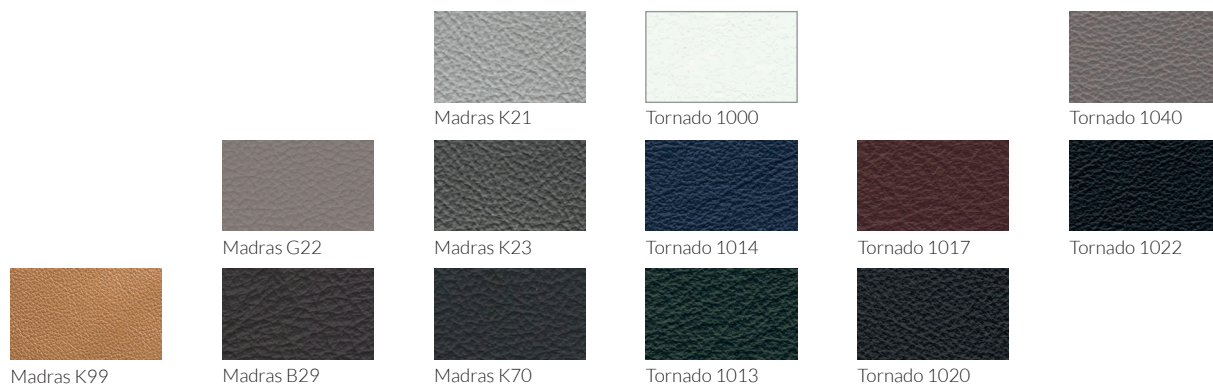

Wool 95

Wool 2014

Wool 1037

Wool 2151

Wool 1026

Wool 1000

Wool 1001

Wool 1003

Wool 1040

Wool 2153

Mood group D / upholstery / tapicerka

Madras / Tornado group L1, L2 / upholstery / tapicerka

Plastic glide / Ślizgacz plastikowy
Felt glide / Ślizgacz filcowy

GL 01 (pcv)

GL 02 (felt)

(01)
Natural beech
Buk naturalny

(02)
Honey
Miodowy

(03)
White washed
Biały sprany

(29)
Antique white
Biały antyczny

(13)
Yellow stain
Żółta bejca

(14)
Red stain
Czerwona bejca

(12)
Green stain
Zielona bejca

(16)
White
Biały

(21)
Light green
Zielony jasny

(19)
Light blue
Niebieski jasny

(17)
Light grey
Szary jasny

(26)
Bleached oak
Dąb bielony

(25)
Natural oak
Dąb naturalny

(35)
White oak
Dąb biały

(28)
Bleached ash
Jesion bielony

GL 03 (pcv)

GL 04 (felt)