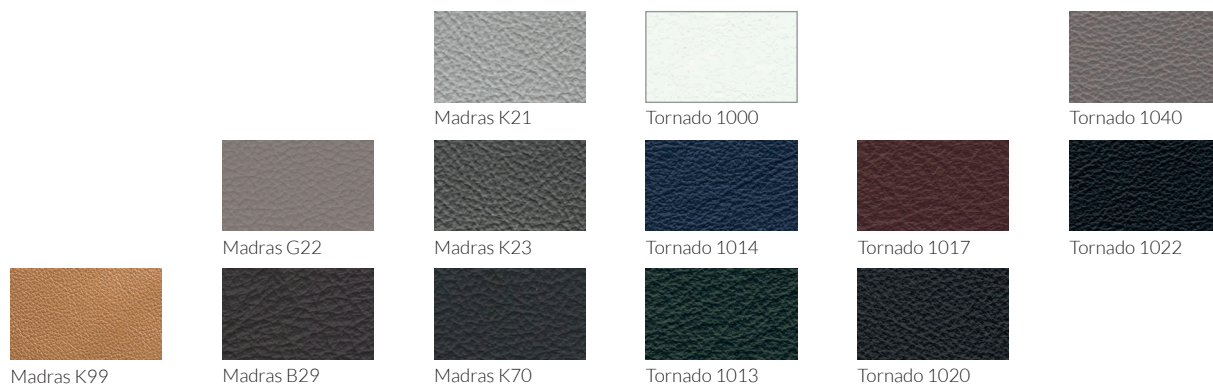

Wool 1001

Wool 1003

Wool 1040

Wool 2153

Mood group D / upholstery / tapicerka

Madras / Tornado group L1, L2 / upholstery / tapicerka

Plastic glide / Ślizgacz plastikowy
Felt glide / Ślizgacz filcowy

GL 01 (pcv)

GL 02 (felt)

(01)
Natural beech
Buk naturalny

(02)
Honey
Miodowy

(03)
White washed
Biały sprany

(29)
Antique white
Biały antyczny

(13)
Yellow stain
Zółta bejca

(14)
Red stain
Czerwona bejca

(12)
Green stain
Zielona bejca

(16)
White
Biały

(21)
Light green
Zielony jasny

(19)
Light blue
Niebieski jasny

(17)
Light grey
Szary jasny

(26)
Bleached oak
Dąb bielony

(25)
Natural oak
Dąb naturalny

(35)
White oak
Dąb biały

(28)
Bleached ash
Jesion bielony

(09)
Wenge
Wenge

(11)
Grey stain
Szara bejca

(10)
Black stain
Czarna bejca

(22)
Dark green
Zielony ciemny

(23)
Burgundy
Bordowy

(20)
Dark blue
Niebieski ciemny

(18)
Dark grey
Szary ciemny

(24)
Black
Czarny