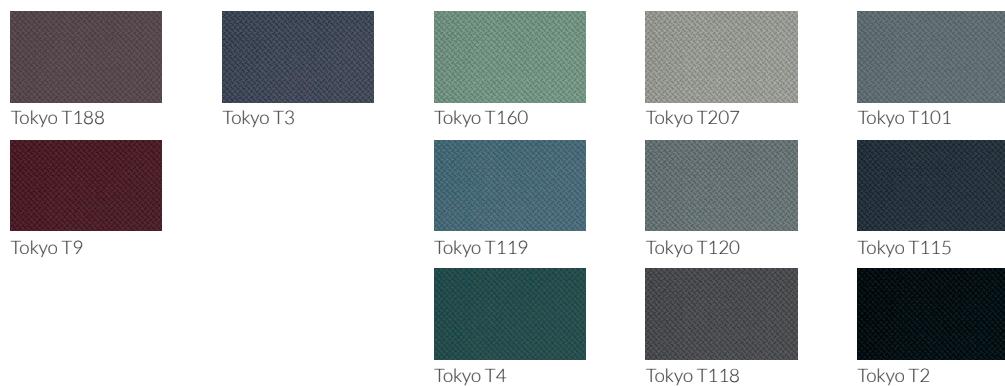

Braveheart 03 Teal

Braveheart 07 Limestone

Braveheart 26 Cardinal

Braveheart 01 Spruce

Braveheart 10 Shadow

Braveheart 33 Navy

Braveheart 11 Charcoal

Braveheart 34 Onyx

Chopper 702 Petrol

Chopper 303 Magenta

Chopper 002 Passion

Chopper 200 Black

Chopper 714 Imperial

Chopper 001 Purple

Crown Velvet group B / upholstery / tapicerka

Tokyo group B / upholstery / tapicerka

Twice group B / upholstery / tapicerka

Twice 08 B Pear

Twice 19 B Gold

Twice 01 A Griffin

Twice 01 B Silver

Twice 08 A Apple

Twice 19 A Mandarin

Twice 14 B Mushroom

GL 02 (felt)

(01)
Natural beech
Buk naturalny

(02)
Honey
Miodowy

(03)
White washed
Biały sprany

(29)
Antique white
Biały antyczny

(13)
Yellow stain
Zółta bejca

(14)
Red stain
Czerwona bejca

(12)
Green stain
Zielona bejca