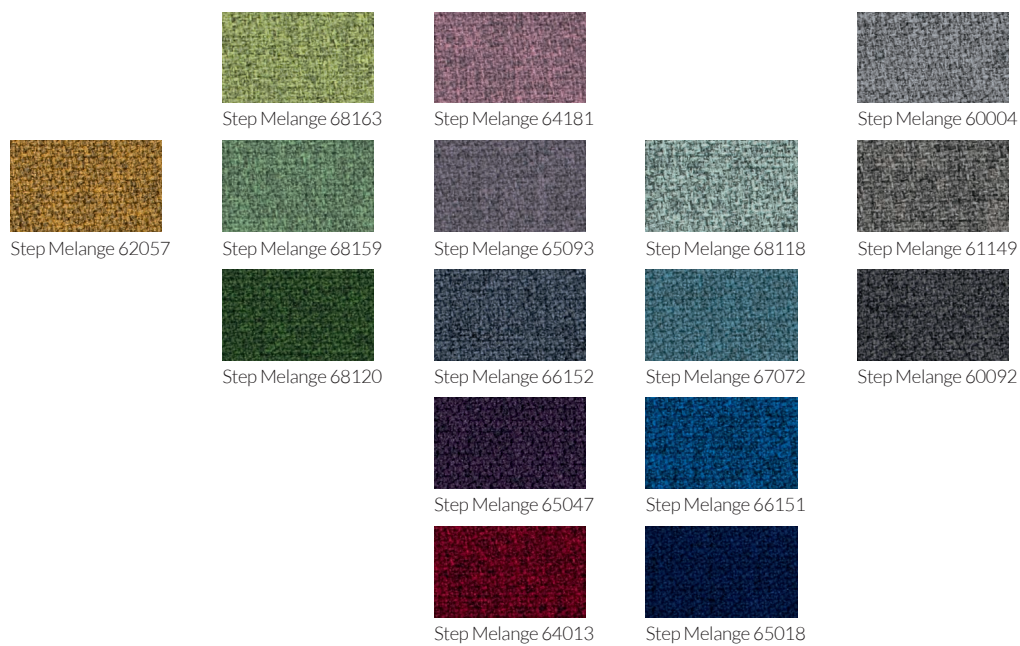

Step Melange group C / upholstery / tapicerka