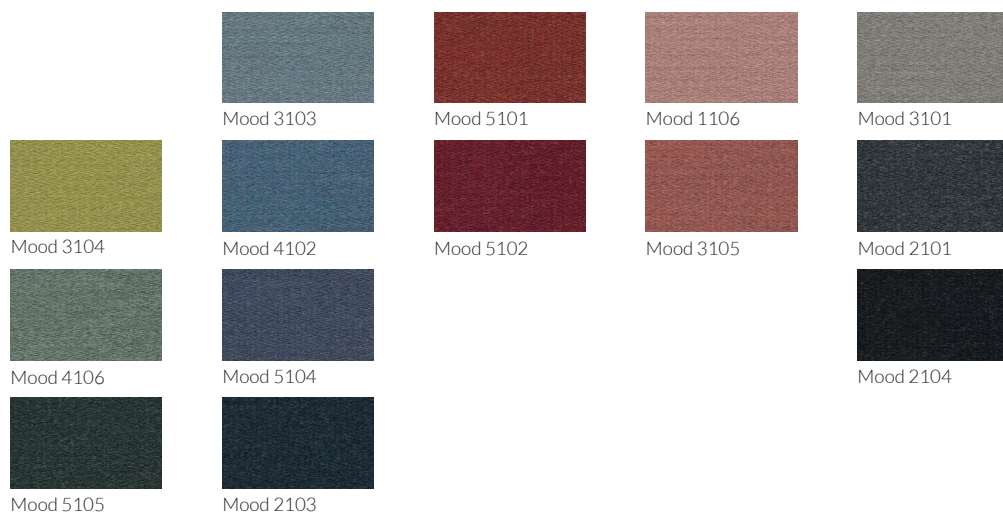

Mood group D / upholstery / tapicerka