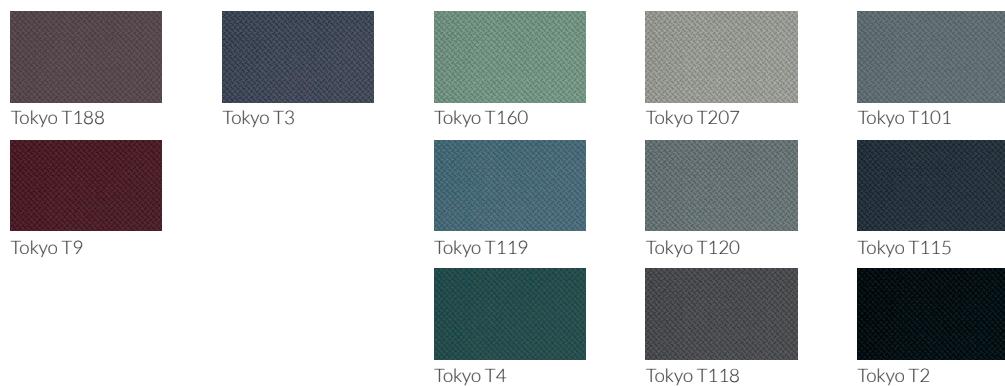

Tokyo group B / upholstery / tapicerka