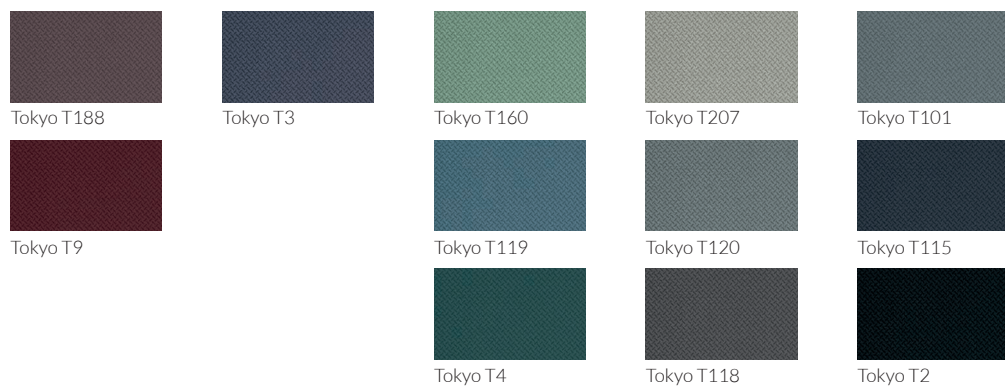

Braveheart 03 Teal

Braveheart 07 Limestone

Braveheart 26 Cardinal

Braveheart 01 Spruce

Braveheart 10 Shadow

Braveheart 33 Navy

Braveheart 11 Charcoal

Braveheart 34 Onyx

Chopper 702 Petrol

Chopper 303 Magenta

Chopper 002 Passion

Chopper 200 Black

Chopper 714 Imperial

Chopper 001 Purple

Crown Velvet group B / upholstery / tapicerka

Tokyo group B / upholstery / tapicerka

Twice group B / upholstery / tapicerka

Twice 08 B Pear

Twice 19 B Gold

Twice 01 A Griffin

Twice 01 B Silver

Twice 08 A Apple

Twice 19 A Mandarin

Twice 14 B Mushroom

GL 02 (felt)

(01)
Natural beech
Buk naturalny

(02)
Honey
Miodowy

(03)
White washed
Biały sprany

(29)
Antique white
Biały antyczny

(13)
Yellow stain
Żółta bejca

(14)
Red stain
Czerwona bejca

(12)
Green stain
Zielona bejca