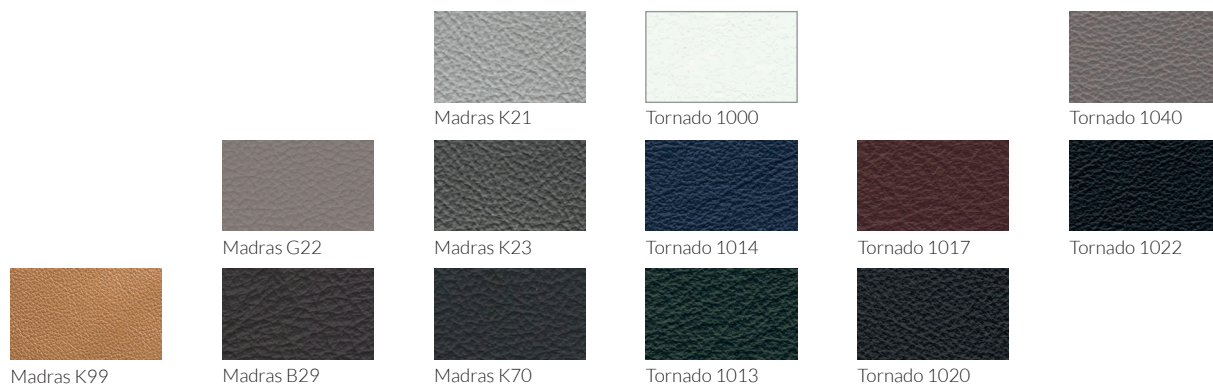

Wool 95

Wool 2014

Wool 1037

Wool 2151

Wool 1026

Wool 1000

Wool 1001

Wool 1003

Wool 1040

Wool 2153

Mood group D / upholstery / tapicerka

Madras / Tornado group L1, L2 / upholstery / tapicerka

Plastic glide / Ślizgacz plastikowy
Felt glide / Ślizgacz filcowy

GL 01 (pcv)

GL 02 (felt)

(01)
Natural beech
Buk naturalny

(02)
Honey
Miodowy

(03)
White washed
Biały sprany

(29)
Antique white
Biały antyczny

(13)
Yellow stain
Zółta bejca

(14)
Red stain
Czerwona bejca

(12)
Green stain
Zielona bejca

(16)
White
Biały

(21)
Light green
Zielony jasny

(19)
Light blue
Niebieski jasny

(17)
Light grey
Szary jasny

(26)
Bleached oak
Dąb bielony

(25)
Natural oak
Dąb naturalny

(35)
White oak
Dąb biały

(28)
Bleached ash
Jesion bielony

GL 03 (pcv)

GL 04 (felt)