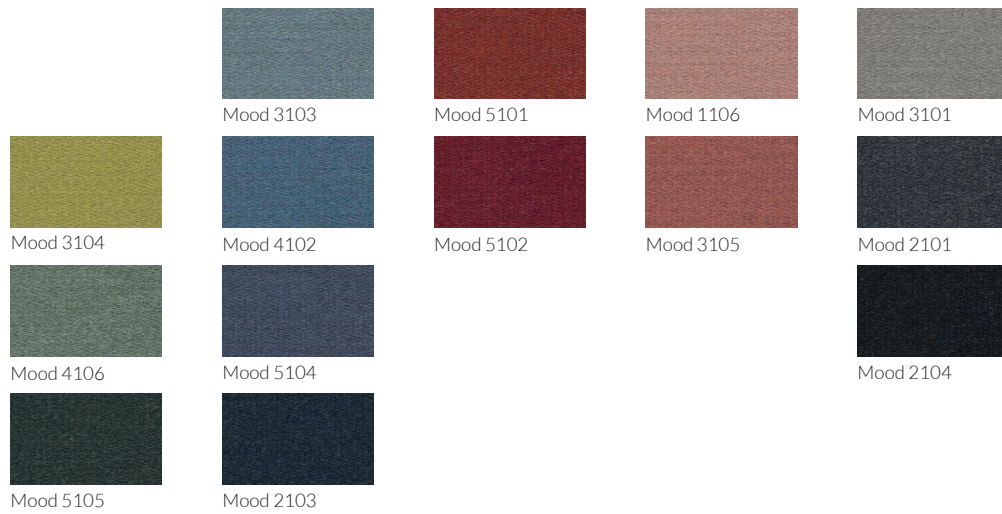

Mood group D / upholstery / tapicerka