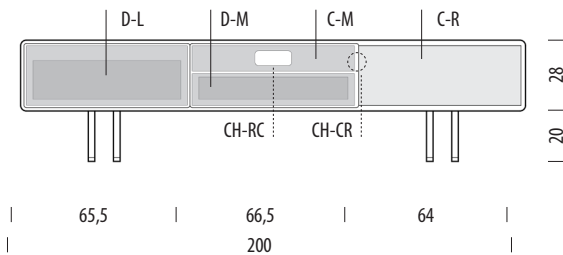

## Basic info

**Design** Mustafa Čohadžić

**Product size** W: 200, D: 45, H: 48

**Packaging** W: 202, D: 54, H: 34

**Volume** 0,37 m<sup>3</sup>

**Net weight** 53,8 kg

**Gross weight** 57,3 kg