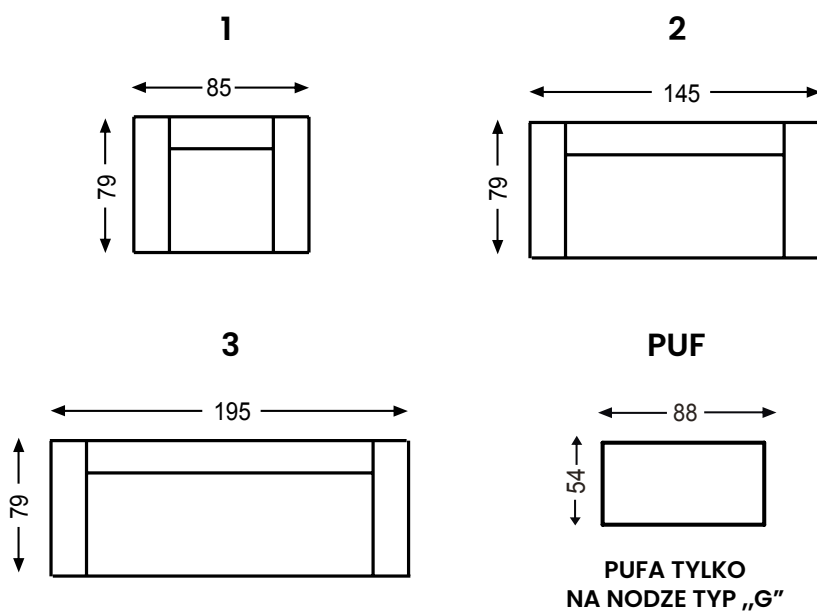

Dane techniczne

WYPEŁNIENIE
SIEDZISKO

NOGI NA CZARNEJ METALOWEJ RAMIE

WYPEŁNIENIE
OPARCIE

NOGA METAL CZARNA TYP G (DOPLATA)

Wymiary bryły

52 CM

45 CM

76 CM

GŁĘBOKOŚĆ SIEDZISKA

WYSOKOŚĆ SIEDZISKA

WYSOKOŚĆ CAŁKOWITA

Producent zastrzega sobie prawo do wykonywania zmian konstrukcyjnych w opracowanych meblach.
Wszystkie wymiary są w cm z tolerancją +/- 5cm.