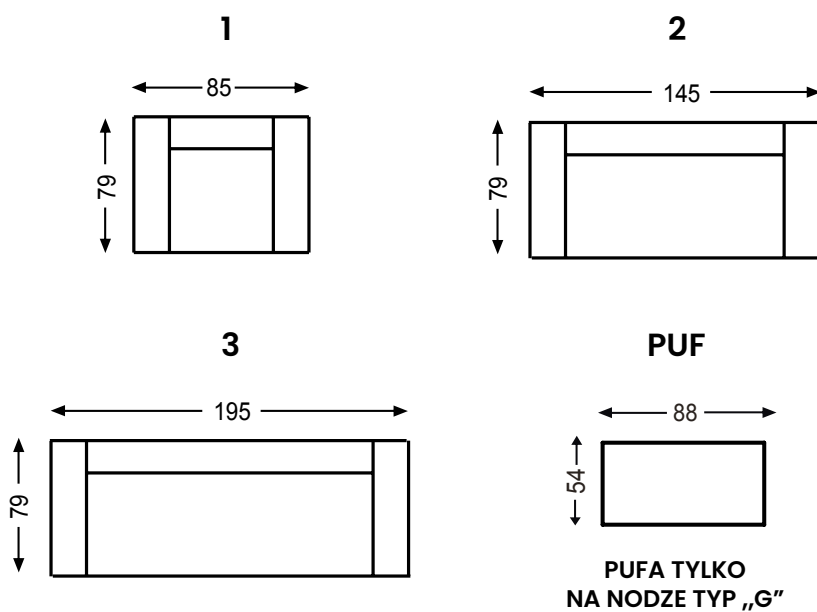

## Dane techniczne

---

WYPEŁNIENIE  
SIEDZISKO

NOGI NA CZARNEJ METALOWEJ RAMIE

WYPEŁNIENIE  
OPARCIE

NOGA METAL CZARNA TYP G (DOPLATA)

## Wymiary bryły

---

52 CM

45 CM

76 CM

GŁĘBOKOŚĆ SIEDZISKA

WYSOKOŚĆ SIEDZISKA

WYSOKOŚĆ CAŁKOWITA

Producent zastrzega sobie prawo do wykonywania zmian konstrukcyjnych w opracowanych meblach.  
Wszystkie wymiary są w cm z tolerancją +/- 5cm.