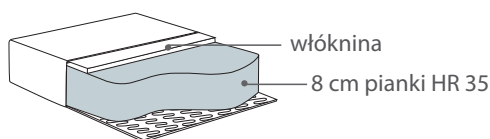

Wymiary*

Szerokość • Głębokość • Wysokość w cm

Głębokość siedziska 52 • Wysokość siedziska 45

Fotel
76x76x93

Puf
56x47x46

* Wymiary mogą się różnić +/- 3%, w zależności od wyboru tapicerki i konfiguracji. Piktogramy nie odzwierciedlają proporcji i kształtu mebla.

Comfort C1

Poduszka siedziska

Wkład poduszki składa się z pianki wysokoelastycznej pokrytej włókniną.

Z uwagi na konstrukcję modelu nie można stosować następujących tkanin: Hombre, Jenny, Navy, Siera Stripe, Wilton Stripe, Caledonia, Mare, Metropolitan oraz skór: Golf i Bost.