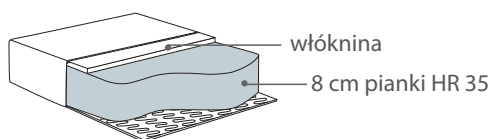

Wymiary*

Szerokość • Głębokość • Wysokość w cm

Głębokość siedziska 52 • Wysokość siedziska 45

Fotel
76x76x93

Puf
56x47x46

* Wymiary mogą się różnić +/- 3%, w zależności od wyboru tapicerki i konfiguracji. Piktogramy nie odzwierciedlają proporcji i kształtu mebla.

Comfort C1

Poduszka siedziska

Wkład poduszki składa się z pianki wysokoelastycznej pokrytej włókniną.

Z uwagi na konstrukcję modelu nie można stosować następujących tkanin: Hombre, Jenny, Navy, Siera Stripe, Wilton Stripe, Caledonia, Mare, Metropolitan oraz skór: Golf i Bost.