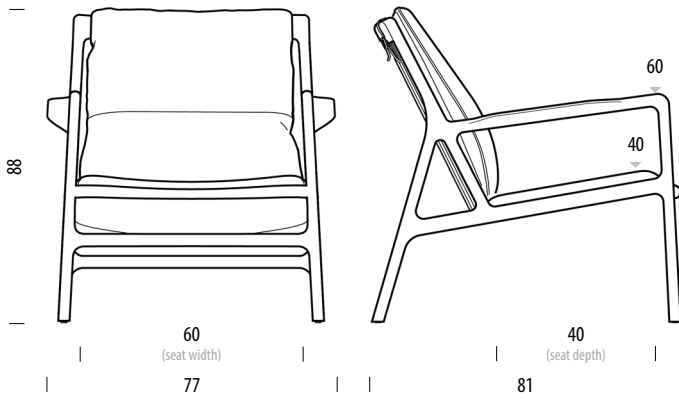

## Basic info

**Design** Salih Teskeredžić

**Product size** W: 77, D: 81, H: 88

**Packaging** W: 81, D: 86, H: 95

**Volume** 0,66 m<sup>3</sup>

**Net weight** 11,6 kg

**Gross weight** 15 kg

## Item no. 541

Assembled product

Dimensions	Width	Depth	Height
Seat	60	49	40
Armrest			60