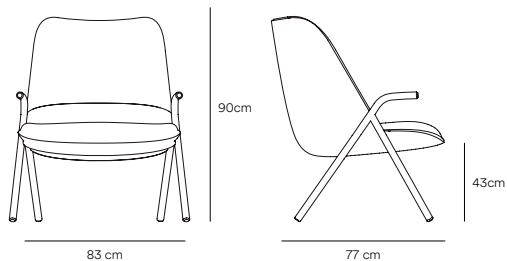

La ligereza de la estructura metálica de Dins queda totalmente integrada con la amplitud del cuerpo tapizado, obteniendo así una colección con carácter contemporáneo y perfectamente equilibrada.

Diseñado por Yonoh

Medidas

Modelos

Acabados

Estructura metálica

Tapizados

RONDO by Gabriel
100% poliéster reciclado posconsumo
70,0000 martindale
Resistencia abrasión BS EN 1021 1&2 Cigarette
and Match, CA TB 117-2013

Teulat ofrece tapizados a medida de este producto. Contáctanos a design@teulat.es para más información.

Certificados medioambientales STANDARD 100 by OEKO-TEX®, EU Ecolabel

Descargas

Ficha técnica 328.05 KB ↓

Archivo 3ds 2.54 MB ↓

Archivo obj 2.78 MB ↓

Muestras

Teulat suministra muestras de todos los acabados de materiales.
Contáctanos a design@teulat.es para más información.

Otros productos de la colección