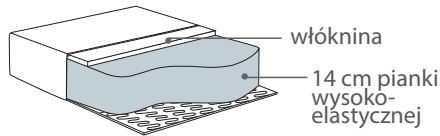

Evelyn

Wymiary*

Szerokość • Głębokość • Wysokość w cm

Głębokość siedziska 56 • Wysokość siedziska 46

FOTEL
81x94x103

* Wymiary mogą się różnić +/- 3%, w zależności od wyboru tapicerki i konfiguracji. Piktogramy nie odzwierciedlają proporcji i kształtu mebla. Występowanie pofalowań w częściach miękkich siedzisk lub oparcie jest wynikiem zamierzonymi zgodnym z pierwotnym założeniem projektowym.

Comfort C1

Poduszka siedziska

Wkład wykonany jest z wysokoelastycznej pianki pokrytej włókniną.

Evelyn to fotel łączący wszystkie elementy perfekcyjnego miejsca relaksu. Łagodnie prowadzona linia podłokietników sprawia dobre wrażenie wizualne, ale przy tym jest niesamowicie wygodna i funkcjonalna. Gustownie wyprofilowane oparcie będzie idealnym miejscem miłośników wieczornego relaksu przy książce. Charakterystyczne dla tego modelu są guziki, które czynią fotel ponadczasowym i zarówno indywidualnym. Kolor guzików można bez problemu dobrać do barwy innych elementów dekoracyjnych w pomieszczeniu i dzięki temu stworzyć spójną całość. Fotel jest swoistym połączeniem nowoczesności z klasyką, więc śmiało wpasuje się w każdy rodzaj wnętrza.