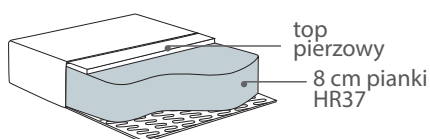

Jolyn

Wymiary*

Szerokość • Głębokość • Wysokość w cm

Głębokość siedziska 54 • Wysokość siedziska 45

Fotel
87x86x100

* Wymiary mogą się różnić +/- 3%, w zależności od wyboru tapicerki i konfiguracji. Piktogramy nie odzwierciedlają proporcji i kształtu mebla.

Comfort C2

Poduszka siedziska

Wkład poduszki siedziska składa się z wysokoelastycznej pianki (HR) z topem pierzowym.

Jolyn to współczesna, dość swobodna interpretacja klasycznego uszaka. Niezwykle miły, wygodny mebel, który jest również ozdobą w salonie.

Pokocha go każdy, kto lubi godzinami czytać... lub oglądać kino domowe. Można się tutaj wygodnie rozsiąść. Komfortowe podłokietniki dadzą wypocząć ramionom, a rozbudowana część za głową sprawia, że możemy wygodnie się oprzeć i odciążyc kark. Po prostu zrelaksować...

Wysokie, smukłe nóżki dostępne są w wielu kolorach drewna. To detal, który zawsze czyni mebel finezyjnym i eleganckim.

Do wyboru wykończenie w skórze lub w tkaninie.