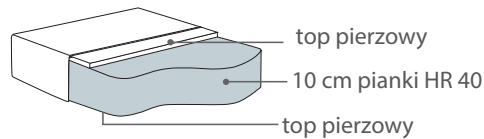

Revival LC

Wymiary*

Szerokość • Głębokość • Wysokość w cm

Głębokość siedziska 57 • Wysokość siedziska 45

2 158x102x88 	2,5 178x102x88 	3 208x102x88 	4 252x102x88 	Fotel 104x102x88
118	138	168	212	64

* Wymiary mogą się różnić +/- 3%, w zależności od wyboru tapicerki i konfiguracji. Piktogramy nie odzwierciedlają proporcji i kształtu mebla. Występowanie pofalowań w częściach miękkich siedzisk lub oparcie jest wynikiem zamierzonymi zgodnym z pierwotnym założeniem projektowym.

Comfort C2

Poduszka siedziska

Wkład poduszki siedziska składa się z wysokoelastycznej pianki (HR) z podwójnym topem pierzowym.