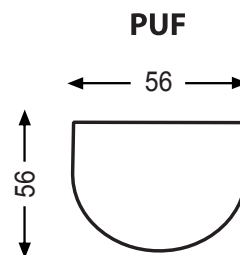

www.nordicline.pl

Dane techniczne

WYPEŁNIENIE
SIEDZISKO

WYPEŁNIENIE
OPARCIE

NOGI Z DREWNA

Wymiary bryły

56 CM

GŁĘBOKOŚĆ SIEDZISKA

44 CM

WYSOKOŚĆ SIEDZISKA

96 CM

WYSOKOŚĆ CAŁKOWITA

Producent zastrzega sobie prawo do wykonywania zmian konstrukcyjnych w opracowanych meblach.
Wszystkie wymiary są w cm z tolerancją +/- 5cm.