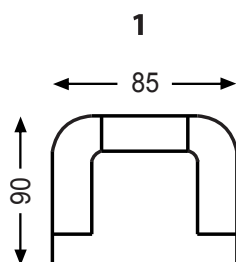

www.nordicline.pl

Dane techniczne

WYPEŁNIENIE
SIEDZISKO

WYPEŁNIENIE
OPARCIE

NOGI Z DREWNA

Wymiary bryły

56 CM

GŁĘBOKOŚĆ SIEDZISKA

44 CM

WYSOKOŚĆ SIEDZISKA

96 CM

WYSOKOŚĆ CAŁKOWITA

Producent zastrzega sobie prawo do wykonywania zmian konstrukcyjnych w opracowanych meblach.
Wszystkie wymiary są w cm z tolerancją +/- 5cm.