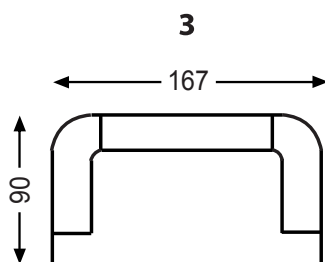

www.nordicline.pl

Dane techniczne

WYPEŁNIENIE
SIEDZISKO

WYPEŁNIENIE
OPARCIE

NOGI Z DREWNA

Wymiary bryły

56 CM

GŁĘBOKOŚĆ SIEDZISKA

44 CM

WYSOKOŚĆ SIEDZISKA

96 CM

WYSOKOŚĆ CAŁKOWITA

Producent zastrzega sobie prawo do wykonywania zmian konstrukcyjnych w opracowanych meblach.
Wszystkie wymiary są w cm z tolerancją +/- 5cm.