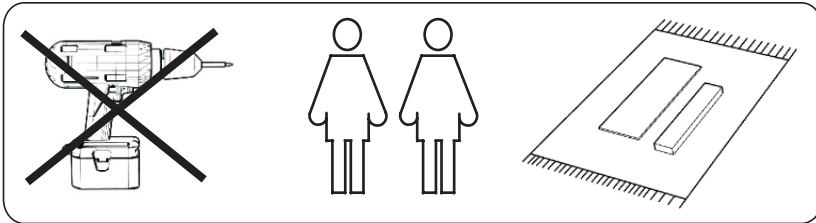

ASSEMBLY INSTRUCTION

NAGANO DINING TABLE

ROWICO

HOME

1x1 	Ex4 M8x12
2x2 	F 12x90
3x4 	Gx4 Ø35
Ax8 Ø10x40	Hx6 M6x50
Bx4 M8x85	Jx6 Ø6
Cx4 Ø8x25x14	Kx6 Ø6/ Ø12
Dx4 Ø8	L N4

Note:

Improper use, improper assembly and mishandling may lead to defects/ cracks appearing.

ATTENTION!

- Putta eller dra inte i möbelen vid förflyttning – lyft alltid i bärande delar.
- When moving the furniture, never pull or push, remember to always lift.
- Montera möbelen på en matta för att skydda mot smuts, märken och repor.
- Assemble the furniture on a carpet as protection against dirt, dent marks and scratches.