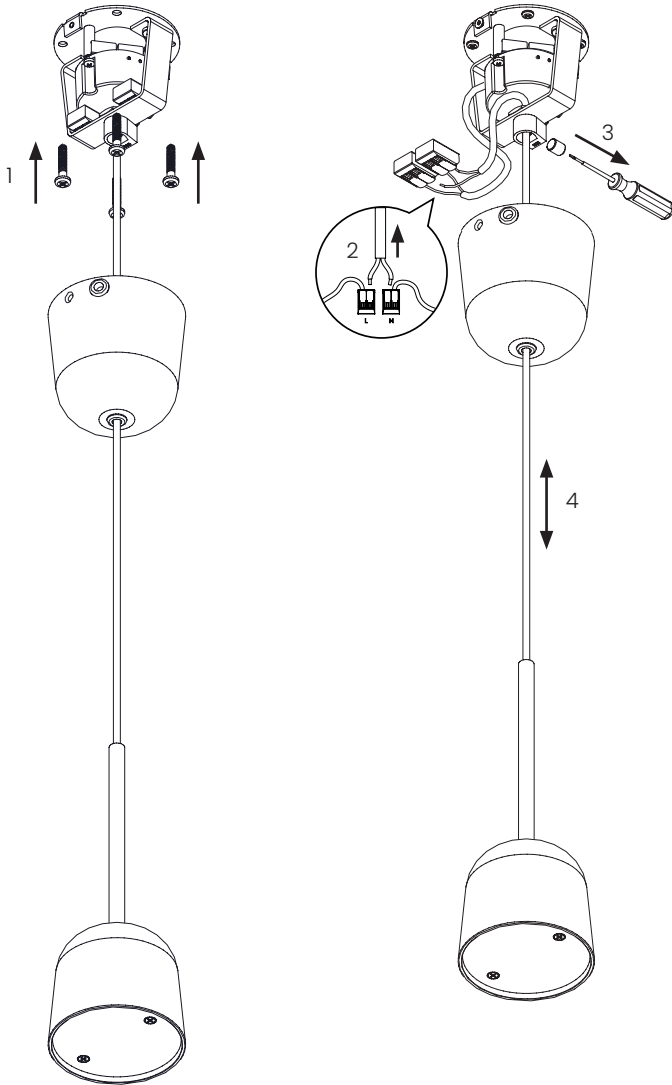

(DK)Produktet indeholder en lyskilde i energiklasse G
(UK)This product contains a light source in energy class G
(F) Ce produit contient une source lumineuse de classe énergétique G
(E) Este producto contiene una fuente de luz de clase energética G
(D)Dieses Produkt enthält eine Lichtquelle der Energieklasse G