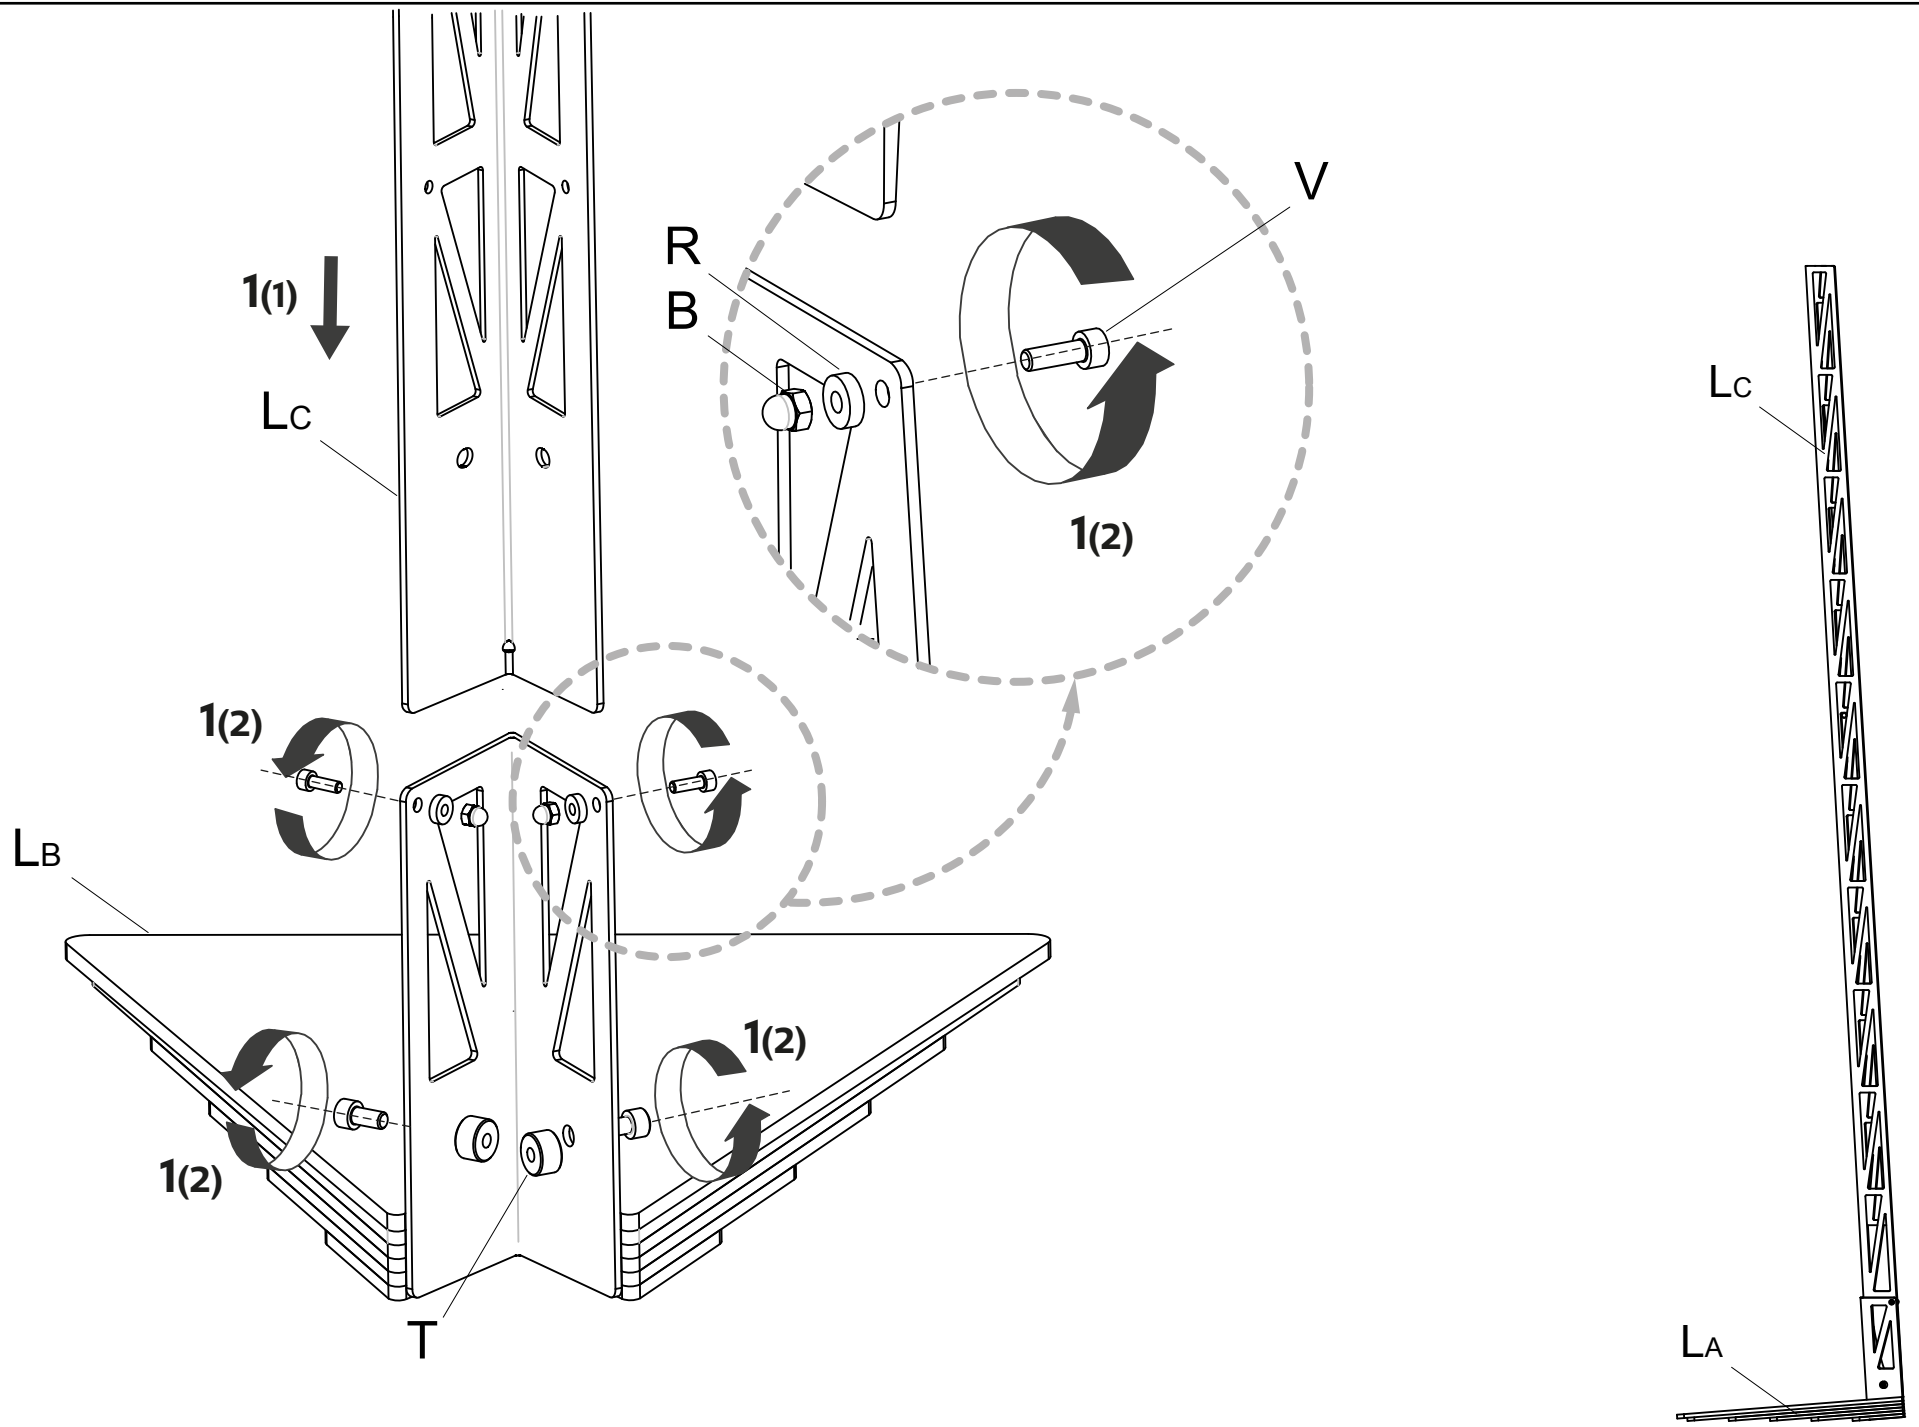

2x

B

2x

T

2x

F

1x

OPTIONAL
power supply
input: 100-240 Vac
output: 24Vdc
max 60W