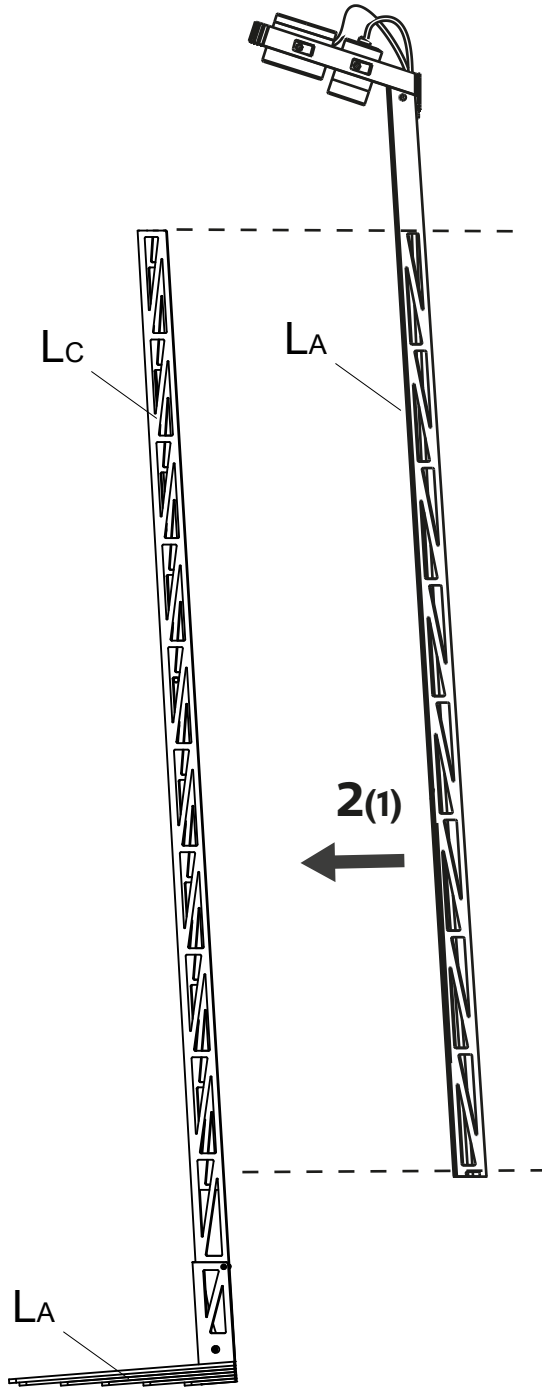

KARMAN

24V
Led 24V 8,4+16,8W

C - 01

LC

LA

V

4x

R

2x

B

2x

T

2x

F

1x

OPTIONAL
power supply
input: 100-240 Vac
output: 24Vdc
max 60W