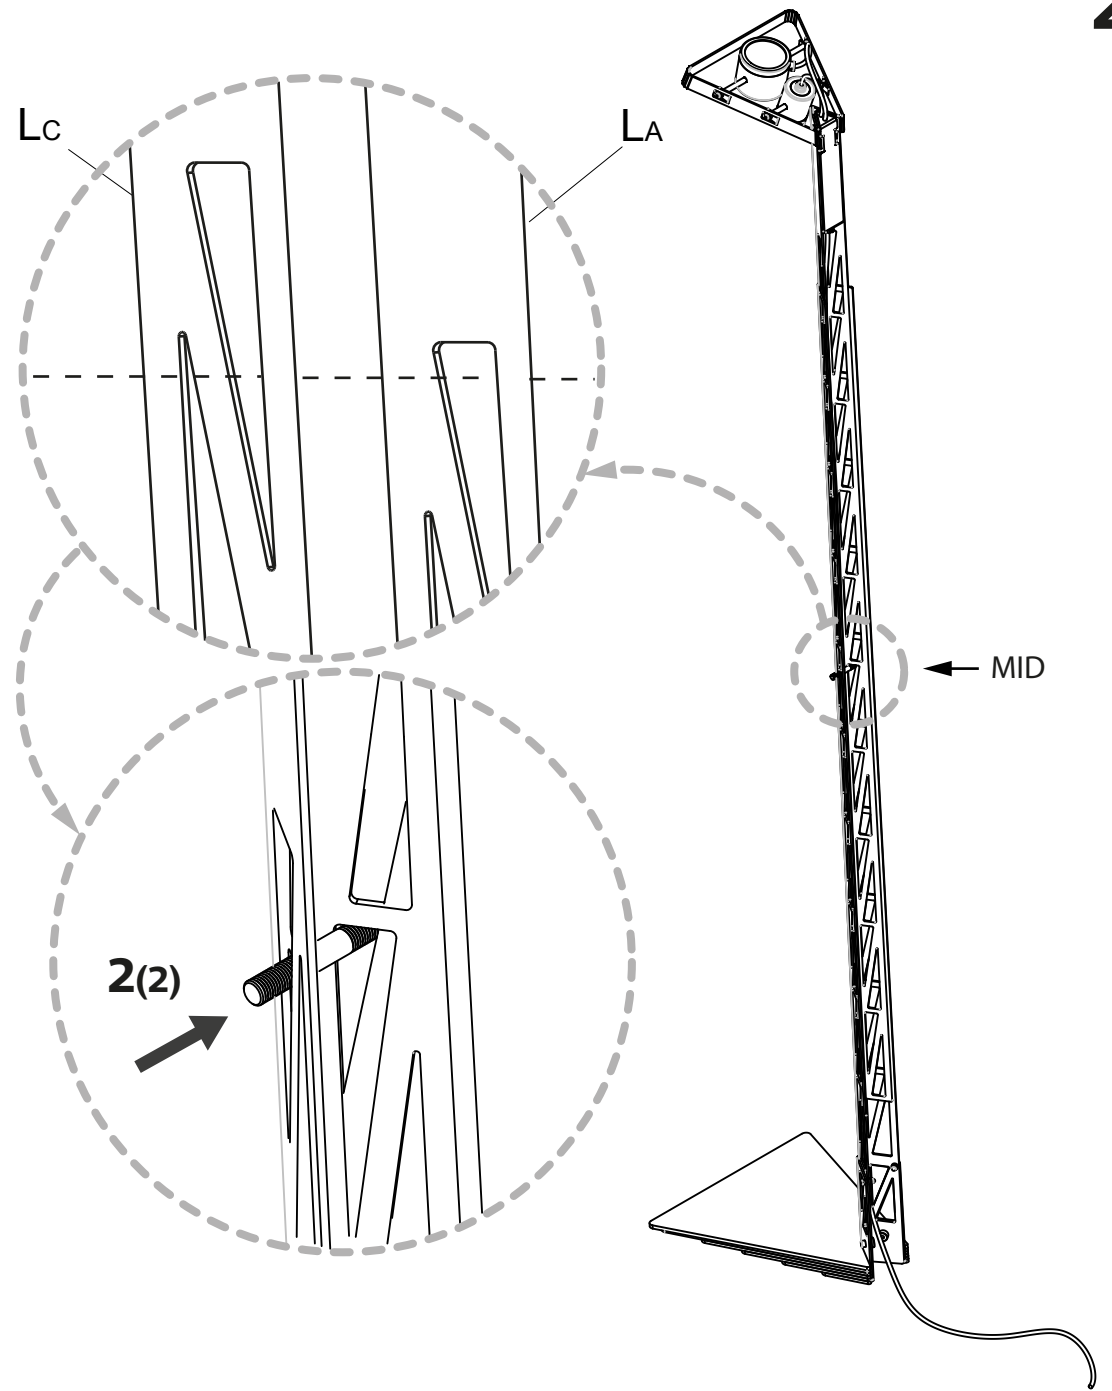

KARMAN

24V
Led 24V 8,4+16,8W

C - 01

LC

LA

V

4x

R

2x

B

2x

T

2x

F

1x

OPTIONAL
power supply
input: 100-240 Vac
output: 24Vdc
max 60W