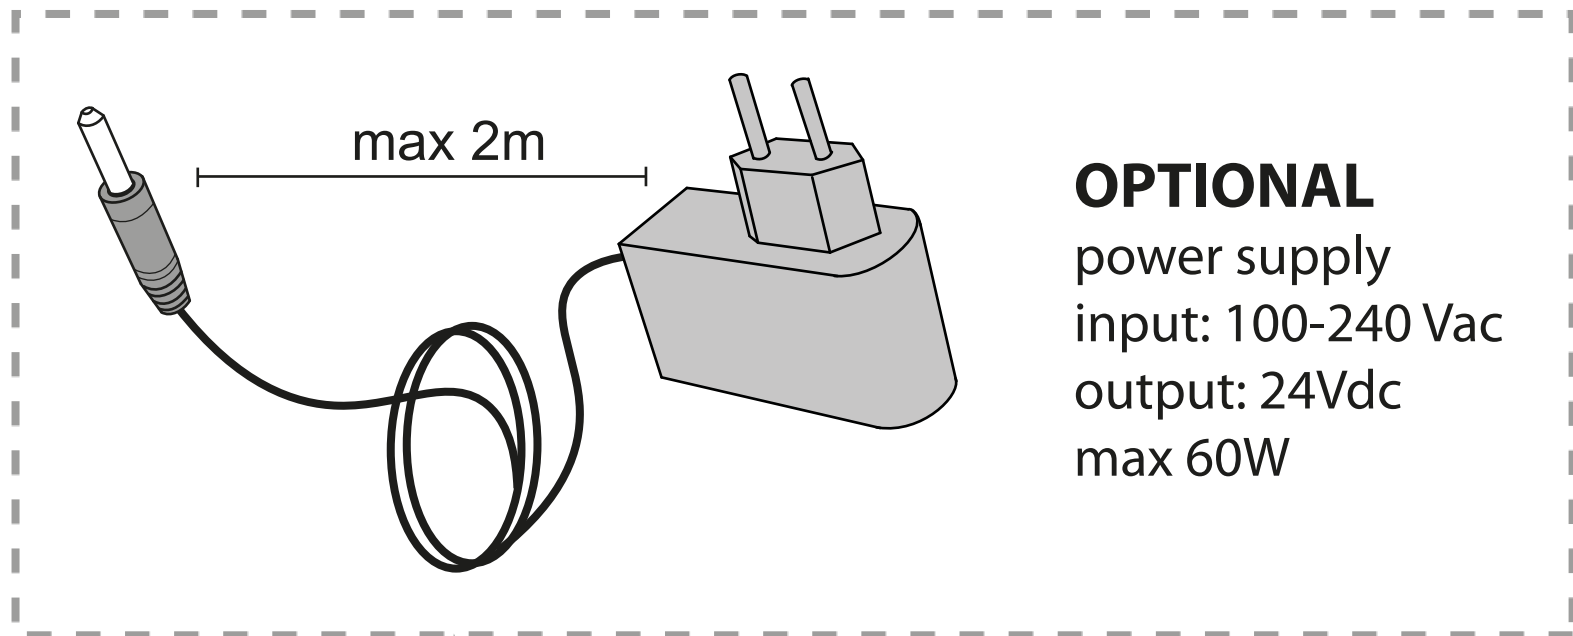

2x

B

2x

T

2x

F

1x

OPTIONAL
power supply
input: 100-240 Vac
output: 24Vdc
max 60W