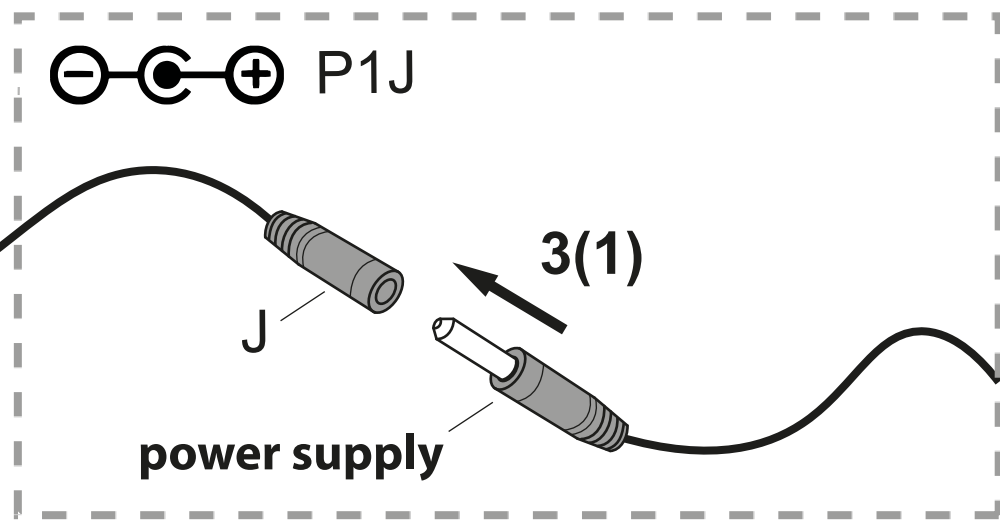

2x

B

2x

T

2x

F

1x

OPTIONAL
power supply
input: 100-240 Vac
output: 24Vdc
max 60W