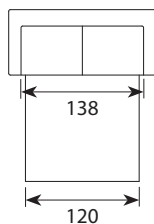

## Wymiary\*

Szerokość • Głębokość • Wysokość w cm

Głębokość siedziska 50 • Wysokość siedziska 49

1  
99x92x94

2  
157x92x94

2,5/2,5S  
180x92x94

3/3S  
212x92x94

PUFA nr 13 LC lub 14 FIX  
81x56x41

powierzchnia spania okazjonalnego:  
2,5S - szer. 113/ dł. 179/ głębokość sofy po rozłożeniu funkcji spania 242  
3S - szer. 143/ dł. 179/ głębokość sofy po rozłożeniu funkcji spania 242

\* Wymiary mogą się różnić +/- 3%, w zależności od wyboru tapicerki i konfiguracji. Piktogramy nie odzwierciedlają proporcji i kształtu mebla.