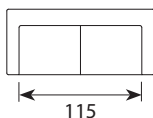

## Wymiary\*

Szerokość • Głębokość • Wysokość w cm

Głębokość siedziska 50 • Wysokość siedziska 49

1  
99x92x94

2  
157x92x94

2,5/2,5S  
180x92x94

3/3S  
212x92x94

PUFA nr 13 LC lub 14 FIX  
81x56x41

powierzchnia spania okazjonalnego:  
2,5S - szer. 113/ dł. 179/ głębokość sofy po rozłożeniu funkcji spania 242  
3S - szer. 143/ dł. 179/ głębokość sofy po rozłożeniu funkcji spania 242

\* Wymiary mogą się różnić +/- 3%, w zależności od wyboru tapicerki i konfiguracji. Piktogramy nie odzwierciedlają proporcji i kształtu mebla.