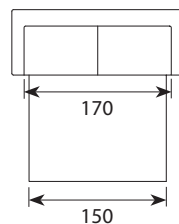

## Wymiary\*

Szerokość • Głębokość • Wysokość w cm

Głębokość siedziska 50 • Wysokość siedziska 49

1  
99x92x94

2  
157x92x94

2,5/2,5S  
180x92x94

3/3S  
212x92x94

PUFA nr 13 LC lub 14 FIX  
81x56x41

powierzchnia spania okazjonalnego:  
2,5S - szer. 113/ dł. 179/ głębokość sofy po rozłożeniu funkcji spania 242  
3S - szer. 143/ dł. 179/ głębokość sofy po rozłożeniu funkcji spania 242

\* Wymiary mogą się różnić +/- 3%, w zależności od wyboru tapicerki i konfiguracji. Piktogramy nie odzwierciedlają proporcji i kształtu mebla.