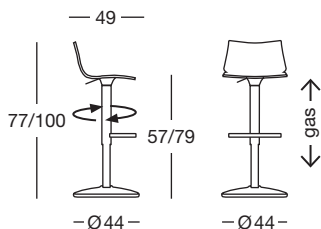

DAY UP POP

Design Centro Stile Scab

Sgabello girevole regolabile in altezza con pistone a gas. Base e colonna in acciaio cromato. Sedile imbottito con anima in policarbonato. Per uso interno.

Revolving barstool with adjustable height and gas piston. Base and column in chrome-plated steel. Upholstered seat with polycarbonate core. For indoor use.

TESSUTI E COLORI FABRICS AND COLOURS

SIMILPELLE / SIMIL-LEATHER

EP 74
bianco
white

EP 75
nero
black

Art. 2373

Imballo Packing	1 pezzo 1 piece
Peso unitario Unit weight	Kg 10,300
Misure imballo Packing sizes	45x45x79 cm