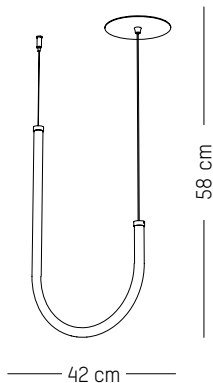

H: 32 cm | 12.6 inch

Weight: 3 kg | 6.6 lb

40 cm

Large table lamp

-

L: 40 cm | 16 inch

H: 60 cm | 23.7 inch

D: 16,5 cm | 7 inch

EUROPE

UK

Power

220-240 V 50-60HZ

Power

220-240 V 50-60 HZ

Pendant lamp U

L: 42 cm | 16.5 inch
D: 2,4 cm | 1 inch
H: 28 cm | 11 inch
Weight: 0,96 kg | 2.12 lb
Cable length (max): 2,5 m | 99 inch

PACKAGING :

L: 46,7 cm | 18.4 inch
W: 42,6 cm | 16.8 inch
H: 6,8 cm | 2.7 inch
Weight: 1,9 kg | 4.2 lb

Pendant lamp J

L: 42 cm | 16.5 inch
D: 2,4 cm | 1 inch
H: 58 cm | 22.8 inch
Weight: 1,5 kg | 3.3 lb
Cable length (max): 2,5 m | 99 inch

PACKAGING :

L: 62,5 cm | 24.6 inch
W: 46,7 cm | 18.4 inch
H: 6,8 cm | 2.7 inch
Weight: 2,5 kg | 5.5 lb

Pendant lamp O

L: 35 cm | 14 inch
D: 2,4 cm | 1 inch
H: 38 cm | 17.8 inch
Weight: 1,4 kg | 3.1 lb
Cable length (max): 2,5 m | 99 inch