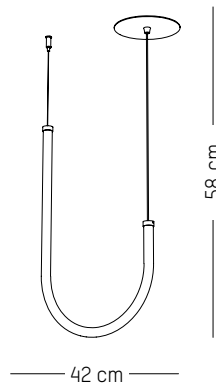

PACKAGING :

L: 62,5 cm | 24.6 inch
W: 46,7 cm | 18.4 inch
H: 6,8 cm | 2.7 inch
Weight: 2,5 kg | 5.5 lb

Pendant lamp O

L: 35 cm | 14 inch
D: 2,4 cm | 1 inch
H: 38 cm | 17.8 inch
Weight: 1,4 kg | 3.1 lb
Cable length (max): 2,5 m | 99 inch

LED 7.6W LED input: 660 lumens

LAMP U

LED 8.5W LED input: 720 lumens

US

Power

110-120 V 60 HZ

Pendant lamp U

L: 42 cm | 16.5 inch
D: 2,4 cm | 1 inch
H: 28 cm | 11 inch
Weight: 0,96 kg | 2.12 lb
Cable length (max): 2,5 m | 99 inch

PACKAGING :

L: 46,7 cm | 18.4 inch
W: 42,6 cm | 16.8 inch
H: 6,8 cm | 2.7 inch
Weight: 1,9 kg | 4.2 lb

Pendant lamp J

L: 42 cm | 16.5 inch
D: 2,4 cm | 1 inch
H: 58 cm | 22.8 inch
Weight: 1,5 kg | 3.3 lb
Cable length (max): 2,5 m | 99 inch