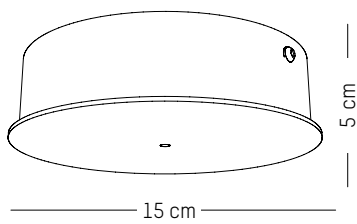

H: 32 cm | 12.6 inch

Weight: 3 kg | 6.6 lb

40 cm

Large table lamp

-

L: 40 cm | 16 inch

H: 60 cm | 23.7 inch

D: 16,5 cm | 7 inch

PACKAGING :

L: 46,7 cm | 18.4 inch
W: 42,6 cm | 16.8 inch
H: 6,8 cm | 2.7 inch
Weight: 1,9 kg | 4.2 lb

Pendant lamp J

L: 42 cm | 16.5 inch
D: 2,4 cm | 1 inch
H: 58 cm | 22.8 inch
Weight: 1,5 kg | 3.3 lb
Cable length (max): 2,5 m | 99 inch

PACKAGING :

L: 62,5 cm | 24.6 inch
W: 46,7 cm | 18.4 inch
H: 6,8 cm | 2.7 inch
Weight: 2,5 kg | 5.5 lb

Pendant lamp O

L: 35 cm | 14 inch
D: 2,4 cm | 1 inch
H: 38 cm | 17.8 inch
Weight: 1,4 kg | 3.1 lb
Cable length (max): 2,5 m | 99 inch

🇬🇧 UK

CE

CE

Pendant lamp canopy

-

Ø: 15 cm | 5.9 inch

H: 5 cm | 2 inch

Weight: 0,9 kg | 2 lb