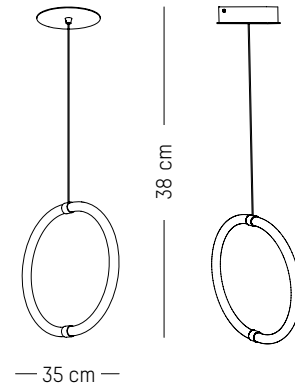

PACKAGING :

L: 62,5 cm | 24.6 inch
W: 46,7 cm | 18.4 inch
H: 6,8 cm | 2.7 inch
Weight: 2,5 kg | 5.5 lb

Pendant lamp O

L: 35 cm | 14 inch
D: 2,4 cm | 1 inch
H: 38 cm | 17.8 inch
Weight: 1,4 kg | 3.1 lb
Cable length (max): 2,5 m | 99 inch

🇬🇧 UK

CE

CE

Pendant lamp canopy

-

Ø: 15 cm | 5.9 inch

H: 5 cm | 2 inch

Weight: 0,9 kg | 2 lb

PACKAGING :

L: 46,7 cm | 18.4 inch
W: 42,6 cm | 16.8 inch
H: 6,8 cm | 2.7 inch
Weight: 1,9 kg | 4.2 lb

Pendant lamp J

L: 42 cm | 16.5 inch
D: 2,4 cm | 1 inch
H: 58 cm | 22.8 inch
Weight: 1,5 kg | 3.3 lb
Cable length (max): 2,5 m | 99 inch