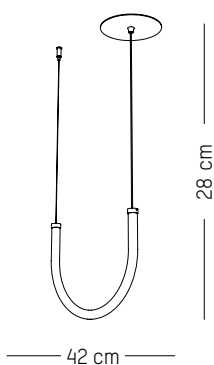

H: 32 cm | 12.6 inch

Weight: 3 kg | 6.6 lb

40 cm

Large table lamp

-

L: 40 cm | 16 inch

H: 60 cm | 23.7 inch

D: 16,5 cm | 7 inch

EUROPE

UK

Power

220-240 V 50-60HZ

Power

220-240 V 50-60 HZ

Pendant lamp U

L: 42 cm | 16.5 inch
D: 2,4 cm | 1 inch
H: 28 cm | 11 inch
Weight: 0,96 kg | 2.12 lb
Cable length (max): 2,5 m | 99 inch

PACKAGING :

L: 46,7 cm | 18.4 inch
W: 42,6 cm | 16.8 inch
H: 6,8 cm | 2.7 inch
Weight: 1,9 kg | 4.2 lb

Pendant lamp J

L: 42 cm | 16.5 inch
D: 2,4 cm | 1 inch
H: 58 cm | 22.8 inch
Weight: 1,5 kg | 3.3 lb
Cable length (max): 2,5 m | 99 inch

PACKAGING :

L: 62,5 cm | 24.6 inch
W: 46,7 cm | 18.4 inch
H: 6,8 cm | 2.7 inch
Weight: 2,5 kg | 5.5 lb

Pendant lamp O

L: 35 cm | 14 inch
D: 2,4 cm | 1 inch
H: 38 cm | 17.8 inch
Weight: 1,4 kg | 3.1 lb
Cable length (max): 2,5 m | 99 inch