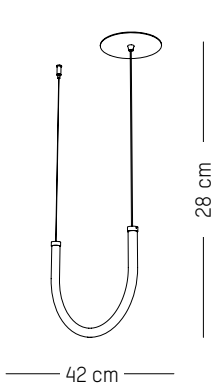

PACKAGING :

L: 62,5 cm | 24.6 inch
W: 46,7 cm | 18.4 inch
H: 6,8 cm | 2.7 inch
Weight: 2,5 kg | 5.5 lb

Pendant lamp O

L: 35 cm | 14 inch
D: 2,4 cm | 1 inch
H: 38 cm | 17.8 inch
Weight: 1,4 kg | 3.1 lb
Cable length (max): 2,5 m | 99 inch

LED 7.6W LED input: 660 lumens

LAMP U

LED 8.5W LED input: 720 lumens

US

Power

110-120 V 60 HZ

Pendant lamp U

L: 42 cm | 16.5 inch
D: 2,4 cm | 1 inch
H: 28 cm | 11 inch
Weight: 0,96 kg | 2.12 lb
Cable length (max): 2,5 m | 99 inch

PACKAGING :

L: 46,7 cm | 18.4 inch
W: 42,6 cm | 16.8 inch
H: 6,8 cm | 2.7 inch
Weight: 1,9 kg | 4.2 lb

Pendant lamp J

L: 42 cm | 16.5 inch
D: 2,4 cm | 1 inch
H: 58 cm | 22.8 inch
Weight: 1,5 kg | 3.3 lb
Cable length (max): 2,5 m | 99 inch