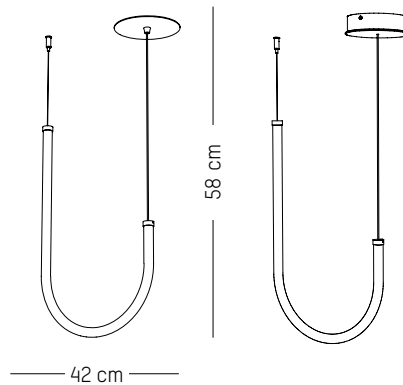

Pendant lamp O

-

L: 35 cm | 14 inch
D: 2,4 cm | 1 inch
H: 38 cm | 17.8 inch
Weight: 1,4 kg | 3.1 lb
Cable length (max): 2,5 m | 99 inch

PACKAGING :

L: 46,7 cm | 18.4 inch
W: 42,6 cm | 16.8 inch
H: 6,8 cm | 2.7 inch
Weight: 2,5 kg | 5.5 lb

L: 42 cm | 16.5 inch
D: 2,4 cm | 1 inch
H: 28 cm | 11 inch
Weight: 0,96 kg | 2.12 lb
Cable length (max): 2,5 m | 99 inch

PACKAGING :

L: 46,7 cm | 18.4 inch
W: 42,6 cm | 16.8 inch
H: 6,8 cm | 2.7 inch
Weight: 1,9 kg | 4.2 lb

Pendant lamp J

-

L: 42 cm | 16.5 inch
D: 2,4 cm | 1 inch
H: 58 cm | 22.8 inch
Weight: 1,5 kg | 3.3 lb
Cable length (max): 2,5 m | 99 inch

PACKAGING :

L: 62,5 cm | 24.6 inch
W: 46,7 cm | 18.4 inch
H: 6,8 cm | 2.7 inch
Weight: 2,5 kg | 5.5 lb