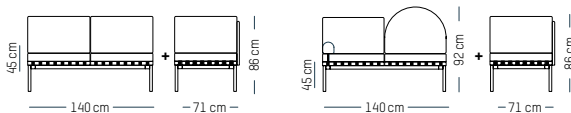

**2 seater sofa without armrest
+ 2 armchairs with 1 armrest**