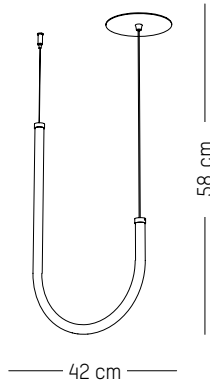

Small table lamp

-

L: 28 cm | 11 inch

H: 28 cm | 11 inch

D: 10 cm | 4 inch

Weight: 1,5 kg | 3.3 lb

Cable length: 175cm | 68.9 inch

PACKAGING :

L: 31 cm | 12.2 inch

W: 15 cm | 5.9 inch

H: 32 cm | 12.6 inch

Weight: 3 kg | 6.6 lb

40 cm

Large table lamp

-

L: 40 cm | 16 inch

Pendant lamp U

-

L: 42 cm | 16.5 inch
D: 2,4 cm | 1 inch
H: 28 cm | 11 inch
Weight: 0,96 kg | 2.12 lb
Cable length (max): 2,5 m | 99 inch

PACKAGING :

L: 46,7 cm | 18.4 inch
W: 42,6 cm | 16.8 inch
H: 6,8 cm | 2.7 inch
Weight: 1,9 kg | 4.2 lb

Pendant lamp O

-

L: 35 cm | 14 inch
D: 2,4 cm | 1 inch
H: 38 cm | 17.8 inch
Weight: 1,4 kg | 3.1 lb
Cable length (max): 2,5 m | 99 inch

PACKAGING :

L: 46,7 cm | 18.4 inch
W: 42,6 cm | 16.8 inch
H: 6,8 cm | 2.7 inch
Weight: 2,5 kg | 5.5 lb