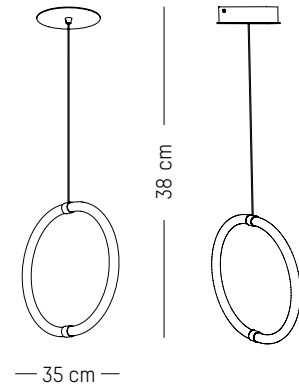

Pendant lamp O

-

L: 35 cm | 14 inch
D: 2,4 cm | 1 inch
H: 38 cm | 17.8 inch
Weight: 1,4 kg | 3.1 lb
Cable length (max): 2,5 m | 99 inch

PACKAGING :

L: 46,7 cm | 18.4 inch
W: 42,6 cm | 16.8 inch
H: 6,8 cm | 2.7 inch
Weight: 2,5 kg | 5.5 lb

L: 42 cm | 16.5 inch
D: 2,4 cm | 1 inch
H: 28 cm | 11 inch
Weight: 0,96 kg | 2.12 lb
Cable length (max): 2,5 m | 99 inch

PACKAGING :

L: 46,7 cm | 18.4 inch
W: 42,6 cm | 16.8 inch
H: 6,8 cm | 2.7 inch
Weight: 1,9 kg | 4.2 lb

Pendant lamp J

-

L: 42 cm | 16.5 inch
D: 2,4 cm | 1 inch
H: 58 cm | 22.8 inch
Weight: 1,5 kg | 3.3 lb
Cable length (max): 2,5 m | 99 inch

PACKAGING :

L: 62,5 cm | 24.6 inch
W: 46,7 cm | 18.4 inch
H: 6,8 cm | 2.7 inch
Weight: 2,5 kg | 5.5 lb