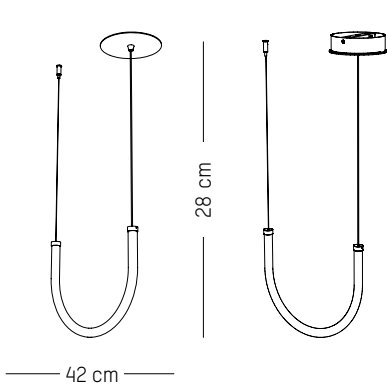

Power

110-120 V 60 HZ

Pendant lamp U

-

L: 42 cm | 16.5 inch
D: 2,4 cm | 1 inch
H: 28 cm | 11 inch
Weight: 0,96 kg | 2.12 lb
Cable length (max): 2,5 m | 99 inch

PACKAGING :

L: 46,7 cm | 18.4 inch
W: 42,6 cm | 16.8 inch
H: 6,8 cm | 2.7 inch
Weight: 1,9 kg | 4.2 lb