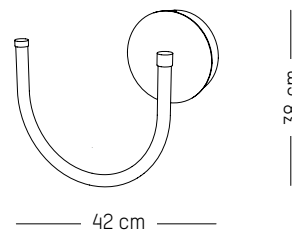

Pendant lamp J

-

L: 42 cm | 16.5 inch
D: 2,4 cm | 1 inch
H: 58 cm | 22.8 inch
Weight: 1,5 kg | 3.3 lb
Cable length (max): 2,5 m | 99 inch

PACKAGING :

L: 62,5 cm | 24.6 inch
W: 46,7 cm | 18.4 inch
H: 6,8 cm | 2.7 inch
Weight: 2,5 kg | 5.5 lb

Pendant lamp O

-

L: 35 cm | 14 inch
D: 2,4 cm | 1 inch
H: 38 cm | 17.8 inch
Weight: 1,4 kg | 3.1 lb
Cable length (max): 2,5 m | 99 inch

PACKAGING :

L: 46,7 cm | 18.4 inch
W: 42,6 cm | 16.8 inch
H: 6,8 cm | 2.7 inch
Weight: 2,5 kg | 5.5 lb

-

L: 65 cm | 25.6 inch
W: 74 cm | 29.1 inch
H: 4 cm | 1.6 inch
Weight: 17 kg | 37.5 lb

PACKAGING :

L: 67 cm | 26.4 inch
W: 76 cm | 29.9 inch
H: 6 cm | 2.4 inch
Weight: 20 kg | 44.1 lb

Ceiling plate for double pendant OU

Wall lamp U

-

L: 42 cm | 16.5 inch
D: 7 cm | 2.8 inch
H: 38 cm | 14.9 inch
Canopy: Ø 15cm | 5.9 inch
Weight: 0,96 kg | 2.12 lb

PACKAGING :

L: 46,7 cm | 18.4 inch
W: 42,7 cm | 16.7 inch
H: 7 cm | 2.8 inch
Weight: 1,9 kg | 4.2 lb