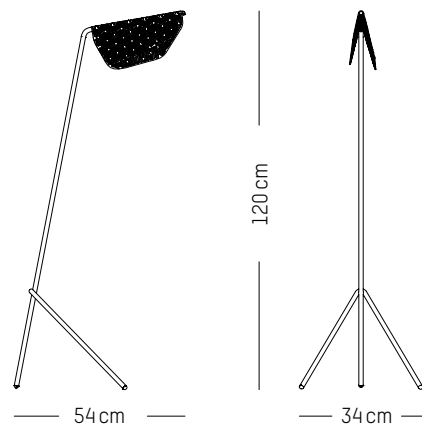

220-240 V 50-60 HZ

Power

110-120 V 60 HZ

Table lamp

L: 33 cm | 13 inch

W: 21 cm | 8.3 inch

H: 44,5 cm | 17.5 inch

Cable length: 200 cm | 79 inch

L: 133 cm | 54.4 inch

W: 54 cm | 21.3 inch

H: 25 cm | 9.8 inch

Weight: 6,6 kg | 14.6 lb

* While stocks last

L I G H T I N G

GRILLO

ELISE FOUIN