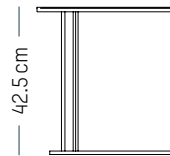

Europe

Ø 47 cm

— 47 cm —

— 40 cm —

— 40 cm —

ISO-A

-

Ø: 47 cm | 18.5 inch
H: 45 cm | 17.7 inch
Weight: 5 kg | 11 lb