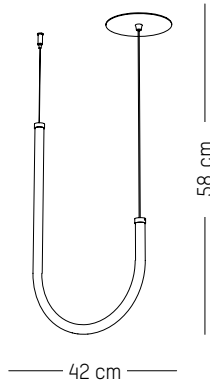

28 cm

Small table lamp

-

L: 28 cm | 11 inch

H: 28 cm | 11 inch

D: 10 cm | 4 inch

Weight: 1,5 kg | 3.3 lb

Cable length: 175cm | 68.9 inch

220-240 V 50-60 HZ

Pendant lamp U

-

L: 42 cm | 16.5 inch
D: 2,4 cm | 1 inch
H: 28 cm | 11 inch
Weight: 0,96 kg | 2.12 lb
Cable length (max): 2,5 m | 99 inch

PACKAGING :

L: 46,7 cm | 18.4 inch
W: 42,6 cm | 16.8 inch
H: 6,8 cm | 2.7 inch
Weight: 1,9 kg | 4.2 lb

Pendant lamp J

-

L: 42 cm | 16.5 inch
D: 2,4 cm | 1 inch
H: 58 cm | 22.8 inch
Weight: 1,5 kg | 3.3 lb
Cable length (max): 2,5 m | 99 inch

PACKAGING :

L: 62,5 cm | 24.6 inch
W: 46,7 cm | 18.4 inch
H: 6,8 cm | 2.7 inch
Weight: 2,5 kg | 5.5 lb

Pendant lamp O

-

L: 35 cm | 14 inch
D: 2,4 cm | 1 inch
H: 38 cm | 17.8 inch
Weight: 1,4 kg | 3.1 lb
Cable length (max): 2,5 m | 99 inch

PACKAGING :

L: 46,7 cm | 18.4 inch
W: 42,6 cm | 16.8 inch
H: 6,8 cm | 2.7 inch
Weight: 2,5 kg | 5.5 lb