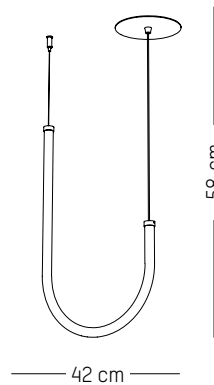

220-240 V 50-60 HZ

Pendant lamp U

-

L: 42 cm | 16.5 inch
D: 2,4 cm | 1 inch
H: 28 cm | 11 inch
Weight: 0,96 kg | 2.12 lb
Cable length (max): 2,5 m | 99 inch

PACKAGING :

L: 46,7 cm | 18.4 inch
W: 42,6 cm | 16.8 inch
H: 6,8 cm | 2.7 inch
Weight: 1,9 kg | 4.2 lb

Pendant lamp O

-

L: 35 cm | 14 inch
D: 2,4 cm | 1 inch
H: 38 cm | 17.8 inch
Weight: 1,4 kg | 3.1 lb
Cable length (max): 2,5 m | 99 inch

PACKAGING :

L: 46,7 cm | 18.4 inch
W: 42,6 cm | 16.8 inch
H: 6,8 cm | 2.7 inch
Weight: 2,5 kg | 5.5 lb

Pendant lamp U

L: 42 cm | 16.5 inch
D: 2,4 cm | 1 inch
H: 28 cm | 11 inch
Weight: 0,96 kg | 2.12 lb
Cable length (max): 2,5 m | 99 inch

PACKAGING :

L: 46,7 cm | 18.4 inch
W: 42,6 cm | 16.8 inch
H: 6,8 cm | 2.7 inch
Weight: 1,9 kg | 4.2 lb

Pendant lamp O

L: 35 cm | 14 inch
D: 2,4 cm | 1 inch
H: 38 cm | 17.8 inch
Weight: 1,4 kg | 3.1 lb
Cable length (max): 2,5 m | 99 inch

PACKAGING :

L: 46,7 cm | 18.4 inch
W: 42,6 cm | 16.8 inch
H: 6,8 cm | 2.7 inch
Weight: 2,5 kg | 5.5 lb