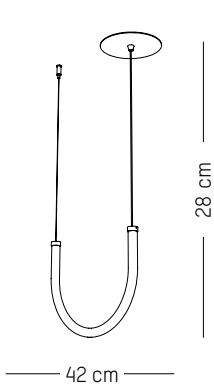

28 cm

Small table lamp

-

L: 28 cm | 11 inch

H: 28 cm | 11 inch

D: 10 cm | 4 inch

Weight: 1,5 kg | 3.3 lb

Cable length: 175cm | 68.9 inch

Pendant lamp O

-

L: 35 cm | 14 inch
D: 2,4 cm | 1 inch
H: 38 cm | 17.8 inch
Weight: 1,4 kg | 3.1 lb
Cable length (max): 2,5 m | 99 inch

PACKAGING :

L: 46,7 cm | 18.4 inch
W: 42,6 cm | 16.8 inch
H: 6,8 cm | 2.7 inch
Weight: 2,5 kg | 5.5 lb

Pendant lamp U

L: 42 cm | 16.5 inch
D: 2,4 cm | 1 inch
H: 28 cm | 11 inch
Weight: 0,96 kg | 2.12 lb
Cable length (max): 2,5 m | 99 inch

PACKAGING :

L: 46,7 cm | 18.4 inch
W: 42,6 cm | 16.8 inch
H: 6,8 cm | 2.7 inch
Weight: 1,9 kg | 4.2 lb

Pendant lamp O

L: 35 cm | 14 inch
D: 2,4 cm | 1 inch
H: 38 cm | 17.8 inch
Weight: 1,4 kg | 3.1 lb
Cable length (max): 2,5 m | 99 inch

PACKAGING :

L: 46,7 cm | 18.4 inch
W: 42,6 cm | 16.8 inch
H: 6,8 cm | 2.7 inch
Weight: 2,5 kg | 5.5 lb