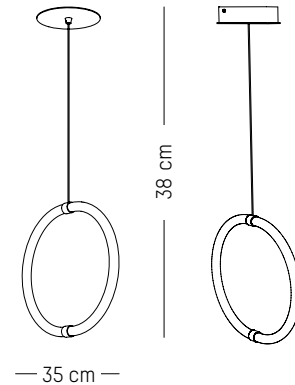

28 cm

Small table lamp

-

L: 28 cm | 11 inch

H: 28 cm | 11 inch

D: 10 cm | 4 inch

Weight: 1,5 kg | 3.3 lb

Cable length: 175cm | 68.9 inch

Pendant lamp U

L: 42 cm | 16.5 inch
D: 2,4 cm | 1 inch
H: 28 cm | 11 inch
Weight: 0,96 kg | 2.12 lb
Cable length (max): 2,5 m | 99 inch

PACKAGING :

L: 46,7 cm | 18.4 inch
W: 42,6 cm | 16.8 inch
H: 6,8 cm | 2.7 inch
Weight: 1,9 kg | 4.2 lb

Pendant lamp J

L: 42 cm | 16.5 inch
D: 2,4 cm | 1 inch
H: 58 cm | 22.8 inch
Weight: 1,5 kg | 3.3 lb
Cable length (max): 2,5 m | 99 inch

PACKAGING :

L: 62,5 cm | 24.6 inch
W: 46,7 cm | 18.4 inch
H: 6,8 cm | 2.7 inch
Weight: 2,5 kg | 5.5 lb

Pendant lamp O

L: 35 cm | 14 inch
D: 2,4 cm | 1 inch
H: 38 cm | 17.8 inch
Weight: 1,4 kg | 3.1 lb
Cable length (max): 2,5 m | 99 inch

PACKAGING :

L: 46,7 cm | 18.4 inch
W: 42,6 cm | 16.8 inch
H: 6,8 cm | 2.7 inch
Weight: 2,5 kg | 5.5 lb