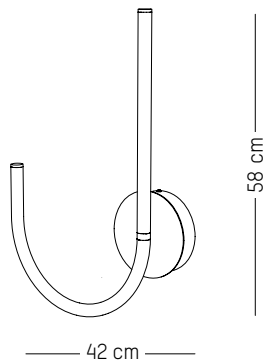

Pendant lamp U

L: 42 cm | 16.5 inch
D: 2,4 cm | 1 inch
H: 28 cm | 11 inch
Weight: 0,96 kg | 2.12 lb
Cable length (max): 2,5 m | 99 inch

PACKAGING :

L: 46,7 cm | 18.4 inch
W: 42,6 cm | 16.8 inch
H: 6,8 cm | 2.7 inch
Weight: 1,9 kg | 4.2 lb

Pendant lamp O

L: 35 cm | 14 inch
D: 2,4 cm | 1 inch
H: 38 cm | 17.8 inch
Weight: 1,4 kg | 3.1 lb
Cable length (max): 2,5 m | 99 inch

PACKAGING :

L: 46,7 cm | 18.4 inch
W: 42,6 cm | 16.8 inch
H: 6,8 cm | 2.7 inch
Weight: 2,5 kg | 5.5 lb

-

L: 65 cm | 25.6 inch
W: 74 cm | 25.6 inch
H: 4 cm | 1.4 inch
Weight: 17 kg | 37.5 lb

PACKAGING :

L: 67 cm | 26.4 inch
W: 76 cm | 26.4 inch
H: 6 cm | 2.4 inch
Weight: 20 kg | 54.1 lb

Ceiling plate for double pendant OU

Wall lamp U

Wall lamp J

L: 42 cm | 16.5 inch
D: 7 cm | 2.8 inch
H: 58 cm | 22.8 inch
Canopy: Ø 15cm | 5.9 inch
Weight: 1,5 kg | 3.3 lb

PACKAGING :

L: 62,5 cm | 24.6 inch
W: 46,7 cm | 18.4 inch
H: 7 cm | 2.8 inch
Weight: 2,5 kg | 5.5 lb