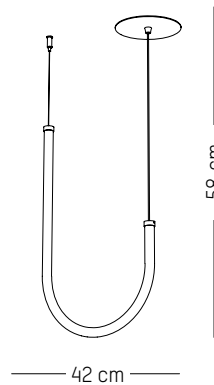

Pendant lamp O

-

L: 35 cm | 14 inch
D: 2,4 cm | 1 inch
H: 38 cm | 17.8 inch
Weight: 1,4 kg | 3.1 lb
Cable length (max): 2,5 m | 99 inch

PACKAGING :

L: 46,7 cm | 18.4 inch
W: 42,6 cm | 16.8 inch
H: 6,8 cm | 2.7 inch
Weight: 2,5 kg | 5.5 lb

LED input:
660 lumens

LAMP U

LED
8.5W

LED input:
720 lumens

Power

110-120 V 60 HZ

Pendant lamp U

L: 42 cm | 16.5 inch
D: 2,4 cm | 1 inch
H: 28 cm | 11 inch
Weight: 0,96 kg | 2.12 lb
Cable length (max): 2,5 m | 99 inch

PACKAGING :

L: 46,7 cm | 18.4 inch
W: 42,6 cm | 16.8 inch
H: 6,8 cm | 2.7 inch
Weight: 1,9 kg | 4.2 lb

Pendant lamp J

L: 42 cm | 16.5 inch
D: 2,4 cm | 1 inch
H: 58 cm | 22.8 inch
Weight: 1,5 kg | 3.3 lb
Cable length (max): 2,5 m | 99 inch

PACKAGING :

L: 62,5 cm | 24.6 inch
W: 46,7 cm | 18.4 inch
H: 6,8 cm | 2.7 inch
Weight: 2,5 kg | 5.5 lb

Pendant lamp O

L: 35 cm | 14 inch
D: 2,4 cm | 1 inch
H: 38 cm | 17.8 inch
Weight: 1,4 kg | 3.1 lb
Cable length (max): 2,5 m | 99 inch