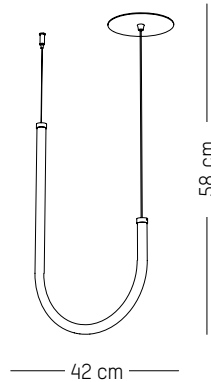

W: 15 cm | 5.9 inch

H: 32 cm | 12.6 inch

Weight: 3 kg | 6.6 lb

40 cm

Large table lamp

-

L: 40 cm | 16 inch

H: 60 cm | 23.7 inch

-

L: 42 cm | 16.5 inch
D: 2,4 cm | 1 inch
H: 28 cm | 11 inch
Weight: 0,96 kg | 2.12 lb
Cable length (max): 2,5 m | 99 inch

PACKAGING :

L: 46,7 cm | 18.4 inch
W: 42,6 cm | 16.8 inch
H: 6,8 cm | 2.7 inch
Weight: 1,9 kg | 4.2 lb

Pendant lamp J

-

L: 42 cm | 16.5 inch
D: 2,4 cm | 1 inch
H: 58 cm | 22.8 inch
Weight: 1,5 kg | 3.3 lb
Cable length (max): 2,5 m | 99 inch

PACKAGING :

L: 62,5 cm | 24.6 inch
W: 46,7 cm | 18.4 inch
H: 6,8 cm | 2.7 inch
Weight: 2,5 kg | 5.5 lb

Pendant lamp O

-

L: 35 cm | 14 inch
D: 2,4 cm | 1 inch
H: 38 cm | 17.8 inch
Weight: 1,4 kg | 3.1 lb
Cable length (max): 2,5 m | 99 inch

PACKAGING :

L: 46,7 cm | 18.4 inch
W: 42,6 cm | 16.8 inch
H: 6,8 cm | 2.7 inch
Weight: 2,5 kg | 5.5 lb