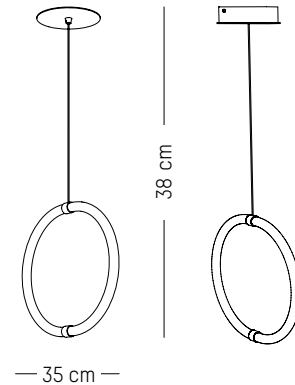

Pendant lamp J

-

L: 42 cm | 16.5 inch
D: 2,4 cm | 1 inch
H: 58 cm | 22.8 inch
Weight: 1,5 kg | 3.3 lb
Cable length (max): 2,5 m | 99 inch

PACKAGING :

L: 62,5 cm | 24.6 inch
W: 46,7 cm | 18.4 inch
H: 6,8 cm | 2.7 inch
Weight: 2,5 kg | 5.5 lb

Pendant lamp O

-

L: 35 cm | 14 inch
D: 2,4 cm | 1 inch
H: 38 cm | 17.8 inch
Weight: 1,4 kg | 3.1 lb
Cable length (max): 2,5 m | 99 inch

PACKAGING :

L: 46,7 cm | 18.4 inch
W: 42,6 cm | 16.8 inch
H: 6,8 cm | 2.7 inch
Weight: 2,5 kg | 5.5 lb

PACKAGING :

L: 46,7 cm | 18.4 inch
W: 42,6 cm | 16.8 inch
H: 6,8 cm | 2.7 inch
Weight: 1,9 kg | 4.2 lb

Pendant lamp J

L: 42 cm | 16.5 inch
D: 2,4 cm | 1 inch
H: 58 cm | 22.8 inch
Weight: 1,5 kg | 3.3 lb
Cable length (max): 2,5 m | 99 inch

PACKAGING :

L: 62,5 cm | 24.6 inch
W: 46,7 cm | 18.4 inch
H: 6,8 cm | 2.7 inch
Weight: 2,5 kg | 5.5 lb

Pendant lamp O

L: 35 cm | 14 inch
D: 2,4 cm | 1 inch
H: 38 cm | 17.8 inch
Weight: 1,4 kg | 3.1 lb
Cable length (max): 2,5 m | 99 inch