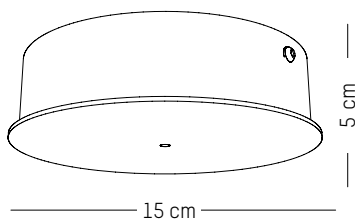

W: 15 cm | 5.9 inch

H: 32 cm | 12.6 inch

Weight: 3 kg | 6.6 lb

40 cm

Large table lamp

-

L: 40 cm | 16 inch

H: 60 cm | 23.7 inch

Pendant lamp J

-

L: 42 cm | 16.5 inch
D: 2,4 cm | 1 inch
H: 58 cm | 22.8 inch
Weight: 1,5 kg | 3.3 lb
Cable length (max): 2,5 m | 99 inch

PACKAGING :

L: 62,5 cm | 24.6 inch
W: 46,7 cm | 18.4 inch
H: 6,8 cm | 2.7 inch
Weight: 2,5 kg | 5.5 lb

Pendant lamp O

-

L: 35 cm | 14 inch
D: 2,4 cm | 1 inch
H: 38 cm | 17.8 inch
Weight: 1,4 kg | 3.1 lb
Cable length (max): 2,5 m | 99 inch

PACKAGING :

L: 46,7 cm | 18.4 inch
W: 42,6 cm | 16.8 inch
H: 6,8 cm | 2.7 inch
Weight: 2,5 kg | 5.5 lb

CE

Pendant lamp canopy

-

Ø: 15 cm | 5.9 inch

H: 5 cm | 2 inch

Weight: 0,9 kg | 2 lb

PACKAGING :

L: 15 cm | 5.9 inch