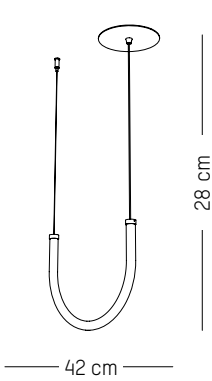

Small table lamp

-

L: 28 cm | 11 inch

H: 28 cm | 11 inch

D: 10 cm | 4 inch

Weight: 1,5 kg | 3.3 lb

Cable length: 175cm | 68.9 inch

PACKAGING :

L: 31 cm | 12.2 inch

W: 15 cm | 5.9 inch

H: 32 cm | 12.6 inch

Weight: 3 kg | 6.6 lb

40 cm

Large table lamp

-

L: 40 cm | 16 inch

Power

220-240 V 50-60HZ

Power

220-240 V 50-60 HZ

Pendant lamp U

L: 42 cm | 16.5 inch
D: 2,4 cm | 1 inch
H: 28 cm | 11 inch
Weight: 0,96 kg | 2.12 lb
Cable length (max): 2,5 m | 99 inch

PACKAGING :

L: 46,7 cm | 18.4 inch
W: 42,6 cm | 16.8 inch
H: 6,8 cm | 2.7 inch
Weight: 1,9 kg | 4.2 lb

Pendant lamp O

L: 35 cm | 14 inch
D: 2,4 cm | 1 inch
H: 38 cm | 17.8 inch
Weight: 1,4 kg | 3.1 lb
Cable length (max): 2,5 m | 99 inch

PACKAGING :

L: 46,7 cm | 18.4 inch
W: 42,6 cm | 16.8 inch
H: 6,8 cm | 2.7 inch
Weight: 2,5 kg | 5.5 lb