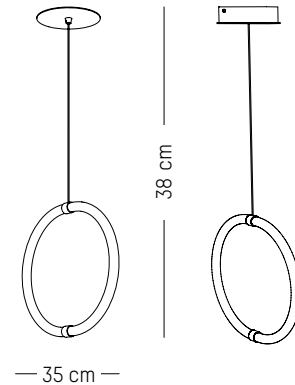

Pendant lamp J

L: 42 cm | 16.5 inch
D: 2,4 cm | 1 inch
H: 58 cm | 22.8 inch
Weight: 1,5 kg | 3.3 lb
Cable length (max): 2,5 m | 99 inch

PACKAGING :

L: 62,5 cm | 24.6 inch
W: 46,7 cm | 18.4 inch
H: 6,8 cm | 2.7 inch
Weight: 2,5 kg | 5.5 lb

Pendant lamp O

L: 35 cm | 14 inch
D: 2,4 cm | 1 inch
H: 38 cm | 17.8 inch
Weight: 1,4 kg | 3.1 lb
Cable length (max): 2,5 m | 99 inch

PACKAGING :

L: 46,7 cm | 18.4 inch
W: 42,6 cm | 16.8 inch
H: 6,8 cm | 2.7 inch
Weight: 2,5 kg | 5.5 lb

PACKAGING :

L: 46,7 cm | 18.4 inch
W: 42,6 cm | 16.8 inch
H: 6,8 cm | 2.7 inch
Weight: 1,9 kg | 4.2 lb

Pendant lamp J

L: 42 cm | 16.5 inch
D: 2,4 cm | 1 inch
H: 58 cm | 22.8 inch
Weight: 1,5 kg | 3.3 lb
Cable length (max): 2,5 m | 99 inch

PACKAGING :

L: 62,5 cm | 24.6 inch
W: 46,7 cm | 18.4 inch
H: 6,8 cm | 2.7 inch
Weight: 2,5 kg | 5.5 lb

Pendant lamp O

L: 35 cm | 14 inch
D: 2,4 cm | 1 inch
H: 38 cm | 17.8 inch
Weight: 1,4 kg | 3.1 lb
Cable length (max): 2,5 m | 99 inch