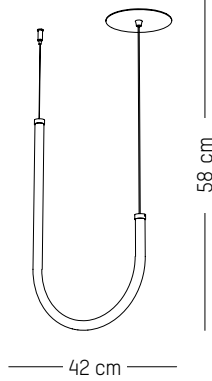

Small table lamp

-

L: 28 cm | 11 inch

H: 28 cm | 11 inch

D: 10 cm | 4 inch

Weight: 1,5 kg | 3.3 lb

Cable length: 175cm | 68.9 inch

PACKAGING :

Power

220-240 V 50-60HZ

Power

220-240 V 50-60 HZ

Pendant lamp U

L: 42 cm | 16.5 inch
D: 2,4 cm | 1 inch
H: 28 cm | 11 inch
Weight: 0,96 kg | 2.12 lb
Cable length (max): 2,5 m | 99 inch

PACKAGING :

L: 46,7 cm | 18.4 inch
W: 42,6 cm | 16.8 inch
H: 6,8 cm | 2.7 inch
Weight: 1,9 kg | 4.2 lb

Pendant lamp J

L: 42 cm | 16.5 inch
D: 2,4 cm | 1 inch
H: 58 cm | 22.8 inch
Weight: 1,5 kg | 3.3 lb
Cable length (max): 2,5 m | 99 inch

PACKAGING :

L: 62,5 cm | 24.6 inch
W: 46,7 cm | 18.4 inch
H: 6,8 cm | 2.7 inch
Weight: 2,5 kg | 5.5 lb

Pendant lamp O

L: 35 cm | 14 inch
D: 2,4 cm | 1 inch
H: 38 cm | 17.8 inch
Weight: 1,4 kg | 3.1 lb
Cable length (max): 2,5 m | 99 inch

PACKAGING :

L: 46,7 cm | 18.4 inch
W: 42,6 cm | 16.8 inch
H: 6,8 cm | 2.7 inch
Weight: 2,5 kg | 5.5 lb