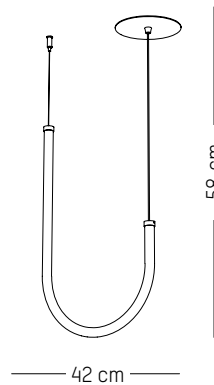

Pendant lamp O

L: 35 cm | 14 inch
D: 2,4 cm | 1 inch
H: 38 cm | 17.8 inch
Weight: 1,4 kg | 3.1 lb
Cable length (max): 2,5 m | 99 inch

PACKAGING :

L: 46,7 cm | 18.4 inch
W: 42,6 cm | 16.8 inch
H: 6,8 cm | 2.7 inch
Weight: 2,5 kg | 5.5 lb

LED input:
660 lumens

LAMP U

LED
8.5W

LED input:
720 lumens

Power

110-120 V 60 HZ

Pendant lamp U

L: 42 cm | 16.5 inch
D: 2,4 cm | 1 inch
H: 28 cm | 11 inch
Weight: 0,96 kg | 2.12 lb
Cable length (max): 2,5 m | 99 inch

PACKAGING :

L: 46,7 cm | 18.4 inch
W: 42,6 cm | 16.8 inch
H: 6,8 cm | 2.7 inch
Weight: 1,9 kg | 4.2 lb

Pendant lamp J

L: 42 cm | 16.5 inch
D: 2,4 cm | 1 inch
H: 58 cm | 22.8 inch
Weight: 1,5 kg | 3.3 lb
Cable length (max): 2,5 m | 99 inch

PACKAGING :

L: 62,5 cm | 24.6 inch
W: 46,7 cm | 18.4 inch
H: 6,8 cm | 2.7 inch
Weight: 2,5 kg | 5.5 lb

Pendant lamp O

L: 35 cm | 14 inch
D: 2,4 cm | 1 inch
H: 38 cm | 17.8 inch
Weight: 1,4 kg | 3.1 lb
Cable length (max): 2,5 m | 99 inch