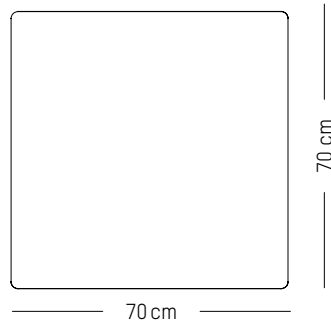

Blue

Coral

48

Coffee table

-

L: 70cm | 28 inch

W: 70 cm | 28 inch

H: 35 cm | 13.8 inch