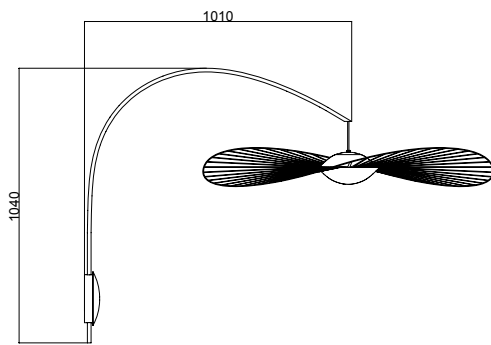

US

Power

220-240 V 50-60HZ

Power

220-240 V 50-60 HZ

Power

110-120 V 60 HZ

Ø: 110 cm | 43.3 inch