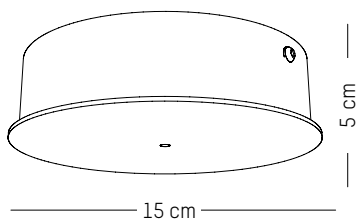

Weight: 3 kg | 6.6 lb

40 cm

Large table lamp

-

L: 40 cm | 16 inch

H: 60 cm | 23.7 inch

D: 16,5 cm | 7 inch

Weight: 3 kg | 6.6 lb

PACKAGING :

L: 46,7 cm | 18.4 inch
W: 42,6 cm | 16.8 inch
H: 6,8 cm | 2.7 inch
Weight: 1,9 kg | 4.2 lb

Pendant lamp J

-

L: 42 cm | 16.5 inch
D: 2,4 cm | 1 inch
H: 58 cm | 22.8 inch
Weight: 1,5 kg | 3.3 lb
Cable length (max): 2,5 m | 99 inch

PACKAGING :

L: 62,5 cm | 24.6 inch
W: 46,7 cm | 18.4 inch
H: 6,8 cm | 2.7 inch
Weight: 2,5 kg | 5.5 lb

Pendant lamp O

-

L: 35 cm | 14 inch
D: 2,4 cm | 1 inch
H: 38 cm | 17.8 inch
Weight: 1,4 kg | 3.1 lb
Cable length (max): 2,5 m | 99 inch

🇬🇧 UK

CE

CE

Pendant lamp canopy

-

Ø: 15 cm | 5.9 inch

H: 5 cm | 2 inch

Weight: 0,9 kg | 2 lb