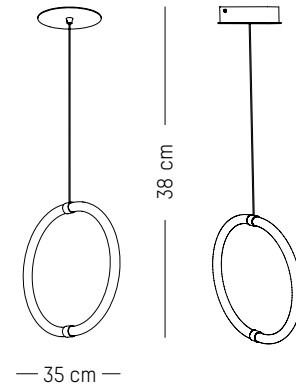

PACKAGING :

L: 62,5 cm | 24.6 inch
W: 46,7 cm | 18.4 inch
H: 6,8 cm | 2.7 inch
Weight: 2,5 kg | 5.5 lb

Pendant lamp O

-

L: 35 cm | 14 inch
D: 2,4 cm | 1 inch
H: 38 cm | 17.8 inch
Weight: 1,4 kg | 3.1 lb
Cable length (max): 2,5 m | 99 inch

Pendant lamp U

L: 42 cm | 16.5 inch
D: 2,4 cm | 1 inch
H: 28 cm | 11 inch
Weight: 0,96 kg | 2.12 lb
Cable length (max): 2,5 m | 99 inch

PACKAGING :

L: 46,7 cm | 18.4 inch
W: 42,6 cm | 16.8 inch
H: 6,8 cm | 2.7 inch
Weight: 1,9 kg | 4.2 lb

Pendant lamp J

L: 42 cm | 16.5 inch
D: 2,4 cm | 1 inch
H: 58 cm | 22.8 inch
Weight: 1,5 kg | 3.3 lb
Cable length (max): 2,5 m | 99 inch

PACKAGING :

L: 62,5 cm | 24.6 inch
W: 46,7 cm | 18.4 inch
H: 6,8 cm | 2.7 inch
Weight: 2,5 kg | 5.5 lb

Pendant lamp O

L: 35 cm | 14 inch
D: 2,4 cm | 1 inch
H: 38 cm | 17.8 inch
Weight: 1,4 kg | 3.1 lb
Cable length (max): 2,5 m | 99 inch

PACKAGING :

L: 46,7 cm | 18.4 inch
W: 42,6 cm | 16.8 inch
H: 6,8 cm | 2.7 inch
Weight: 2,5 kg | 5.5 lb