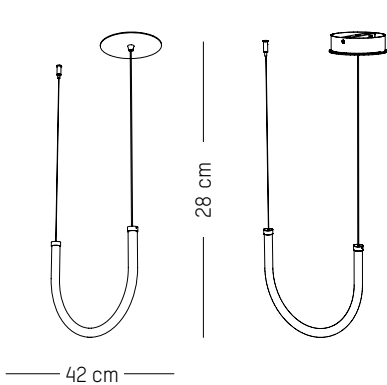

UK

Power

220-240 V 50-60HZ

Power

220-240 V 50-60 HZ

Pendant lamp U

-

L: 42 cm | 16.5 inch
D: 2,4 cm | 1 inch
H: 28 cm | 11 inch
Weight: 0,96 kg | 2.12 lb
Cable length (max): 2,5 m | 99 inch

Pendant lamp U

L: 42 cm | 16.5 inch
D: 2,4 cm | 1 inch
H: 28 cm | 11 inch
Weight: 0,96 kg | 2.12 lb
Cable length (max): 2,5 m | 99 inch

PACKAGING :

L: 46,7 cm | 18.4 inch
W: 42,6 cm | 16.8 inch
H: 6,8 cm | 2.7 inch
Weight: 1,9 kg | 4.2 lb

Pendant lamp J

L: 42 cm | 16.5 inch
D: 2,4 cm | 1 inch
H: 58 cm | 22.8 inch
Weight: 1,5 kg | 3.3 lb
Cable length (max): 2,5 m | 99 inch

PACKAGING :

L: 62,5 cm | 24.6 inch
W: 46,7 cm | 18.4 inch
H: 6,8 cm | 2.7 inch
Weight: 2,5 kg | 5.5 lb

Pendant lamp O

L: 35 cm | 14 inch
D: 2,4 cm | 1 inch
H: 38 cm | 17.8 inch
Weight: 1,4 kg | 3.1 lb
Cable length (max): 2,5 m | 99 inch

PACKAGING :

L: 46,7 cm | 18.4 inch
W: 42,6 cm | 16.8 inch
H: 6,8 cm | 2.7 inch
Weight: 2,5 kg | 5.5 lb