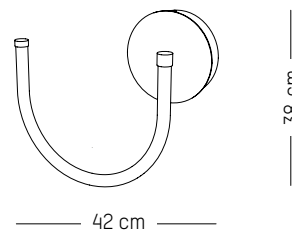

Pendant lamp U

L: 42 cm | 16.5 inch
D: 2,4 cm | 1 inch
H: 28 cm | 11 inch
Weight: 0,96 kg | 2.12 lb
Cable length (max): 2,5 m | 99 inch

PACKAGING :

L: 46,7 cm | 18.4 inch
W: 42,6 cm | 16.8 inch
H: 6,8 cm | 2.7 inch
Weight: 1,9 kg | 4.2 lb

Pendant lamp J

L: 42 cm | 16.5 inch
D: 2,4 cm | 1 inch
H: 58 cm | 22.8 inch
Weight: 1,5 kg | 3.3 lb
Cable length (max): 2,5 m | 99 inch

PACKAGING :

L: 62,5 cm | 24.6 inch
W: 46,7 cm | 18.4 inch
H: 6,8 cm | 2.7 inch
Weight: 2,5 kg | 5.5 lb

Pendant lamp O

L: 35 cm | 14 inch
D: 2,4 cm | 1 inch
H: 38 cm | 17.8 inch
Weight: 1,4 kg | 3.1 lb
Cable length (max): 2,5 m | 99 inch

PACKAGING :

L: 46,7 cm | 18.4 inch
W: 42,6 cm | 16.8 inch
H: 6,8 cm | 2.7 inch
Weight: 2,5 kg | 5.5 lb

UK

US

Power
220-240 V 50-60HZ

Power
220-240 V 50-60 HZ

Power
110-120 V 60 HZ

Wall lamp U

-

L: 42 cm | 16.5 inch
D: 7 cm | 2.8 inch
H: 38 cm | 14.9 inch
Canopy: Ø 15cm | 5.9 inch
Weight: 0,96 kg | 2.12 lb