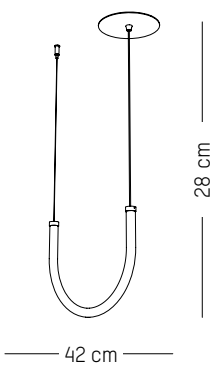

Weight: 3 kg | 6.6 lb

40 cm

Large table lamp

-

L: 40 cm | 16 inch

H: 60 cm | 23.7 inch

D: 16,5 cm | 7 inch

Weight: 3 kg | 6.6 lb

UK

Power

220-240 V 50-60HZ

Power

220-240 V 50-60 HZ

Pendant lamp U

-

L: 42 cm | 16.5 inch
D: 2,4 cm | 1 inch
H: 28 cm | 11 inch
Weight: 0,96 kg | 2.12 lb
Cable length (max): 2,5 m | 99 inch

PACKAGING :

L: 46,7 cm | 18.4 inch
W: 42,6 cm | 16.8 inch
H: 6,8 cm | 2.7 inch
Weight: 1,9 kg | 4.2 lb

Pendant lamp J

-

L: 42 cm | 16.5 inch
D: 2,4 cm | 1 inch
H: 58 cm | 22.8 inch
Weight: 1,5 kg | 3.3 lb
Cable length (max): 2,5 m | 99 inch

PACKAGING :

L: 62,5 cm | 24.6 inch
W: 46,7 cm | 18.4 inch
H: 6,8 cm | 2.7 inch
Weight: 2,5 kg | 5.5 lb

Pendant lamp O

-

L: 35 cm | 14 inch
D: 2,4 cm | 1 inch
H: 38 cm | 17.8 inch
Weight: 1,4 kg | 3.1 lb
Cable length (max): 2,5 m | 99 inch