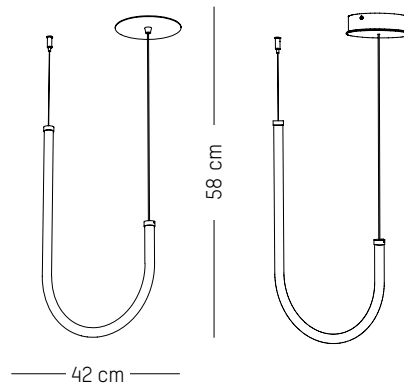

PACKAGING :

L: 62,5 cm | 24.6 inch
W: 46,7 cm | 18.4 inch
H: 6,8 cm | 2.7 inch
Weight: 2,5 kg | 5.5 lb

Pendant lamp O

-

L: 35 cm | 14 inch
D: 2,4 cm | 1 inch
H: 38 cm | 17.8 inch
Weight: 1,4 kg | 3.1 lb
Cable length (max): 2,5 m | 99 inch

Pendant lamp U

L: 42 cm | 16.5 inch
D: 2,4 cm | 1 inch
H: 28 cm | 11 inch
Weight: 0,96 kg | 2.12 lb
Cable length (max): 2,5 m | 99 inch

PACKAGING :

L: 46,7 cm | 18.4 inch
W: 42,6 cm | 16.8 inch
H: 6,8 cm | 2.7 inch
Weight: 1,9 kg | 4.2 lb

Pendant lamp J

L: 42 cm | 16.5 inch
D: 2,4 cm | 1 inch
H: 58 cm | 22.8 inch
Weight: 1,5 kg | 3.3 lb
Cable length (max): 2,5 m | 99 inch

PACKAGING :

L: 62,5 cm | 24.6 inch
W: 46,7 cm | 18.4 inch
H: 6,8 cm | 2.7 inch
Weight: 2,5 kg | 5.5 lb

Pendant lamp O

L: 35 cm | 14 inch
D: 2,4 cm | 1 inch
H: 38 cm | 17.8 inch
Weight: 1,4 kg | 3.1 lb
Cable length (max): 2,5 m | 99 inch

PACKAGING :

L: 46,7 cm | 18.4 inch
W: 42,6 cm | 16.8 inch
H: 6,8 cm | 2.7 inch
Weight: 2,5 kg | 5.5 lb