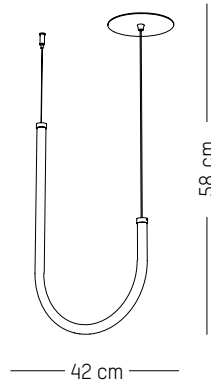

Weight: 3 kg | 6.6 lb

40 cm

Large table lamp

-

L: 40 cm | 16 inch

H: 60 cm | 23.7 inch

D: 16,5 cm | 7 inch

Weight: 3 kg | 6.6 lb

UK

Power

220-240 V 50-60HZ

Power

220-240 V 50-60 HZ

Pendant lamp U

-

L: 42 cm | 16.5 inch
D: 2,4 cm | 1 inch
H: 28 cm | 11 inch
Weight: 0,96 kg | 2.12 lb
Cable length (max): 2,5 m | 99 inch

PACKAGING :

L: 46,7 cm | 18.4 inch
W: 42,6 cm | 16.8 inch
H: 6,8 cm | 2.7 inch
Weight: 1,9 kg | 4.2 lb

Pendant lamp J

-

L: 42 cm | 16.5 inch
D: 2,4 cm | 1 inch
H: 58 cm | 22.8 inch
Weight: 1,5 kg | 3.3 lb
Cable length (max): 2,5 m | 99 inch

PACKAGING :

L: 62,5 cm | 24.6 inch
W: 46,7 cm | 18.4 inch
H: 6,8 cm | 2.7 inch
Weight: 2,5 kg | 5.5 lb

Pendant lamp O

-

L: 35 cm | 14 inch
D: 2,4 cm | 1 inch
H: 38 cm | 17.8 inch
Weight: 1,4 kg | 3.1 lb
Cable length (max): 2,5 m | 99 inch