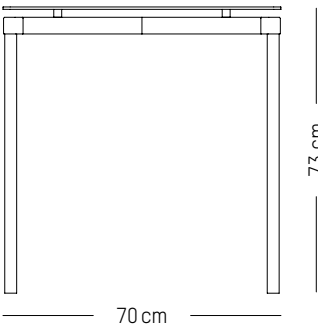

L: 53 cm | 20.87 inch

W: 53 cm | 20.87 inch

H: 93 cm | 36. inch

Weight: 6,5 kg | 14.3 lb

High stool

-

L: 49cm | 19.3 inch

D: 49 cm | 19.3 inch

Square table

-

L: 70cm | 28 inch

D: 70 cm | 28 inch

H: 73 cm | 29 inch

Weight: 14,5 kg | 32 lb

PACKAGING :

L: 90 cm | 35.4 inch