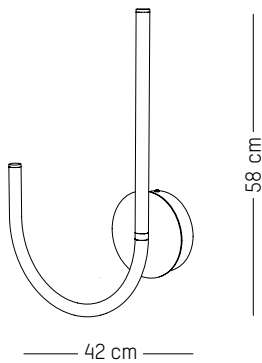

Pendant lamp U

L: 42 cm | 16.5 inch
D: 2,4 cm | 1 inch
H: 28 cm | 11 inch
Weight: 0,96 kg | 2.12 lb
Cable length (max): 2,5 m | 99 inch

PACKAGING :

L: 46,7 cm | 18.4 inch
W: 42,6 cm | 16.8 inch
H: 6,8 cm | 2.7 inch
Weight: 1,9 kg | 4.2 lb

Pendant lamp O

L: 35 cm | 14 inch
D: 2,4 cm | 1 inch
H: 38 cm | 17.8 inch
Weight: 1,4 kg | 3.1 lb
Cable length (max): 2,5 m | 99 inch

PACKAGING :

L: 46,7 cm | 18.4 inch
W: 42,6 cm | 16.8 inch
H: 6,8 cm | 2.7 inch
Weight: 2,5 kg | 5.5 lb

-

L: 65 cm | 25.6 inch
W: 74 cm | 25.6 inch
H: 4 cm | 1.4 inch
Weight: 17 kg | 37.5 lb

PACKAGING :

L: 67 cm | 26.4 inch
W: 76 cm | 26.4 inch
H: 6 cm | 2.4 inch
Weight: 20 kg | 54.1 lb

Ceiling plate for double pendant OU

Wall lamp U

Wall lamp J

L: 42 cm | 16.5 inch
D: 7 cm | 2.8 inch
H: 58 cm | 22.8 inch
Canopy: Ø 15cm | 5.9 inch
Weight: 1,5 kg | 3.3 lb

PACKAGING :

L: 62,5 cm | 24.6 inch
W: 46,7 cm | 18.4 inch
H: 7 cm | 2.8 inch
Weight: 2,5 kg | 5.5 lb