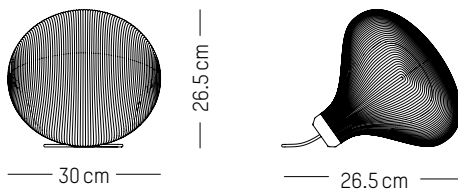

220-240 V 50-60 HZ

Ø: 30 cm | 11.8 inch
W: 26,5 cm | 10.4 inch
H: 26,5 cm | 10.4 inch
Cable length : 180 cm | 70.8 inch
Weight: 2 kg | 4.4 lb

PACKAGING :

W: 37 cm | 14.6 inch
H: 37,5 cm | 14.8 inch
Weight: 2,7 kg | 6 lb