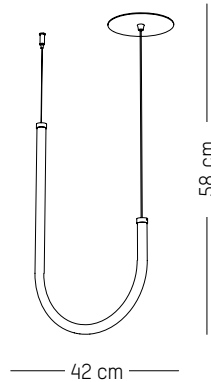

28 cm

Small table lamp

-

L: 28 cm | 11 inch

H: 28 cm | 11 inch

D: 10 cm | 4 inch

Weight: 1,5 kg | 3.3 lb

Cable length: 175cm | 68.9 inch

220-240 V 50-60 HZ

Pendant lamp U

-

L: 42 cm | 16.5 inch
D: 2,4 cm | 1 inch
H: 28 cm | 11 inch
Weight: 0,96 kg | 2.12 lb
Cable length (max): 2,5 m | 99 inch

PACKAGING :

L: 46,7 cm | 18.4 inch
W: 42,6 cm | 16.8 inch
H: 6,8 cm | 2.7 inch
Weight: 1,9 kg | 4.2 lb

Pendant lamp J

-

L: 42 cm | 16.5 inch
D: 2,4 cm | 1 inch
H: 58 cm | 22.8 inch
Weight: 1,5 kg | 3.3 lb
Cable length (max): 2,5 m | 99 inch

PACKAGING :

L: 62,5 cm | 24.6 inch
W: 46,7 cm | 18.4 inch
H: 6,8 cm | 2.7 inch
Weight: 2,5 kg | 5.5 lb

Pendant lamp O

-

L: 35 cm | 14 inch
D: 2,4 cm | 1 inch
H: 38 cm | 17.8 inch
Weight: 1,4 kg | 3.1 lb
Cable length (max): 2,5 m | 99 inch

PACKAGING :

L: 46,7 cm | 18.4 inch
W: 42,6 cm | 16.8 inch
H: 6,8 cm | 2.7 inch
Weight: 2,5 kg | 5.5 lb