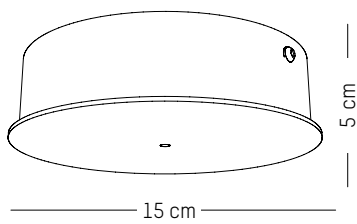

28 cm

Small table lamp

-

L: 28 cm | 11 inch

H: 28 cm | 11 inch

D: 10 cm | 4 inch

Weight: 1,5 kg | 3.3 lb

Cable length: 175cm | 68.9 inch

Pendant lamp J

-

L: 42 cm | 16.5 inch
D: 2,4 cm | 1 inch
H: 58 cm | 22.8 inch
Weight: 1,5 kg | 3.3 lb
Cable length (max): 2,5 m | 99 inch

PACKAGING :

L: 62,5 cm | 24.6 inch
W: 46,7 cm | 18.4 inch
H: 6,8 cm | 2.7 inch
Weight: 2,5 kg | 5.5 lb

Pendant lamp O

-

L: 35 cm | 14 inch
D: 2,4 cm | 1 inch
H: 38 cm | 17.8 inch
Weight: 1,4 kg | 3.1 lb
Cable length (max): 2,5 m | 99 inch

PACKAGING :

L: 46,7 cm | 18.4 inch
W: 42,6 cm | 16.8 inch
H: 6,8 cm | 2.7 inch
Weight: 2,5 kg | 5.5 lb

CE

Pendant lamp canopy

-

Ø: 15 cm | 5.9 inch

H: 5 cm | 2 inch

Weight: 0,9 kg | 2 lb

PACKAGING :

L: 15 cm | 5.9 inch