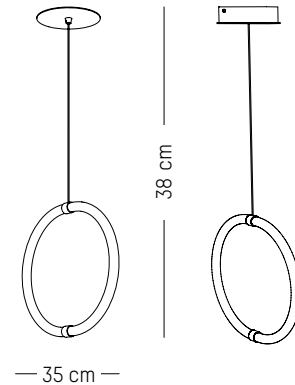

28 cm

Small table lamp

-

L: 28 cm | 11 inch

H: 28 cm | 11 inch

D: 10 cm | 4 inch

Weight: 1,5 kg | 3.3 lb

Cable length: 175cm | 68.9 inch

Pendant lamp O

-

L: 35 cm | 14 inch
D: 2,4 cm | 1 inch
H: 38 cm | 17.8 inch
Weight: 1,4 kg | 3.1 lb
Cable length (max): 2,5 m | 99 inch

PACKAGING :

L: 46,7 cm | 18.4 inch
W: 42,6 cm | 16.8 inch
H: 6,8 cm | 2.7 inch
Weight: 2,5 kg | 5.5 lb

PACKAGING :

L: 46,7 cm | 18.4 inch
W: 42,6 cm | 16.8 inch
H: 6,8 cm | 2.7 inch
Weight: 1,9 kg | 4.2 lb

Pendant lamp J

L: 42 cm | 16.5 inch
D: 2,4 cm | 1 inch
H: 58 cm | 22.8 inch
Weight: 1,5 kg | 3.3 lb
Cable length (max): 2,5 m | 99 inch

PACKAGING :

L: 62,5 cm | 24.6 inch
W: 46,7 cm | 18.4 inch
H: 6,8 cm | 2.7 inch
Weight: 2,5 kg | 5.5 lb

Pendant lamp O

L: 35 cm | 14 inch
D: 2,4 cm | 1 inch
H: 38 cm | 17.8 inch
Weight: 1,4 kg | 3.1 lb
Cable length (max): 2,5 m | 99 inch