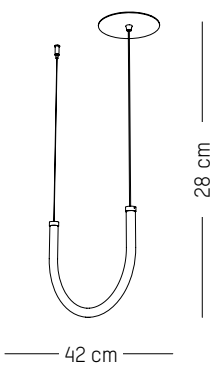

28 cm

Small table lamp

-

L: 28 cm | 11 inch

H: 28 cm | 11 inch

D: 10 cm | 4 inch

Weight: 1,5 kg | 3.3 lb

Cable length: 175cm | 68.9 inch

220-240 V 50-60 HZ

Pendant lamp U

-

L: 42 cm | 16.5 inch
D: 2,4 cm | 1 inch
H: 28 cm | 11 inch
Weight: 0,96 kg | 2.12 lb
Cable length (max): 2,5 m | 99 inch

PACKAGING :

L: 46,7 cm | 18.4 inch
W: 42,6 cm | 16.8 inch
H: 6,8 cm | 2.7 inch
Weight: 1,9 kg | 4.2 lb

Pendant lamp J

-

L: 42 cm | 16.5 inch
D: 2,4 cm | 1 inch
H: 58 cm | 22.8 inch
Weight: 1,5 kg | 3.3 lb
Cable length (max): 2,5 m | 99 inch

PACKAGING :

L: 62,5 cm | 24.6 inch
W: 46,7 cm | 18.4 inch
H: 6,8 cm | 2.7 inch
Weight: 2,5 kg | 5.5 lb

Pendant lamp O

-

L: 35 cm | 14 inch
D: 2,4 cm | 1 inch
H: 38 cm | 17.8 inch
Weight: 1,4 kg | 3.1 lb
Cable length (max): 2,5 m | 99 inch

PACKAGING :

L: 46,7 cm | 18.4 inch
W: 42,6 cm | 16.8 inch
H: 6,8 cm | 2.7 inch
Weight: 2,5 kg | 5.5 lb