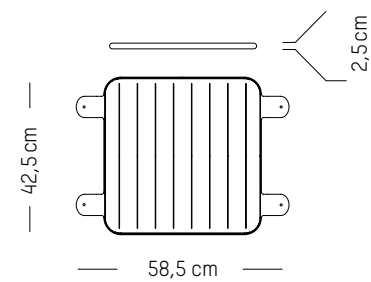

Small

-

L: 50 cm | 20 inch
W: 37 cm | 15 inch
H: 2,5 cm | 1 inch
Weight: 0,4 kg | 0.8 lb

PACKAGING :

L: 53cm | 20.9 inch
W: 53cm | 20.9 inch
Weight: 0,6 kg | 1.3 lb

Large

-

L: 58,4 cm | 24 inch
W : 45 cm | 18 inch
H: 2,5 cm | 1 inch
Weight: 0,4 kg | 0.8 lb