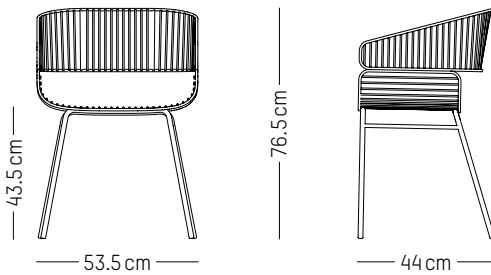

-

Ø: 80 cm | 31.5 inch

H: 75 cm | 29.5 inch

Weight: 22,4 kg | 49.4 lb

PACKAGING :

L: 80 cm | 31,5 inch

L: 85 cm | 33,5 inch

H: 7 cm | 2.8 inch

-

L: 60 cm | 23.6 inch

W: 60 cm | 23.6 inch

H: 105 cm | 41.34 inch

Weight: 22,5 kg | 49.6 lb

PACKAGING :

L: 110 cm | 43,3 inch

L: 65 cm | 25,6 inch

Europe

L: 53,5 cm | 21 inch
D: 44 cm | 17.3 inch
H: 76,5 cm | 30.1 inch
H (seat): 43,5 cm | 17.1 inch
Weight: 8 kg | 17.6 lb

PACKAGING :

L: 80 cm | 31.5 inch
W: 60 cm | 23.6 inch
H: 52 cm | 20.5 inch
Weight: 9,8 kg | 21.6 lb