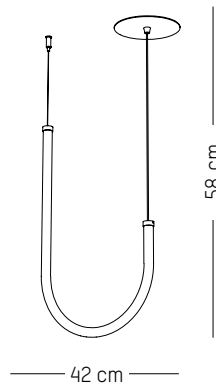

Pendant lamp O

-

L: 35 cm | 14 inch
D: 2,4 cm | 1 inch
H: 38 cm | 17.8 inch
Weight: 1,4 kg | 3.1 lb
Cable length (max): 2,5 m | 99 inch

PACKAGING :

L: 46,7 cm | 18.4 inch
W: 42,6 cm | 16.8 inch
H: 6,8 cm | 2.7 inch
Weight: 2,5 kg | 5.5 lb

LED 8.5W LED input: 720 lumens

Power

110-120 V 60 HZ

Pendant lamp U

L: 42 cm | 16.5 inch
D: 2,4 cm | 1 inch
H: 28 cm | 11 inch
Weight: 0,96 kg | 2.12 lb
Cable length (max): 2,5 m | 99 inch

PACKAGING :

L: 46,7 cm | 18.4 inch
W: 42,6 cm | 16.8 inch
H: 6,8 cm | 2.7 inch
Weight: 1,9 kg | 4.2 lb

Pendant lamp J

L: 42 cm | 16.5 inch
D: 2,4 cm | 1 inch
H: 58 cm | 22.8 inch
Weight: 1,5 kg | 3.3 lb
Cable length (max): 2,5 m | 99 inch

PACKAGING :

L: 62,5 cm | 24.6 inch
W: 46,7 cm | 18.4 inch
H: 6,8 cm | 2.7 inch
Weight: 2,5 kg | 5.5 lb

Pendant lamp O

L: 35 cm | 14 inch
D: 2,4 cm | 1 inch
H: 38 cm | 17.8 inch
Weight: 1,4 kg | 3.1 lb
Cable length (max): 2,5 m | 99 inch

PACKAGING :

L: 46,7 cm | 18.4 inch
W: 42,6 cm | 16.8 inch
H: 6,8 cm | 2.7 inch
Weight: 2,5 kg | 5.5 lb