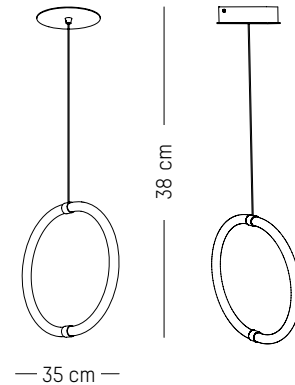

Pendant lamp O

-

L: 35 cm | 14 inch
D: 2,4 cm | 1 inch
H: 38 cm | 17.8 inch
Weight: 1,4 kg | 3.1 lb
Cable length (max): 2,5 m | 99 inch

PACKAGING :

L: 46,7 cm | 18.4 inch
W: 42,6 cm | 16.8 inch
H: 6,8 cm | 2.7 inch
Weight: 2,5 kg | 5.5 lb

LED 8.5W LED input: 720 lumens

Power

110-120 V 60 HZ

Pendant lamp U

L: 42 cm | 16.5 inch
D: 2,4 cm | 1 inch
H: 28 cm | 11 inch
Weight: 0,96 kg | 2.12 lb
Cable length (max): 2,5 m | 99 inch

PACKAGING :

L: 46,7 cm | 18.4 inch
W: 42,6 cm | 16.8 inch
H: 6,8 cm | 2.7 inch
Weight: 1,9 kg | 4.2 lb

Pendant lamp J

L: 42 cm | 16.5 inch
D: 2,4 cm | 1 inch
H: 58 cm | 22.8 inch
Weight: 1,5 kg | 3.3 lb
Cable length (max): 2,5 m | 99 inch

PACKAGING :

L: 62,5 cm | 24.6 inch
W: 46,7 cm | 18.4 inch
H: 6,8 cm | 2.7 inch
Weight: 2,5 kg | 5.5 lb

Pendant lamp O

L: 35 cm | 14 inch
D: 2,4 cm | 1 inch
H: 38 cm | 17.8 inch
Weight: 1,4 kg | 3.1 lb
Cable length (max): 2,5 m | 99 inch

PACKAGING :

L: 46,7 cm | 18.4 inch
W: 42,6 cm | 16.8 inch
H: 6,8 cm | 2.7 inch
Weight: 2,5 kg | 5.5 lb