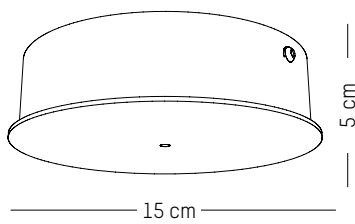

H: 32 cm | 12.6 inch

Weight: 3 kg | 6.6 lb

40 cm

Large table lamp

-

L: 40 cm | 16 inch

H: 60 cm | 23.7 inch

D: 16,5 cm | 7 inch

Pendant lamp J

-

L: 42 cm | 16.5 inch
D: 2,4 cm | 1 inch
H: 58 cm | 22.8 inch
Weight: 1,5 kg | 3.3 lb
Cable length (max): 2,5 m | 99 inch

PACKAGING :

L: 62,5 cm | 24.6 inch
W: 46,7 cm | 18.4 inch
H: 6,8 cm | 2.7 inch
Weight: 2,5 kg | 5.5 lb

Pendant lamp O

-

L: 35 cm | 14 inch
D: 2,4 cm | 1 inch
H: 38 cm | 17.8 inch
Weight: 1,4 kg | 3.1 lb
Cable length (max): 2,5 m | 99 inch

PACKAGING :

L: 46,7 cm | 18.4 inch
W: 42,6 cm | 16.8 inch
H: 6,8 cm | 2.7 inch
Weight: 2,5 kg | 5.5 lb

CE

Pendant lamp canopy

-

Ø: 15 cm | 5.9 inch

H: 5 cm | 2 inch

Weight: 0,9 kg | 2 lb

PACKAGING :

L: 15 cm | 5.9 inch