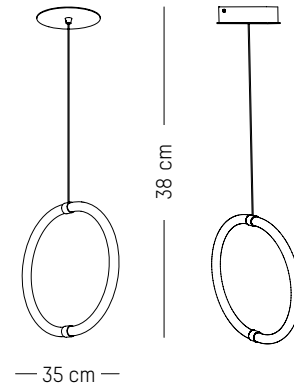

Pendant lamp J

-

L: 42 cm | 16.5 inch
D: 2,4 cm | 1 inch
H: 58 cm | 22.8 inch
Weight: 1,5 kg | 3.3 lb
Cable length (max): 2,5 m | 99 inch

PACKAGING :

L: 62,5 cm | 24.6 inch
W: 46,7 cm | 18.4 inch
H: 6,8 cm | 2.7 inch
Weight: 2,5 kg | 5.5 lb

Pendant lamp O

-

L: 35 cm | 14 inch
D: 2,4 cm | 1 inch
H: 38 cm | 17.8 inch
Weight: 1,4 kg | 3.1 lb
Cable length (max): 2,5 m | 99 inch

PACKAGING :

L: 46,7 cm | 18.4 inch
W: 42,6 cm | 16.8 inch
H: 6,8 cm | 2.7 inch
Weight: 2,5 kg | 5.5 lb

PACKAGING :

L: 46,7 cm | 18.4 inch
W: 42,6 cm | 16.8 inch
H: 6,8 cm | 2.7 inch
Weight: 1,9 kg | 4.2 lb

Pendant lamp J

L: 42 cm | 16.5 inch
D: 2,4 cm | 1 inch
H: 58 cm | 22.8 inch
Weight: 1,5 kg | 3.3 lb
Cable length (max): 2,5 m | 99 inch

PACKAGING :

L: 62,5 cm | 24.6 inch
W: 46,7 cm | 18.4 inch
H: 6,8 cm | 2.7 inch
Weight: 2,5 kg | 5.5 lb

Pendant lamp O

L: 35 cm | 14 inch
D: 2,4 cm | 1 inch
H: 38 cm | 17.8 inch
Weight: 1,4 kg | 3.1 lb
Cable length (max): 2,5 m | 99 inch