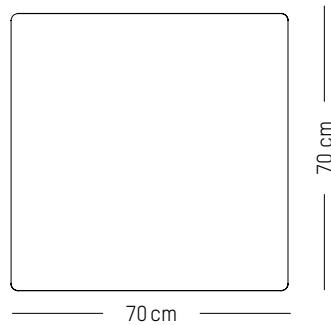

Mint-green

Blue

Coral

48

Coffee table

-

L: 70cm | 28 inch

W: 70 cm | 28 inch