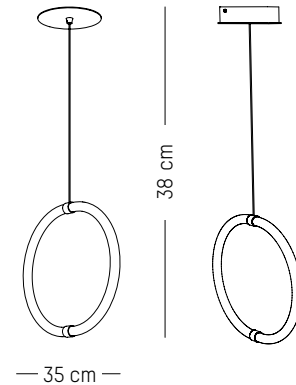

28 cm

Small table lamp

-

L: 28 cm | 11 inch

H: 28 cm | 11 inch

D: 10 cm | 4 inch

Weight: 1,5 kg | 3.3 lb

Cable length: 175cm | 68.9 inch

Pendant lamp O

-

L: 35 cm | 14 inch
D: 2,4 cm | 1 inch
H: 38 cm | 17.8 inch
Weight: 1,4 kg | 3.1 lb
Cable length (max): 2,5 m | 99 inch

PACKAGING :

L: 46,7 cm | 18.4 inch
W: 42,6 cm | 16.8 inch
H: 6,8 cm | 2.7 inch
Weight: 2,5 kg | 5.5 lb

L: 46,7 cm | 18.4 inch
W: 42,6 cm | 16.8 inch
H: 6,8 cm | 2.7 inch
Weight: 1,9 kg | 4.2 lb

Pendant lamp J

L: 42 cm | 16.5 inch
D: 2,4 cm | 1 inch
H: 58 cm | 22.8 inch
Weight: 1,5 kg | 3.3 lb
Cable length (max): 2,5 m | 99 inch

PACKAGING :

L: 62,5 cm | 24.6 inch
W: 46,7 cm | 18.4 inch
H: 6,8 cm | 2.7 inch
Weight: 2,5 kg | 5.5 lb

Pendant lamp O

L: 35 cm | 14 inch
D: 2,4 cm | 1 inch
H: 38 cm | 17.8 inch
Weight: 1,4 kg | 3.1 lb
Cable length (max): 2,5 m | 99 inch