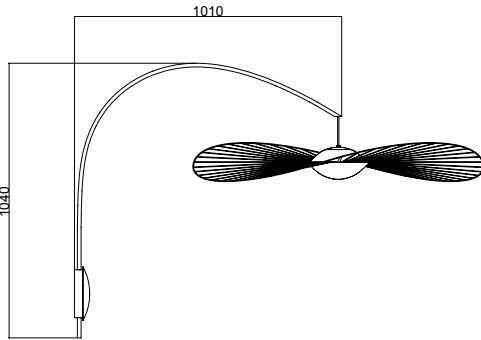

US

Power

220-240 V 50-60HZ

Power

220-240 V 50-60 HZ

Power

110-120 V 60 HZ

Ø: 110 cm | 43.3 inch