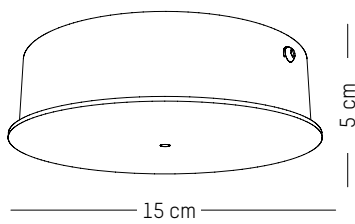

28 cm

Small table lamp

-

L: 28 cm | 11 inch

H: 28 cm | 11 inch

D: 10 cm | 4 inch

Weight: 1,5 kg | 3.3 lb

Cable length: 175cm | 68.9 inch

Pendant lamp J

-

L: 42 cm | 16.5 inch
D: 2,4 cm | 1 inch
H: 58 cm | 22.8 inch
Weight: 1,5 kg | 3.3 lb
Cable length (max): 2,5 m | 99 inch

PACKAGING :

L: 62,5 cm | 24.6 inch
W: 46,7 cm | 18.4 inch
H: 6,8 cm | 2.7 inch
Weight: 2,5 kg | 5.5 lb

Pendant lamp O

-

L: 35 cm | 14 inch
D: 2,4 cm | 1 inch
H: 38 cm | 17.8 inch
Weight: 1,4 kg | 3.1 lb
Cable length (max): 2,5 m | 99 inch

PACKAGING :

L: 46,7 cm | 18.4 inch
W: 42,6 cm | 16.8 inch
H: 6,8 cm | 2.7 inch
Weight: 2,5 kg | 5.5 lb

CE

Pendant lamp canopy

-

Ø: 15 cm | 5.9 inch

H: 5 cm | 2 inch

Weight: 0,9 kg | 2 lb

PACKAGING :

L: 15 cm | 5.9 inch