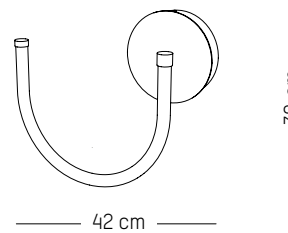

Pendant lamp J

L: 42 cm | 16.5 inch
D: 2,4 cm | 1 inch
H: 58 cm | 22.8 inch
Weight: 1,5 kg | 3.3 lb
Cable length (max): 2,5 m | 99 inch

PACKAGING :

L: 62,5 cm | 24.6 inch
W: 46,7 cm | 18.4 inch
H: 6,8 cm | 2.7 inch
Weight: 2,5 kg | 5.5 lb

Pendant lamp 0

L: 35 cm | 14 inch
D: 2,4 cm | 1 inch
H: 38 cm | 17.8 inch
Weight: 1,4 kg | 3.1 lb
Cable length (max): 2,5 m | 99 inch

PACKAGING :

L: 46,7 cm | 18.4 inch
W: 42,6 cm | 16.8 inch
H: 6,8 cm | 2.7 inch
Weight: 2,5 kg | 5.5 lb

-

L: 65 cm | 25.6 inch
W: 74 cm | 25.6 inch
H: 4 cm | 1.4 inch
Weight: 17 kg | 37.5 lb

PACKAGING :

L: 67 cm | 26.4 inch
W: 76 cm | 26.4 inch
H: 6 cm | 2.4 inch
Weight: 20 kg | 54.1 lb

Ceiling plate for double pendant OU

Wall lamp U

-

L: 42 cm | 16.5 inch
D: 7 cm | 2.8 inch
H: 38 cm | 14.9 inch
Canopy: Ø 15cm | 5.9 inch
Weight: 0,96 kg | 2.12 lb

PACKAGING :

L: 46,7 cm | 18.4 inch
W: 42,7 cm | 16.7 inch
H: 7 cm | 2.8 inch
Weight: 1,9 kg | 4.2 lb