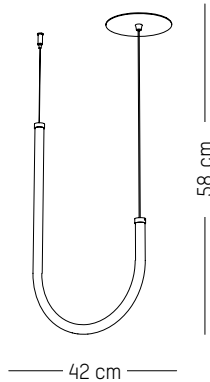

L: 31 cm | 12.2 inch

W: 15 cm | 5.9 inch

H: 32 cm | 12.6 inch

Weight: 3 kg | 6.6 lb

40 cm

Large table lamp

-

L: 40 cm | 16 inch

UK

Power

220-240 V 50-60HZ

Power

220-240 V 50-60 HZ

Pendant lamp U

-

L: 42 cm | 16.5 inch
D: 2,4 cm | 1 inch
H: 28 cm | 11 inch
Weight: 0,96 kg | 2.12 lb
Cable length (max): 2,5 m | 99 inch

PACKAGING :

L: 46,7 cm | 18.4 inch
W: 42,6 cm | 16.8 inch
H: 6,8 cm | 2.7 inch
Weight: 1,9 kg | 4.2 lb

Pendant lamp J

-

L: 42 cm | 16.5 inch
D: 2,4 cm | 1 inch
H: 58 cm | 22.8 inch
Weight: 1,5 kg | 3.3 lb
Cable length (max): 2,5 m | 99 inch

PACKAGING :

L: 62,5 cm | 24.6 inch
W: 46,7 cm | 18.4 inch
H: 6,8 cm | 2.7 inch
Weight: 2,5 kg | 5.5 lb

Pendant lamp O

-

L: 35 cm | 14 inch
D: 2,4 cm | 1 inch
H: 38 cm | 17.8 inch
Weight: 1,4 kg | 3.1 lb
Cable length (max): 2,5 m | 99 inch