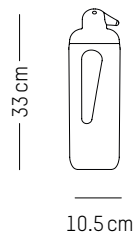

Mama ping

-

Ø: 10,5 cm | 3.9 inch
H: 24 cm | 9.4 inch
Weight: 0,6 kg | 1.4 lb

PACKAGING :

L: 17 cm | 6.7 inch
W: 17 cm | 6.7 inch
H: 43 cm | 16.9 inch
Weight: 0.86 kg | 1.9 lb

Papa ping

-

Ø: 10,5 cm | 3.9 inch
H: 33 cm | 13 inch
Weight: 0,9 kg | 1.9 lb