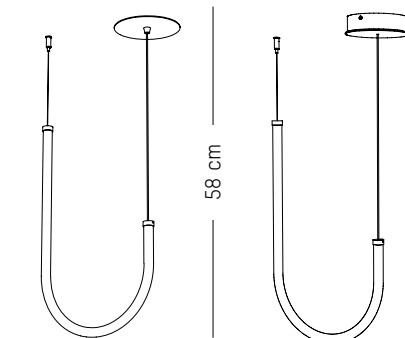

Pendant lamp U

L: 42 cm | 16.5 inch
D: 2,4 cm | 1 inch
H: 28 cm | 11 inch
Weight: 0,96 kg | 2.12 lb
Cable length (max): 2,5 m | 99 inch

PACKAGING :

L: 46,7 cm | 18.4 inch
W: 42,6 cm | 16.8 inch
H: 6,8 cm | 2.7 inch
Weight: 1,9 kg | 4.2 lb

Pendant lamp J

L: 42 cm | 16.5 inch
D: 2,4 cm | 1 inch
H: 58 cm | 22.8 inch
Weight: 1,5 kg | 3.3 lb
Cable length (max): 2,5 m | 99 inch

PACKAGING :

L: 62,5 cm | 24.6 inch
W: 46,7 cm | 18.4 inch
H: 6,8 cm | 2.7 inch
Weight: 2,5 kg | 5.5 lb

Pendant lamp 0

L: 35 cm | 14 inch
D: 2,4 cm | 1 inch
H: 38 cm | 17.8 inch
Weight: 1,4 kg | 3.1 lb
Cable length (max): 2,5 m | 99 inch

PACKAGING :

L: 46,7 cm | 18.4 inch
W: 42,6 cm | 16.8 inch
H: 6,8 cm | 2.7 inch
Weight: 2,5 kg | 5.5 lb