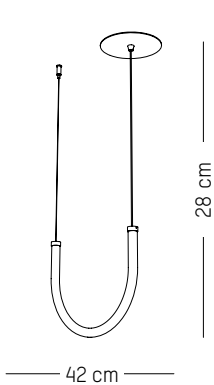

PACKAGING :

L: 62,5 cm | 24.6 inch
W: 46,7 cm | 18.4 inch
H: 6,8 cm | 2.7 inch
Weight: 2,5 kg | 5.5 lb

Pendant lamp O

-

L: 35 cm | 14 inch
D: 2,4 cm | 1 inch
H: 38 cm | 17.8 inch
Weight: 1,4 kg | 3.1 lb
Cable length (max): 2,5 m | 99 inch

🇬🇧 UK

CE

CE

Pendant lamp canopy

-

Ø: 15 cm | 5.9 inch

H: 5 cm | 2 inch

Weight: 0,9 kg | 2 lb

Pendant lamp U

L: 42 cm | 16.5 inch
D: 2,4 cm | 1 inch
H: 28 cm | 11 inch
Weight: 0,96 kg | 2.12 lb
Cable length (max): 2,5 m | 99 inch

PACKAGING :

L: 46,7 cm | 18.4 inch
W: 42,6 cm | 16.8 inch
H: 6,8 cm | 2.7 inch
Weight: 1,9 kg | 4.2 lb

Pendant lamp J

L: 42 cm | 16.5 inch
D: 2,4 cm | 1 inch
H: 58 cm | 22.8 inch
Weight: 1,5 kg | 3.3 lb
Cable length (max): 2,5 m | 99 inch

PACKAGING :

L: 62,5 cm | 24.6 inch
W: 46,7 cm | 18.4 inch
H: 6,8 cm | 2.7 inch
Weight: 2,5 kg | 5.5 lb