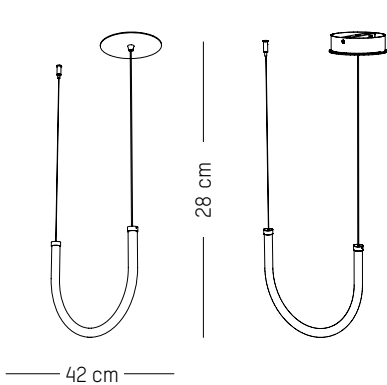

220-240 V 50-60HZ

Power

220-240 V 50-60 HZ

Pendant lamp U

-

L: 42 cm | 16.5 inch
D: 2,4 cm | 1 inch
H: 28 cm | 11 inch
Weight: 0,96 kg | 2.12 lb
Cable length (max): 2,5 m | 99 inch

PACKAGING :

L: 46,7 cm | 18.4 inch
W: 42,6 cm | 16.8 inch
H: 6,8 cm | 2.7 inch
Weight: 1,9 kg | 4.2 lb

LED input:
660 lumens

LAMP U

LED
8.5W

LED input:
720 lumens

Power

110-120 V 60 HZ

Pendant lamp U

L: 42 cm | 16.5 inch
D: 2,4 cm | 1 inch
H: 28 cm | 11 inch
Weight: 0,96 kg | 2.12 lb
Cable length (max): 2,5 m | 99 inch

PACKAGING :

L: 46,7 cm | 18.4 inch
W: 42,6 cm | 16.8 inch
H: 6,8 cm | 2.7 inch
Weight: 1,9 kg | 4.2 lb

Pendant lamp J

L: 42 cm | 16.5 inch
D: 2,4 cm | 1 inch
H: 58 cm | 22.8 inch
Weight: 1,5 kg | 3.3 lb
Cable length (max): 2,5 m | 99 inch

PACKAGING :

L: 62,5 cm | 24.6 inch
W: 46,7 cm | 18.4 inch
H: 6,8 cm | 2.7 inch
Weight: 2,5 kg | 5.5 lb

Pendant lamp O

L: 35 cm | 14 inch
D: 2,4 cm | 1 inch
H: 38 cm | 17.8 inch
Weight: 1,4 kg | 3.1 lb
Cable length (max): 2,5 m | 99 inch