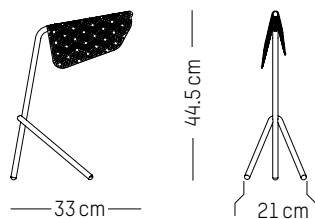

220-240 V 50-60HZ

Power

220-240 V 50-60 HZ

Power

110-120 V 60 HZ

Table lamp

-

L: 33 cm | 13 inch

H: 23 cm | 9.1 inch

Weight: 2,7 kg | 6 lb

Floor lamp

-

L: 54 cm | 21.3 inch

W : 34 cm | 13.4 inch

H : 120 cm | 47.3 inch

Cable length : 200 cm | 79 inch