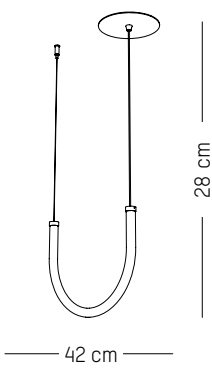

H: 32 cm | 12.6 inch

Weight: 3 kg | 6.6 lb

40 cm

Large table lamp

-

L: 40 cm | 16 inch

H: 60 cm | 23.7 inch

D: 16,5 cm | 7 inch

220-240 V 50-60HZ

Power

220-240 V 50-60 HZ

Pendant lamp U

-

L: 42 cm | 16.5 inch
D: 2,4 cm | 1 inch
H: 28 cm | 11 inch
Weight: 0,96 kg | 2.12 lb
Cable length (max): 2,5 m | 99 inch

PACKAGING :

L: 46,7 cm | 18.4 inch
W: 42,6 cm | 16.8 inch
H: 6,8 cm | 2.7 inch
Weight: 1,9 kg | 4.2 lb

Pendant lamp J

-

L: 42 cm | 16.5 inch
D: 2,4 cm | 1 inch
H: 58 cm | 22.8 inch
Weight: 1,5 kg | 3.3 lb
Cable length (max): 2,5 m | 99 inch

PACKAGING :

L: 62,5 cm | 24.6 inch
W: 46,7 cm | 18.4 inch
H: 6,8 cm | 2.7 inch
Weight: 2,5 kg | 5.5 lb

Pendant lamp O

-

L: 35 cm | 14 inch
D: 2,4 cm | 1 inch
H: 38 cm | 17.8 inch
Weight: 1,4 kg | 3.1 lb
Cable length (max): 2,5 m | 99 inch

PACKAGING :

L: 46,7 cm | 18.4 inch
W: 42,6 cm | 16.8 inch
H: 6,8 cm | 2.7 inch
Weight: 2,5 kg | 5.5 lb