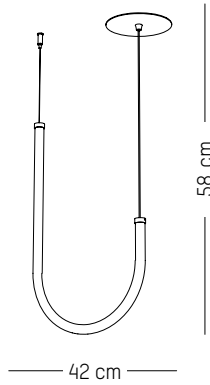

H: 32 cm | 12.6 inch

Weight: 3 kg | 6.6 lb

40 cm

Large table lamp

-

L: 40 cm | 16 inch

H: 60 cm | 23.7 inch

D: 16,5 cm | 7 inch

220-240 V 50-60HZ

Power

220-240 V 50-60 HZ

Pendant lamp U

-

L: 42 cm | 16.5 inch
D: 2,4 cm | 1 inch
H: 28 cm | 11 inch
Weight: 0,96 kg | 2.12 lb
Cable length (max): 2,5 m | 99 inch

PACKAGING :

L: 46,7 cm | 18.4 inch
W: 42,6 cm | 16.8 inch
H: 6,8 cm | 2.7 inch
Weight: 1,9 kg | 4.2 lb

Pendant lamp J

-

L: 42 cm | 16.5 inch
D: 2,4 cm | 1 inch
H: 58 cm | 22.8 inch
Weight: 1,5 kg | 3.3 lb
Cable length (max): 2,5 m | 99 inch

PACKAGING :

L: 62,5 cm | 24.6 inch
W: 46,7 cm | 18.4 inch
H: 6,8 cm | 2.7 inch
Weight: 2,5 kg | 5.5 lb

Pendant lamp O

-

L: 35 cm | 14 inch
D: 2,4 cm | 1 inch
H: 38 cm | 17.8 inch
Weight: 1,4 kg | 3.1 lb
Cable length (max): 2,5 m | 99 inch

PACKAGING :

L: 46,7 cm | 18.4 inch
W: 42,6 cm | 16.8 inch
H: 6,8 cm | 2.7 inch
Weight: 2,5 kg | 5.5 lb