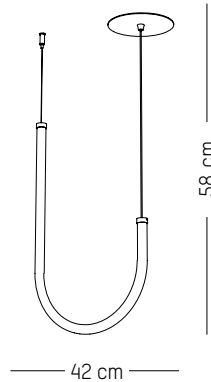

H: 32 cm | 12.6 inch

Weight: 3 kg | 6.6 lb

40 cm

Large table lamp

-

L: 40 cm | 16 inch

H: 60 cm | 23.7 inch

D: 16,5 cm | 7 inch

L: 42 cm | 16.5 inch
D: 2,4 cm | 1 inch
H: 28 cm | 11 inch
Weight: 0,96 kg | 2.12 lb
Cable length (max): 2,5 m | 99 inch

PACKAGING :

L: 46,7 cm | 18.4 inch
W: 42,6 cm | 16.8 inch
H: 6,8 cm | 2.7 inch
Weight: 1,9 kg | 4.2 lb

Pendant lamp J

-

L: 42 cm | 16.5 inch
D: 2,4 cm | 1 inch
H: 58 cm | 22.8 inch
Weight: 1,5 kg | 3.3 lb
Cable length (max): 2,5 m | 99 inch

PACKAGING :

L: 62,5 cm | 24.6 inch
W: 46,7 cm | 18.4 inch
H: 6,8 cm | 2.7 inch
Weight: 2,5 kg | 5.5 lb

Pendant lamp O

-

L: 35 cm | 14 inch
D: 2,4 cm | 1 inch
H: 38 cm | 17.8 inch
Weight: 1,4 kg | 3.1 lb
Cable length (max): 2,5 m | 99 inch

PACKAGING :

L: 46,7 cm | 18.4 inch
W: 42,6 cm | 16.8 inch
H: 6,8 cm | 2.7 inch
Weight: 2,5 kg | 5.5 lb