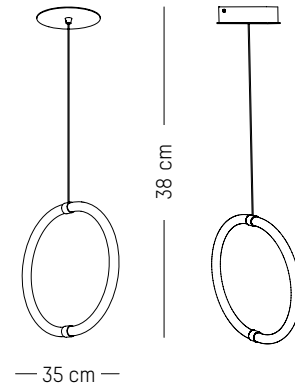

Pendant lamp J

-

L: 42 cm | 16.5 inch
D: 2,4 cm | 1 inch
H: 58 cm | 22.8 inch
Weight: 1,5 kg | 3.3 lb
Cable length (max): 2,5 m | 99 inch

PACKAGING :

L: 62,5 cm | 24.6 inch
W: 46,7 cm | 18.4 inch
H: 6,8 cm | 2.7 inch
Weight: 2,5 kg | 5.5 lb

Pendant lamp O

-

L: 35 cm | 14 inch
D: 2,4 cm | 1 inch
H: 38 cm | 17.8 inch
Weight: 1,4 kg | 3.1 lb
Cable length (max): 2,5 m | 99 inch

PACKAGING :

L: 46,7 cm | 18.4 inch
W: 42,6 cm | 16.8 inch
H: 6,8 cm | 2.7 inch
Weight: 2,5 kg | 5.5 lb

L: 46,7 cm | 18.4 inch
W: 42,6 cm | 16.8 inch
H: 6,8 cm | 2.7 inch
Weight: 1,9 kg | 4.2 lb

Pendant lamp J

L: 42 cm | 16.5 inch
D: 2,4 cm | 1 inch
H: 58 cm | 22.8 inch
Weight: 1,5 kg | 3.3 lb
Cable length (max): 2,5 m | 99 inch

PACKAGING :

L: 62,5 cm | 24.6 inch
W: 46,7 cm | 18.4 inch
H: 6,8 cm | 2.7 inch
Weight: 2,5 kg | 5.5 lb

Pendant lamp O

L: 35 cm | 14 inch
D: 2,4 cm | 1 inch
H: 38 cm | 17.8 inch
Weight: 1,4 kg | 3.1 lb
Cable length (max): 2,5 m | 99 inch