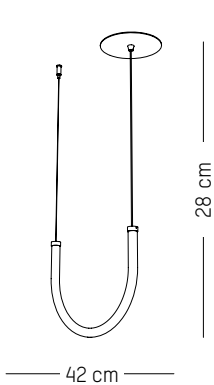

Pendant lamp O

-

L: 35 cm | 14 inch
D: 2,4 cm | 1 inch
H: 38 cm | 17.8 inch
Weight: 1,4 kg | 3.1 lb
Cable length (max): 2,5 m | 99 inch

PACKAGING :

L: 46,7 cm | 18.4 inch
W: 42,6 cm | 16.8 inch
H: 6,8 cm | 2.7 inch
Weight: 2,5 kg | 5.5 lb

LAMP U

LED 8.5W

LED input: 720 lumens

Power

110-120 V 60 HZ

Pendant lamp U

L: 42 cm | 16.5 inch
D: 2,4 cm | 1 inch
H: 28 cm | 11 inch
Weight: 0,96 kg | 2.12 lb
Cable length (max): 2,5 m | 99 inch

PACKAGING :

L: 46,7 cm | 18.4 inch
W: 42,6 cm | 16.8 inch
H: 6,8 cm | 2.7 inch
Weight: 1,9 kg | 4.2 lb

Pendant lamp J

L: 42 cm | 16.5 inch
D: 2,4 cm | 1 inch
H: 58 cm | 22.8 inch
Weight: 1,5 kg | 3.3 lb
Cable length (max): 2,5 m | 99 inch

PACKAGING :

L: 62,5 cm | 24.6 inch
W: 46,7 cm | 18.4 inch
H: 6,8 cm | 2.7 inch
Weight: 2,5 kg | 5.5 lb

Pendant lamp O

L: 35 cm | 14 inch
D: 2,4 cm | 1 inch
H: 38 cm | 17.8 inch
Weight: 1,4 kg | 3.1 lb
Cable length (max): 2,5 m | 99 inch