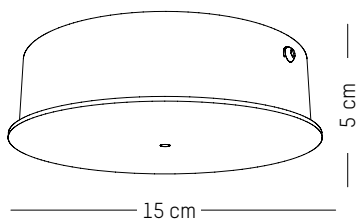

H: 32 cm | 12.6 inch

Weight: 3 kg | 6.6 lb

40 cm

Large table lamp

-

L: 40 cm | 16 inch

H: 60 cm | 23.7 inch

D: 16,5 cm | 7 inch

Pendant lamp J

-

L: 42 cm | 16.5 inch
D: 2,4 cm | 1 inch
H: 58 cm | 22.8 inch
Weight: 1,5 kg | 3.3 lb
Cable length (max): 2,5 m | 99 inch

PACKAGING :

L: 62,5 cm | 24.6 inch
W: 46,7 cm | 18.4 inch
H: 6,8 cm | 2.7 inch
Weight: 2,5 kg | 5.5 lb

Pendant lamp O

-

L: 35 cm | 14 inch
D: 2,4 cm | 1 inch
H: 38 cm | 17.8 inch
Weight: 1,4 kg | 3.1 lb
Cable length (max): 2,5 m | 99 inch

PACKAGING :

L: 46,7 cm | 18.4 inch
W: 42,6 cm | 16.8 inch
H: 6,8 cm | 2.7 inch
Weight: 2,5 kg | 5.5 lb

CE

Pendant lamp canopy

-

Ø: 15 cm | 5.9 inch

H: 5 cm | 2 inch

Weight: 0,9 kg | 2 lb

PACKAGING :

L: 15 cm | 5.9 inch