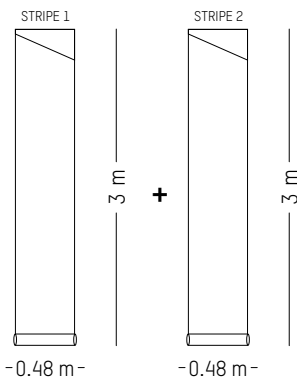

 Dry peelable

 Light-proof

 Washable

Ø: 300 cm | 118.1 inch
W: 48cm | 18.9 inch
Weight: 0,3 kg | 0.6 lb

PACKAGING :

Ø : 10 cm | 3.9 inch
H : 51,5 cm | 20.3 inch
Weight: 0,5 kg | 1.1 lb

VOLUTES*

TIPHAINE DE BODMAN