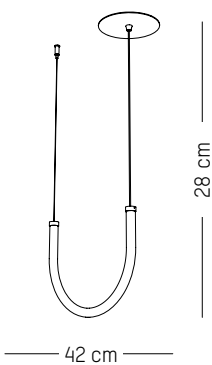

Pendant lamp U

-

L: 42 cm | 16.5 inch
D: 2,4 cm | 1 inch
H: 28 cm | 11 inch
Weight: 0,96 kg | 2.12 lb
Cable length (max): 2,5 m | 99 inch

PACKAGING :

L: 46,7 cm | 18.4 inch
W: 42,6 cm | 16.8 inch
H: 6,8 cm | 2.7 inch
Weight: 1,9 kg | 4.2 lb