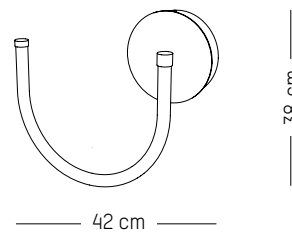

L: 46,7 cm | 18.4 inch
W: 42,6 cm | 16.8 inch
H: 6,8 cm | 2.7 inch
Weight: 1,9 kg | 4.2 lb

Pendant lamp J

L: 42 cm | 16.5 inch
D: 2,4 cm | 1 inch
H: 58 cm | 22.8 inch
Weight: 1,5 kg | 3.3 lb
Cable length (max): 2,5 m | 99 inch

PACKAGING :

L: 62,5 cm | 24.6 inch
W: 46,7 cm | 18.4 inch
H: 6,8 cm | 2.7 inch
Weight: 2,5 kg | 5.5 lb

Pendant lamp O

L: 35 cm | 14 inch
D: 2,4 cm | 1 inch
H: 38 cm | 17.8 inch
Weight: 1,4 kg | 3.1 lb
Cable length (max): 2,5 m | 99 inch

Ceiling plate for double pendant OU

-

L: 85 cm | 33.5 inch
W: 74 cm | 25.6 inch
H: 4 cm | 1.4 inch
Weight: 23 kg | 50.8 lb

PACKAGING :

L: 87 cm | 34.3 inch
W: 76 cm | 26.4 inch
H: 6 cm | 2.4 inch
Weight: 26 kg | 57.4 lb

Wall lamp U

-

L: 42 cm | 16.5 inch
D: 7 cm | 2.8 inch
H: 38 cm | 14.9 inch
Canopy: Ø 15cm | 5.9 inch
Weight: 0,96 kg | 2.12 lb

PACKAGING :

L: 46,7 cm | 18.4 inch
W: 42,7 cm | 16.7 inch
H: 7 cm | 2.8 inch
Weight: 1,9 kg | 4.2 lb