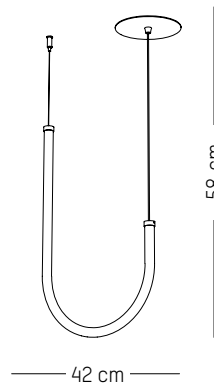

Pendant lamp O

-

L: 35 cm | 14 inch
D: 2,4 cm | 1 inch
H: 38 cm | 17.8 inch
Weight: 1,4 kg | 3.1 lb
Cable length (max): 2,5 m | 99 inch

PACKAGING :

L: 46,7 cm | 18.4 inch
W: 42,6 cm | 16.8 inch
H: 6,8 cm | 2.7 inch
Weight: 2,5 kg | 5.5 lb

LAMP U

LED 8.5W

LED input: 720 lumens

Power

110-120 V 60 HZ

Pendant lamp U

L: 42 cm | 16.5 inch
D: 2,4 cm | 1 inch
H: 28 cm | 11 inch
Weight: 0,96 kg | 2.12 lb
Cable length (max): 2,5 m | 99 inch

PACKAGING :

L: 46,7 cm | 18.4 inch
W: 42,6 cm | 16.8 inch
H: 6,8 cm | 2.7 inch
Weight: 1,9 kg | 4.2 lb

Pendant lamp J

L: 42 cm | 16.5 inch
D: 2,4 cm | 1 inch
H: 58 cm | 22.8 inch
Weight: 1,5 kg | 3.3 lb
Cable length (max): 2,5 m | 99 inch

PACKAGING :

L: 62,5 cm | 24.6 inch
W: 46,7 cm | 18.4 inch
H: 6,8 cm | 2.7 inch
Weight: 2,5 kg | 5.5 lb

Pendant lamp O

L: 35 cm | 14 inch
D: 2,4 cm | 1 inch
H: 38 cm | 17.8 inch
Weight: 1,4 kg | 3.1 lb
Cable length (max): 2,5 m | 99 inch