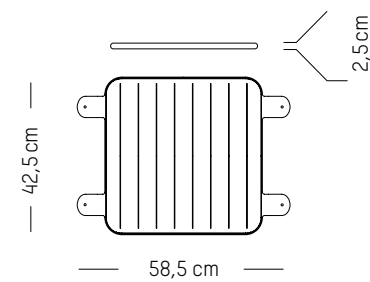

Small

-

L: 50 cm | 20 inch
W: 37 cm | 15 inch
H: 2,5 cm | 1 inch
Weight: 0,4 kg | 0.8 lb

PACKAGING :

L: 53cm | 20.9 inch
W: 53cm | 20.9 inch
Weight: 0,6 kg | 1.3 lb

Large

-

L: 58,4 cm | 24 inch
W : 45 cm | 18 inch
H: 2,5 cm | 1 inch
Weight: 0,4 kg | 0.8 lb