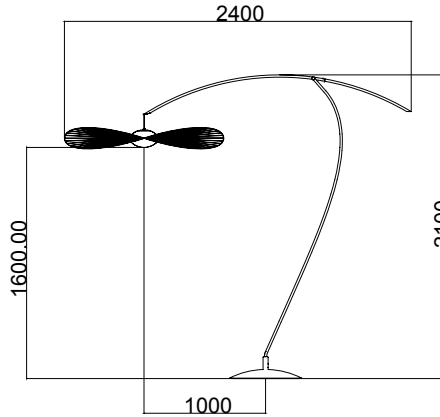

US

Power

220-240 V 50-60HZ

Power

220-240 V 50-60 HZ

Power

110-120 V 60 HZ

High position