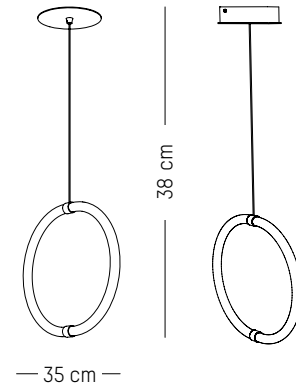

Pendant lamp J

-

L: 42 cm | 16.5 inch
D: 2,4 cm | 1 inch
H: 58 cm | 22.8 inch
Weight: 1,5 kg | 3.3 lb
Cable length (max): 2,5 m | 99 inch

PACKAGING :

L: 62,5 cm | 24.6 inch
W: 46,7 cm | 18.4 inch
H: 6,8 cm | 2.7 inch
Weight: 2,5 kg | 5.5 lb

Pendant lamp O

-

L: 35 cm | 14 inch
D: 2,4 cm | 1 inch
H: 38 cm | 17.8 inch
Weight: 1,4 kg | 3.1 lb
Cable length (max): 2,5 m | 99 inch

PACKAGING :

L: 46,7 cm | 18.4 inch
W: 42,6 cm | 16.8 inch
H: 6,8 cm | 2.7 inch
Weight: 2,5 kg | 5.5 lb

L: 46,7 cm | 18.4 inch
W: 42,6 cm | 16.8 inch
H: 6,8 cm | 2.7 inch
Weight: 1,9 kg | 4.2 lb

Pendant lamp J

L: 42 cm | 16.5 inch
D: 2,4 cm | 1 inch
H: 58 cm | 22.8 inch
Weight: 1,5 kg | 3.3 lb
Cable length (max): 2,5 m | 99 inch

PACKAGING :

L: 62,5 cm | 24.6 inch
W: 46,7 cm | 18.4 inch
H: 6,8 cm | 2.7 inch
Weight: 2,5 kg | 5.5 lb

Pendant lamp O

L: 35 cm | 14 inch
D: 2,4 cm | 1 inch
H: 38 cm | 17.8 inch
Weight: 1,4 kg | 3.1 lb
Cable length (max): 2,5 m | 99 inch