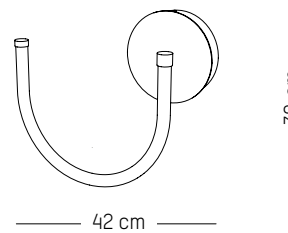

L: 46,7 cm | 18.4 inch
W: 42,6 cm | 16.8 inch
H: 6,8 cm | 2.7 inch
Weight: 1,9 kg | 4.2 lb

Pendant lamp J

L: 42 cm | 16.5 inch
D: 2,4 cm | 1 inch
H: 58 cm | 22.8 inch
Weight: 1,5 kg | 3.3 lb
Cable length (max): 2,5 m | 99 inch

PACKAGING :

L: 62,5 cm | 24.6 inch
W: 46,7 cm | 18.4 inch
H: 6,8 cm | 2.7 inch
Weight: 2,5 kg | 5.5 lb

Pendant lamp O

L: 35 cm | 14 inch
D: 2,4 cm | 1 inch
H: 38 cm | 17.8 inch
Weight: 1,4 kg | 3.1 lb
Cable length (max): 2,5 m | 99 inch

Ceiling plate for double pendant OU

-

L: 85 cm | 33.5 inch
W: 74 cm | 25.6 inch
H: 4 cm | 1.4 inch
Weight: 23 kg | 50.8 lb

PACKAGING :

L: 87 cm | 34.3 inch
W: 76 cm | 26.4 inch
H: 6 cm | 2.4 inch
Weight: 26 kg | 57.4 lb

Wall lamp U

-

L: 42 cm | 16.5 inch
D: 7 cm | 2.8 inch
H: 38 cm | 14.9 inch
Canopy: Ø 15cm | 5.9 inch
Weight: 0,96 kg | 2.12 lb

PACKAGING :

L: 46,7 cm | 18.4 inch
W: 42,7 cm | 16.7 inch
H: 7 cm | 2.8 inch
Weight: 1,9 kg | 4.2 lb