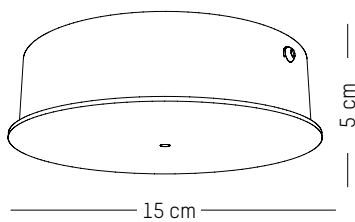

H: 32 cm | 12.6 inch

Weight: 3 kg | 6.6 lb

40 cm

Large table lamp

-

L: 40 cm | 16 inch

H: 60 cm | 23.7 inch

D: 16,5 cm | 7 inch

Pendant lamp J

-

L: 42 cm | 16.5 inch
D: 2,4 cm | 1 inch
H: 58 cm | 22.8 inch
Weight: 1,5 kg | 3.3 lb
Cable length (max): 2,5 m | 99 inch

PACKAGING :

L: 62,5 cm | 24.6 inch
W: 46,7 cm | 18.4 inch
H: 6,8 cm | 2.7 inch
Weight: 2,5 kg | 5.5 lb

Pendant lamp O

-

L: 35 cm | 14 inch
D: 2,4 cm | 1 inch
H: 38 cm | 17.8 inch
Weight: 1,4 kg | 3.1 lb
Cable length (max): 2,5 m | 99 inch

PACKAGING :

L: 46,7 cm | 18.4 inch
W: 42,6 cm | 16.8 inch
H: 6,8 cm | 2.7 inch
Weight: 2,5 kg | 5.5 lb

CE

Pendant lamp canopy

-

Ø: 15 cm | 5.9 inch

H: 5 cm | 2 inch

Weight: 0,9 kg | 2 lb

PACKAGING :

L: 15 cm | 5.9 inch