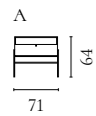

NUMMER	PRODUKTNAME	PRODUKTNUMMER	TIEFE x BREITE x HÖHE
A	Luxe Kommode - 1 Schublade - Low	04-141-01	40 x 71 x 64 cm
B	Luxe Kommode - 2 Schubladen - Low	04-141-10	40 x 71 x 64 cm
C	Luxe Kommode - 1 Schublade - High	04-141-05	40 x 71 x 80 cm
D	Luxe Kommode - 2 Schubladen - High	04-141-15	40 x 71 x 80 cm
E	Luxe Kommode - 4 Schubladen - Low	04-141-20	40 x 71 x 100 cm
F	Luxe Kommode - 4 Schubladen - High	04-141-25	40 x 71 x 125 cm
G	Luxe Hifi - Holztüren	04-141-30	45 x 153 x 44 cm
H	Luxe Hifi - Stofftüren	04-141-35	45 x 153 x 44 cm
I	Luxe Hifi - Wandmontiert	04-141-37	35 x 100 x 19 cm
J	Luxe Lemus Soundsystem	04-141-38	35 x 105 x 19 cm
K	Luxe Kommode - 1 Schublade - Wandmontiert	04-141-40	40 x 68 x 30 cm
L	Luxe Kommode - 2 Schubladen - Wandmontiert	04-141-45	40 x 68 x 30 cm
M	Luxe Barschrank	04-141-50	40 x 71 x 125 cm
N	Luxe Anrichte	04-141-55	45 x 153 x 75 cm
O	Luxe Kommode - 2 Schubladen - Wandmontiert	04-141-60	35 x 100 x 19 cm
P	Luxe Kommode - 1 Schublade - Wandmontiert	04-141-65	40 x 40 x 30 cm
Q	Luxe Kommode - 2 Schubladen - Wandmontiert	04-141-70	40 x 40 x 30 cm
	Luxe Lemus Soundsystem mit Sockel	04-141-39	35 x 108 x 43,5 cm