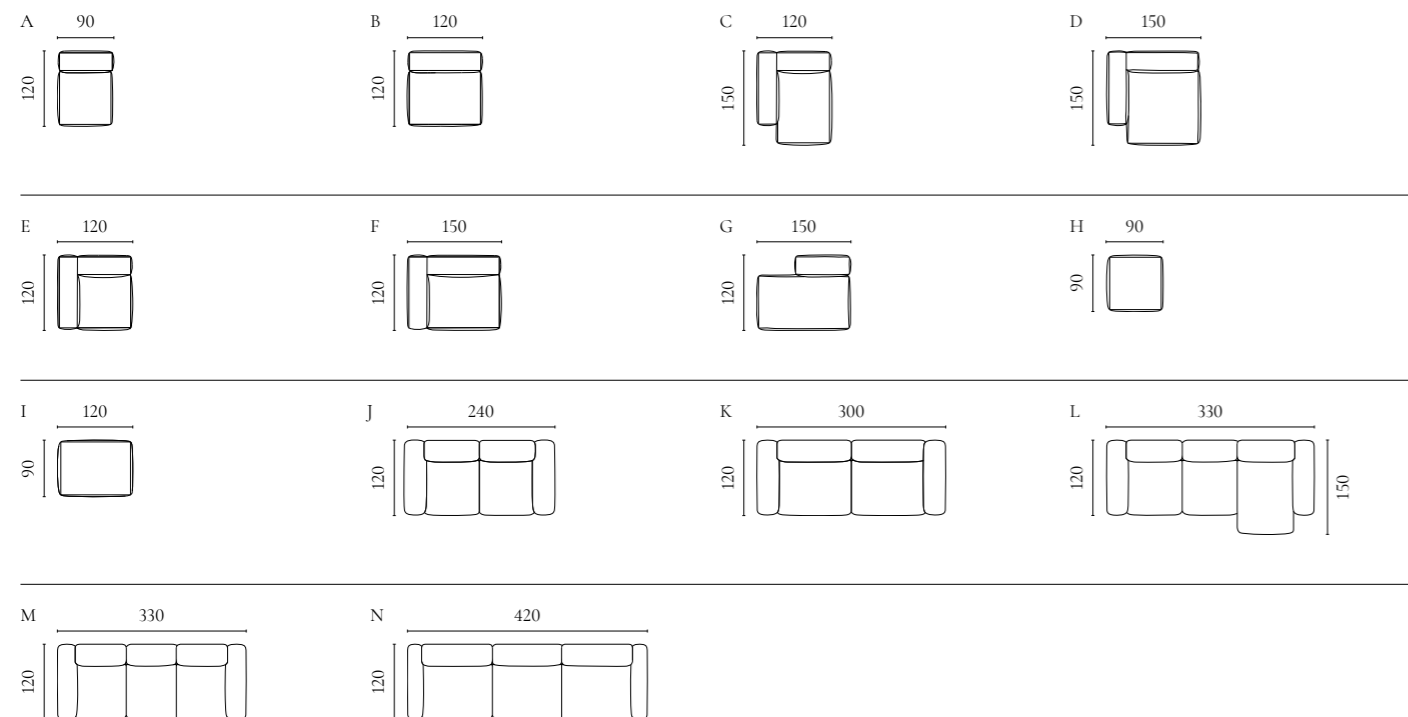

Cosima Modulsofaserie

Design von *kaschkasch*

NUMMER	PRODUKTNAME	PRODUKTNUMMER	TIEFE x BREITE x HÖHE	SITZTIEFE x SITZHÖHE
A	Cosima Rückenmodul - Klein	01-060-01	120 x 90 x 65 cm	90 x 40 cm
B	Cosima Rückenmodul - Groß	01-060-05	120 x 120 x 65 cm	90 x 40 cm
C	Cosima Chaiselongue - Links / Rechts	01-060-11 01-060-12	150 x 120 x 65 cm	120 x 40 cm
D	Cosima Chaiselongue Groß - Links / Rechts	01-060-13 01-060-14	150 x 150 x 65 cm	120 x 40 cm
E	Cosima Eckmodul Klein - Links / Rechts	01-060-16 01-060-17	120 x 120 x 65 cm	90 x 40 cm
F	Cosima Eckmodul Groß - Links / Rechts	01-060-21 01-060-22	120 x 150 x 65 cm	90 x 40 cm
G	Cosima Modul mit Open End - Links / Rechts	01-060-23 01-060-24	120 x 150 x 65 cm	90 x 40 cm
H	Cosima Hocker - Klein	02-098-01	90 x 90 x 40 cm	
I	Cosima Hocker - Groß	02-098-05	90 x 120 x 40 cm	
J	Cosima 2 Module - Kleine Ecke	00-060-01	120 x 240 x 65 cm	90 x 40 cm
K	Cosima 2 Module - Große Ecke	00-060-02	120 x 300 x 65 cm	90 x 40 cm
L	Cosima 3 Module mit Chaiselongue - Rechts / Links	00-060-03 00-060-04	150 x 330 x 65 cm	90 x 40 cm
M	Cosima 3 Module - Klein	00-060-05	120 x 330 x 65 cm	90 x 40 cm
N	Cosima 3 Module - Groß	00-060-06	120 x 420 x 65 cm	90 x 40 cm