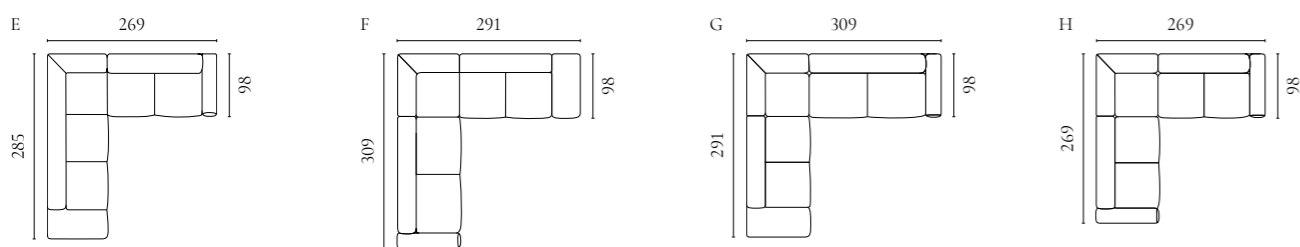

Hannah Sofaserie

Design von *Bolia Design Team*

NUMMER	PRODUKTNAME	PRODUKTNUMMER	TIEFE x BREITE x HÖHE	SITZTIEFE x SITZHÖHE
A	Hannah 2-Sitzer	01-046-05	98 x 191 x 72 cm	62 x 43 cm
B	Hannah 3-Sitzer	01-046-10	98 x 235 x 72 cm	62 x 43 cm
C	Hannah 2,5 Sitzer mit Open End - Links / Rechts	01-046-01 01-046-15	98 x 213 x 72 cm	62 x 43 cm
D	Hannah 6-Sitzer Ecksofa mit Open End - Links / Rechts	01-046-20 01-046-25	212 x 269 x 72 cm	62 x 43 cm
E	Hannah 7-Sitzer Ecksofa mit Open End - Links / Rechts	01-046-30 01-046-35	285 x 269 x 72 cm	62 x 43 cm
F	Hannah 8-Sitzer Ecksofa (3 Ecke 2) mit Open End - Rechts	01-046-36	309 x 291 x 72 cm	62 x 43 cm
G	Hannah 8-Sitzer Ecksofa (2 Ecke 3) mit Open End - Rechts	01-046-38	291 x 309 x 72 cm	62 x 43 cm
H	Sepia 7-Sitzer Ecksofa (2 Ecke 2)	01-046-40	269 x 269 x 72 cm	62 x 43 cm
I	Hannah 8-Sitzer Ecksofa (2 Ecke 3)	01-046-45	269 x 309 x 72 cm	62 x 43 cm
J	Hannah 8-Sitzer Ecksofa (3 Ecke 2)	01-046-50	309 x 269 x 72 cm	62 x 43 cm
K	Hannah 9-Sitzer Ecksofa (3 Ecke 3)	01-046-55	309 x 309 x 72 cm	62 x 43 cm
L	Hannah Hocker - 70	02-046-40	62 x 70 x 43 cm	43 cm
M	Hannah Hocker - 120	02-046-45	62 x 120 x 43 cm	43 cm