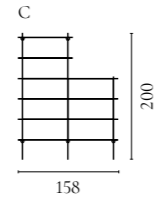

Weitere Informationen zu allen Modulen und Konfigurationen finden Sie auf Bolia.com

Floow Aufbewahrungsserie

Design von *Michael H. Nielsen*

NUMMER	PRODUKTNAME	PRODUKTNUMMER	TIEFE x BREITE x HÖHE
A	Floow Anrichte	04-052-01	50 x 202 x 73 cm
B	Floow Anrichte - Klein	04-052-05	50 x 136 x 73 cm
C	Floow Highboard	04-052-10	45 x 140 x 126 cm