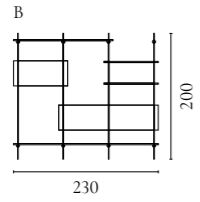

Weitere Informationen zu allen Modulen und Konfigurationen finden Sie auf Bolia.com

Floow Aufbewahrungsserie

Design von *Michael H. Nielsen*

NUMMER	PRODUKTNAME	PRODUKTNUMMER	TIEFE x BREITE x HÖHE
A	Floow Anrichte	04-052-01	50 x 202 x 73 cm
B	Floow Anrichte - Klein	04-052-05	50 x 136 x 73 cm
C	Floow Highboard	04-052-10	45 x 140 x 126 cm