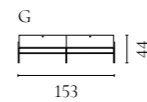

NUMMER	PRODUKTNAME	PRODUKTNUMMER	TIEFE x BREITE x HÖHE
A	Luxe Kommode - 1 Schublade - Low	04-141-01	40 x 71 x 64 cm
B	Luxe Kommode - 2 Schubladen - Low	04-141-10	40 x 71 x 64 cm
C	Luxe Kommode - 1 Schublade - High	04-141-05	40 x 71 x 80 cm
D	Luxe Kommode - 2 Schubladen - High	04-141-15	40 x 71 x 80 cm
E	Luxe Kommode - 4 Schubladen - Low	04-141-20	40 x 71 x 100 cm
F	Luxe Kommode - 4 Schubladen - High	04-141-25	40 x 71 x 125 cm
G	Luxe Hifi - Holztüren	04-141-30	45 x 153 x 44 cm
H	Luxe Hifi - Stofftüren	04-141-35	45 x 153 x 44 cm
I	Luxe Hifi - Wandmontiert	04-141-37	35 x 100 x 19 cm
J	Luxe Lemus Soundsystem	04-141-38	35 x 105 x 19 cm
K	Luxe Kommode - 1 Schublade - Wandmontiert	04-141-40	40 x 68 x 30 cm
L	Luxe Kommode - 2 Schubladen - Wandmontiert	04-141-45	40 x 68 x 30 cm
M	Luxe Barschrank	04-141-50	40 x 71 x 125 cm
N	Luxe Anrichte	04-141-55	45 x 153 x 75 cm
O	Luxe Kommode - 2 Schubladen - Wandmontiert	04-141-60	35 x 100 x 19 cm
P	Luxe Kommode - 1 Schublade - Wandmontiert	04-141-65	40 x 40 x 30 cm
Q	Luxe Kommode - 2 Schubladen - Wandmontiert	04-141-70	40 x 40 x 30 cm
	Luxe Lemus Soundsystem mit Sockel	04-141-39	35 x 108 x 43,5 cm