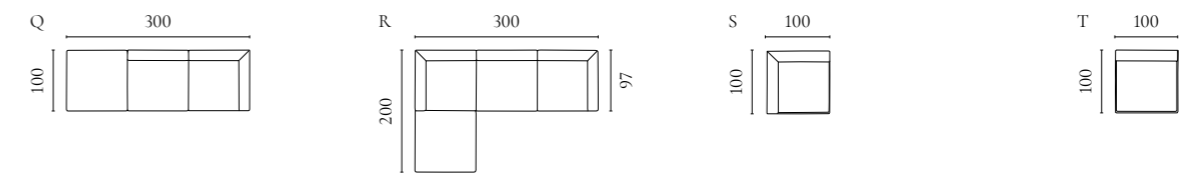

NUMMER	PRODUKTNAME	PRODUKTNUMMER	TIEFE x BREITE x HÖHE	SITZTIEFE x SITZHÖHE
A	Orlando Eckmodul - Links / Rechts	01-006-86 01-006-87	100 x 100 x 65 cm	82 x 38 cm
B	Orlando Rückenmodul	01-006-88	100 x 100 x 65 cm	82 x 38 cm
C	Orlando 45 Rückenmodul - Schmalere Rücken	01-006-90	100 x 85 x 65 cm	82 x 38 cm
D	Orlando 45 Rückenmodul - Breiter Rücken	01-006-94	100 x 85 x 65 cm	82 x 38 cm
E	Orlando 50 Rückenmodul	01-006-93	100 x 50 x 65 cm	82 x 38 cm
F	Orlando Hocker	01-006-89	100 x 100 x 38 cm	
G	Orlando 45 Hockermodul	01-006-91	100 x 85 x 38 cm	
H	Orlando Kissen A (68 x 38 x 12 cm)	12-006-10	68 x 12 x 38 cm	
I	Orlando Kissen B (50 x 37 x 20 cm)	12-006-20	37 x 50 x 20 cm	
J	Orlando Kissen C (80 x 32 x 20 cm)	12-006-25	32 x 80 x 20 cm	
K	Orlando Kissen D (80 x 42 x 20 cm)	12-006-30	42 x 80 x 20 cm	
L	Orlando Kissen E (100 x 32 x 20 cm)	12-006-35	32 x 100 x 20 cm	
M	Orlando Kissen F (100 x 42 x 20 cm)	12-006-40	42 x 100 x 20 cm	
N	Orlando Kissen G (50 x 42 x 20 cm)	12-006-45	42 x 50 x 20 cm	
O	Orlando Kissen H (50 x 32 x 20 cm)	12-006-50	32 x 50 x 20 cm	
P	Orlando 3 Module	00-006-10	100 x 300 x 65 cm	82 x 38 cm
Q	Orlando 3 Module mit Open End - Links / Rechts	00-006-11 00-006-12	100 x 300 x 65 cm	82 x 38 cm
R	Orlando 4 Module mit Chaiselongue - Rechts	00-006-13	200 x 300 x 65 cm	82 x 38 cm
S	Orlando Outdoor Eckmodul - Links / Rechts	01-008-02 01-008-03	100 x 100 x 65 cm	82 x 39 cm
T	Orlando Outdoor Rückenmodul	01-008-01	100 x 100 x 65 cm	82 x 39 cm
U	Orlando Outdoor Hocker Groß	01-008-01	100 x 100 x 39 cm	
V	Orlando Outdoor Hocker Klein	01-008-02	100 x 50 x 39 cm	
W	Orlando Outdoor Kissen	12-008-01	20 x 58 x 32 cm	
X	Orlando Outdoor Kissen	12-008-02	20 x 80 x 32 cm	
Y	Orlando Outdoor Kissen	12-008-03	20 x 100 x 32 cm	
Z	Orlando Outdoor 2 Module	00-008-01	100 x 200 x 65 cm	80 x 39 cm
AA	Orlando Outdoor 3 Module	00-008-02	100 x 300 x 65 cm	82 x 39 cm
AB	Orlando 3 Module mit Open End - Links / Rechts	00-008-04 00-008-05	100 x 300 x 65 cm	82 x 39 cm
AC	Orlando Outdoor 4 Module mit Chaiselongue - Rechts	00-008-03	200 x 300 x 65 cm	82/182 x 39 cm
	Orlando Outdoor Table Top Klein	12-006-90	42,5 x 85 x 0,4 cm	
	Orlando Outdoor Table Top Groß	12-006-95	85 x 85 x 0,4 cm