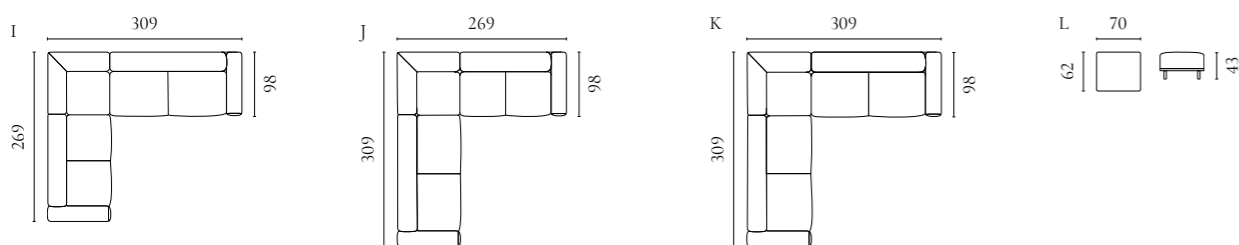

Hannah Sofaserie

Design von *Bolia Design Team*

NUMMER	PRODUKTNAME	PRODUKTNUMMER	TIEFE x BREITE x HÖHE	SITZTIEFE x SITZHÖHE
A	Hannah 2-Sitzer	01-046-05	98 x 191 x 72 cm	62 x 43 cm
B	Hannah 3-Sitzer	01-046-10	98 x 235 x 72 cm	62 x 43 cm
C	Hannah 2,5 Sitzer mit Open End - Links / Rechts	01-046-01 01-046-15	98 x 213 x 72 cm	62 x 43 cm
D	Hannah 6-Sitzer Ecksofa mit Open End - Links / Rechts	01-046-20 01-046-25	212 x 269 x 72 cm	62 x 43 cm
E	Hannah 7-Sitzer Ecksofa mit Open End - Links / Rechts	01-046-30 01-046-35	285 x 269 x 72 cm	62 x 43 cm
F	Hannah 8-Sitzer Ecksofa (3 Ecke 2) mit Open End - Rechts	01-046-36	309 x 291 x 72 cm	62 x 43 cm
G	Hannah 8-Sitzer Ecksofa (2 Ecke 3) mit Open End - Rechts	01-046-38	291 x 309 x 72 cm	62 x 43 cm
H	Sepia 7-Sitzer Ecksofa (2 Ecke 2)	01-046-40	269 x 269 x 72 cm	62 x 43 cm
I	Hannah 8-Sitzer Ecksofa (2 Ecke 3)	01-046-45	269 x 309 x 72 cm	62 x 43 cm
J	Hannah 8-Sitzer Ecksofa (3 Ecke 2)	01-046-50	309 x 269 x 72 cm	62 x 43 cm
K	Hannah 9-Sitzer Ecksofa (3 Ecke 3)	01-046-55	309 x 309 x 72 cm	62 x 43 cm
L	Hannah Hocker - 70	02-046-40	62 x 70 x 43 cm	43 cm
M	Hannah Hocker - 120	02-046-45	62 x 120 x 43 cm	43 cm