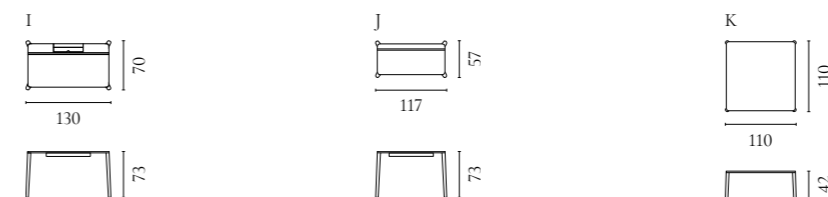

Graceful Tischserie

Design von *Michael H. Nielsen*

NUMMER	PRODUKTNAME	PRODUKTNUMMER	TIEFE x BREITE x HÖHE
A	Graceful Tisch 95 x 160 cm - 30 mm	03-114-01	95 x 160 (260) x 74 cm
B	Graceful Tisch 95 x 180 cm - 30 mm	03-114-05	95 x 180 (280) x 74 cm
C	Graceful Tisch 95 x 200 cm - 30 mm	03-114-10	95 x 200 (300) x 74 cm
D	Graceful Tisch 95 x 220 cm - 40 mm	03-114-15	95 x 220 (320) x 75 cm
E	Graceful Tisch 130 x 130	03-114-17	130 x 130 x 75 cm
F	Graceful Tisch Einsatzplatte 2 Stck. - 30 mm	03-114-20	95 x 50 x 3 cm
G	Graceful Tisch Einsatzplatte 2 Stck. - 40 mm	03-114-25	95 x 50 x 4 cm
H	Graceful Tisch Verbindungsplatte 1 Stck. - 30 mm	03-114-18	130 x 70 x 3 cm
I	Graceful Schreibtisch 130 x 70, H73 cm	03-114-30	70 x 130 x 73 cm
J	Graceful Schreibtisch 117 x 57 - H73 cm	03-114-35	57 x 117 x 73 cm
K	Graceful Couchtisch	03-114-40	110 x 110 x 42 cm