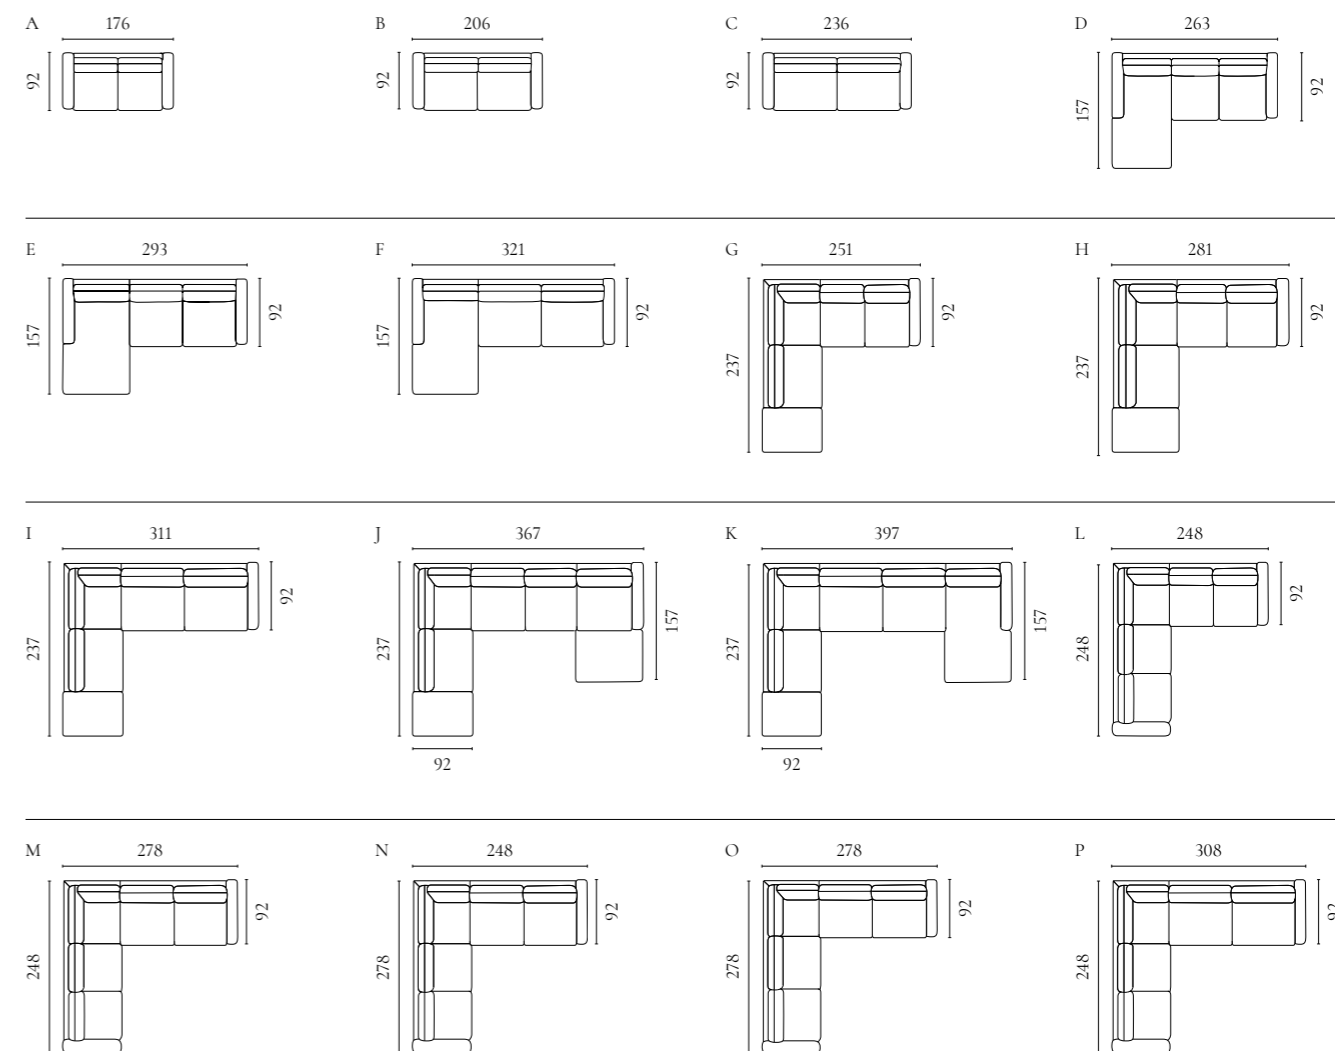

Scandinavia 6-Sitzer Ecksofa (3 Ecke 2½)	01-302-13	92 x 306 x 80 cm	57 x 44 cm
Scandinavia 5-Sitzer Ecksofa mit Chaiselongue Links - Open End Rechts Scandinavia 5-Sitzer Ecksofa mit Chaiselongue Rechts - Open End Links	01-302-10 01-302-11	92 x 337 x 80 cm	57 x 44 cm
Scandinavia 6-Sitzer Ecksofa (2 Ecke 3) mit Chaiselongue Links	01-302-31	92 x 334 x 80 cm	57 x 44 cm
Scandinavia 6-Sitzer Ecksofa (3 Ecke 2) mit Chaiselongue Links	01-302-32	92 x 392 x 80 cm	57 x 44 cm
Scandinavia 6-Sitzer Ecksofa (2 Ecke 3) mit Chaiselongue Rechts	01-302-33	92 x 392 x 80 cm	57 x 44 cm
Scandinavia 6-Sitzer Ecksofa (3 Ecke 2) mit Chaiselongue Rechts	01-302-34	92 x 334 x 80 cm	57 x 44 cm
Scandinavia 2½-Sitzer Schlafsofa mit Chaiselongue rechts - Kaltschaummatratze Scandinavia 2½-Sitzer Schlafsofa mit Chaiselongue rechts - Memory-Foam-Matratze	01-302-49 01-302-51	155 x 286 x 81 cm	
Scandinavia 2,5-Sitzer Schlafsofa mit Chaiselongue rechts - Kaltschaummatratze Scandinavia 2,5-Sitzer Schlafsofa mit Chaiselongue rechts - Memory-Foam-Matratze	01-302-50 01-302-52	155 x 286 x 81 cm	
Scandinavia 3-Sitzer Schlafsofa mit Chaiselongue rechts - Kaltschaummatratze Scandinavia 3-Sitzer Schlafsofa mit Chaiselongue rechts - Memory-Foam-Matratze	01-302-53 01-302-55	155 x 306 x 81 cm