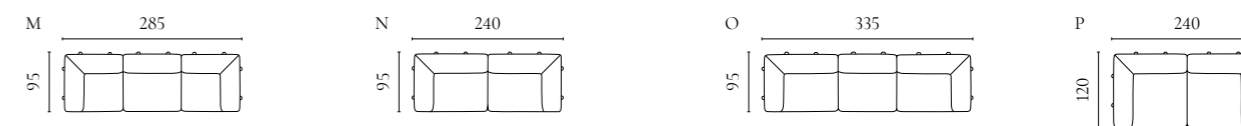

NUMMER	PRODUKTNAME	PRODUKTNUMMER	TIEFE x BREITE x HÖHE	SITZTIEFE x SITZHÖHE
A	Recover Modul (95 x 95)	01-087-20	95 x 95 x 36 cm	95 x 36 cm
B	Recover Modul (120 x 95)	01-087-21	95 x 120 x 36 cm	95 x 36 cm
C	Recover Modul (120 x 120)	01-087-25	120 x 120 x 36 cm	120 x 36 cm
D	Recover Armmodul	01-087-30	70 x 30 x 52 cm	
E	Recover Rückenmodul 95 x 95 cm	01-087-40	95 x 95 x 68 cm	70 x 36 cm
F	Recover Rückenmodul 95 x 120 cm	01-087-45	95 x 120 x 68 cm	70 x 36 cm
G	Recover Rückenmodul 120 x 95 cm	01-087-50	95 x 120 x 68 cm	95 x 36 cm
H	Recover Rückenmodul 120 x 120 cm	01-087-55	120 x 120 x 68 cm	95 x 36 cm
I	Recover Eckmodul 95 x 95 - Links / Rechts	01-087-60 01-087-61	95 x 95 x 68 cm	70 x 36 cm
J	Recover Eckmodul 95 x 120 - Links / Rechts	01-087-62 01-087-63	95 x 120 x 68 cm	70 x 36 cm
K	Recover Eckmodul 120 x 120 - Links / Rechts	01-087-64 01-087-65	120 x 120 x 68 cm	95 x 36 cm
L	Recover Chaiselongue Modul 120 x 120 - Links / Rechts	01-087-66 01-087-67	120 x 120 x 68 cm	95 x 36 cm
M	Recover 3 Module 285 x 95	00-087-01	95 x 285 x 68 cm	70 x 36 cm
N	Recover 2 Module 240 x 95	00-087-02	95 x 240 x 68 cm	70 x 36 cm
O	Recover 3 Module 335 x 95	00-087-05	95 x 335 x 68 cm	70 x 36 cm
P	Recover 2 Module 240 x 120	00-087-06	120 x 240 x 68 cm	70 x 36 cm