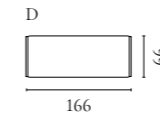

NUMMER	PRODUKTNAME	PRODUKTNUMMER	TIEFE x BREITE x HÖHE
A	Haven Bettrahmen, 166 cm	01-500-01	230 x 166 x 23 cm
B	Haven Bettrahmen, 186 cm	01-500-05	230 x 186 x 23 cm
C	Haven Bettrahmen, 206 cm	01-500-10	230 x 206 x 23 cm
D	Haven Kopfteil, 166 cm	01-500-15	7 x 166 x 66 cm
E	Haven Kopfteil, 186 cm	01-500-20	7 x 186 x 66 cm
F	Haven Kopfteil, 206 cm	01-500-25	7 x 206 x 66 cm