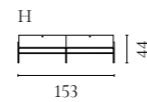

NUMMER	PRODUKTNAME	PRODUKTNUMMER	TIEFE x BREITE x HÖHE
A	Luxe Kommode - 1 Schublade - Low	04-141-01	40 x 71 x 64 cm
B	Luxe Kommode - 2 Schubladen - Low	04-141-10	40 x 71 x 64 cm
C	Luxe Kommode - 1 Schublade - High	04-141-05	40 x 71 x 80 cm
D	Luxe Kommode - 2 Schubladen - High	04-141-15	40 x 71 x 80 cm
E	Luxe Kommode - 4 Schubladen - Low	04-141-20	40 x 71 x 100 cm
F	Luxe Kommode - 4 Schubladen - High	04-141-25	40 x 71 x 125 cm
G	Luxe Hifi - Holztüren	04-141-30	45 x 153 x 44 cm
H	Luxe Hifi - Stofftüren	04-141-35	45 x 153 x 44 cm
I	Luxe Hifi - Wandmontiert	04-141-37	35 x 100 x 19 cm
J	Luxe Lemus Soundsystem	04-141-38	35 x 105 x 19 cm
K	Luxe Kommode - 1 Schublade - Wandmontiert	04-141-40	40 x 68 x 30 cm
L	Luxe Kommode - 2 Schubladen - Wandmontiert	04-141-45	40 x 68 x 30 cm
M	Luxe Barschrank	04-141-50	40 x 71 x 125 cm
N	Luxe Anrichte	04-141-55	45 x 153 x 75 cm
O	Luxe Kommode - 2 Schubladen - Wandmontiert	04-141-60	35 x 100 x 19 cm
P	Luxe Kommode - 1 Schublade - Wandmontiert	04-141-65	40 x 40 x 30 cm
Q	Luxe Kommode - 2 Schubladen - Wandmontiert	04-141-70	40 x 40 x 30 cm
	Luxe Lemus Soundsystem mit Sockel	04-141-39	35 x 108 x 43,5 cm