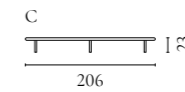

NUMMER	PRODUKTNAME	PRODUKTNUMMER	TIEFE x BREITE x HÖHE
A	Haven Bettrahmen, 166 cm	01-500-01	230 x 166 x 23 cm
B	Haven Bettrahmen, 186 cm	01-500-05	230 x 186 x 23 cm
C	Haven Bettrahmen, 206 cm	01-500-10	230 x 206 x 23 cm
D	Haven Kopfteil, 166 cm	01-500-15	7 x 166 x 66 cm
E	Haven Kopfteil, 186 cm	01-500-20	7 x 186 x 66 cm
F	Haven Kopfteil, 206 cm	01-500-25	7 x 206 x 66 cm