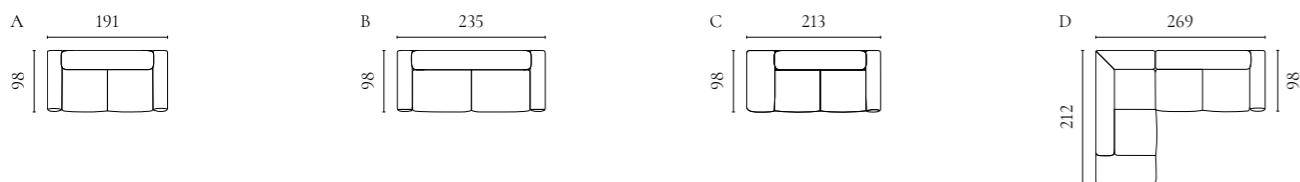

Hannah Sofaserie

Design von *Bolia Design Team*

NUMMER	PRODUKTNAME	PRODUKTNUMMER	TIEFE x BREITE x HÖHE	SITZTIEFE x SITZHÖHE
A	Hannah 2-Sitzer	01-046-05	98 x 191 x 72 cm	62 x 43 cm
B	Hannah 3-Sitzer	01-046-10	98 x 235 x 72 cm	62 x 43 cm
C	Hannah 2,5 Sitzer mit Open End - Links / Rechts	01-046-01 01-046-15	98 x 213 x 72 cm	62 x 43 cm
D	Hannah 6-Sitzer Ecksofa mit Open End - Links / Rechts	01-046-20 01-046-25	212 x 269 x 72 cm	62 x 43 cm
E	Hannah 7-Sitzer Ecksofa mit Open End - Links / Rechts	01-046-30 01-046-35	285 x 269 x 72 cm	62 x 43 cm
F	Hannah 8-Sitzer Ecksofa (3 Ecke 2) mit Open End - Rechts	01-046-36	309 x 291 x 72 cm	62 x 43 cm
G	Hannah 8-Sitzer Ecksofa (2 Ecke 3) mit Open End - Rechts	01-046-38	291 x 309 x 72 cm	62 x 43 cm
H	Sepia 7-Sitzer Ecksofa (2 Ecke 2)	01-046-40	269 x 269 x 72 cm	62 x 43 cm
I	Hannah 8-Sitzer Ecksofa (2 Ecke 3)	01-046-45	269 x 309 x 72 cm	62 x 43 cm
J	Hannah 8-Sitzer Ecksofa (3 Ecke 2)	01-046-50	309 x 269 x 72 cm	62 x 43 cm
K	Hannah 9-Sitzer Ecksofa (3 Ecke 3)	01-046-55	309 x 309 x 72 cm	62 x 43 cm
L	Hannah Hocker - 70	02-046-40	62 x 70 x 43 cm	43 cm
M	Hannah Hocker - 120	02-046-45	62 x 120 x 43 cm	43 cm