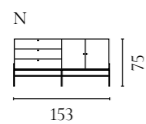

NUMMER	PRODUKTNAME	PRODUKTNUMMER	TIEFE x BREITE x HÖHE
A	Luxe Kommode - 1 Schublade - Low	04-141-01	40 x 71 x 64 cm
B	Luxe Kommode - 2 Schubladen - Low	04-141-10	40 x 71 x 64 cm
C	Luxe Kommode - 1 Schublade - High	04-141-05	40 x 71 x 80 cm
D	Luxe Kommode - 2 Schubladen - High	04-141-15	40 x 71 x 80 cm
E	Luxe Kommode - 4 Schubladen - Low	04-141-20	40 x 71 x 100 cm
F	Luxe Kommode - 4 Schubladen - High	04-141-25	40 x 71 x 125 cm
G	Luxe Hifi - Holztüren	04-141-30	45 x 153 x 44 cm
H	Luxe Hifi - Stofftüren	04-141-35	45 x 153 x 44 cm
I	Luxe Hifi - Wandmontiert	04-141-37	35 x 100 x 19 cm
J	Luxe Lemus Soundsystem	04-141-38	35 x 105 x 19 cm
K	Luxe Kommode - 1 Schublade - Wandmontiert	04-141-40	40 x 68 x 30 cm
L	Luxe Kommode - 2 Schubladen - Wandmontiert	04-141-45	40 x 68 x 30 cm
M	Luxe Barschrank	04-141-50	40 x 71 x 125 cm
N	Luxe Anrichte	04-141-55	45 x 153 x 75 cm
O	Luxe Kommode - 2 Schubladen - Wandmontiert	04-141-60	35 x 100 x 19 cm
P	Luxe Kommode - 1 Schublade - Wandmontiert	04-141-65	40 x 40 x 30 cm
Q	Luxe Kommode - 2 Schubladen - Wandmontiert	04-141-70	40 x 40 x 30 cm
	Luxe Lemus Soundsystem mit Sockel	04-141-39	35 x 108 x 43,5 cm