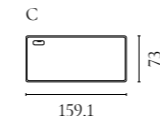

NUMMER	PRODUKTNAME	PRODUKTNUMMER	TIEFE x BREITE x HÖHE
A	Acentric Schreibtisch	03-130-01	73 x 159,1 x 74 cm