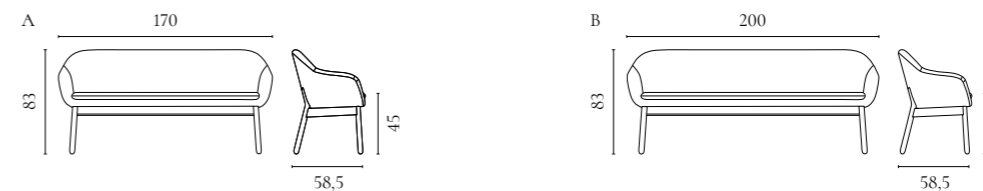

NUMMER	PRODUKTNAME	PRODUKTNUMMER	TIEFE x BREITE x HÖHE	SITZTIEFE x SITZHÖHE
A	Dine 2-Sitzer Esstischsofa	01-070-01	58,5 x 170 x 83 cm	43 x 45 cm
B	Dine 3-Sitzer Esstischsofa	01-070-05	58,5 x 200 x 83 cm	43 x 45 cm
C	Dine 4-Sitzer Esstischsofa	01-070-10	58,5 x 230 x 83 cm	43 x 45 cm