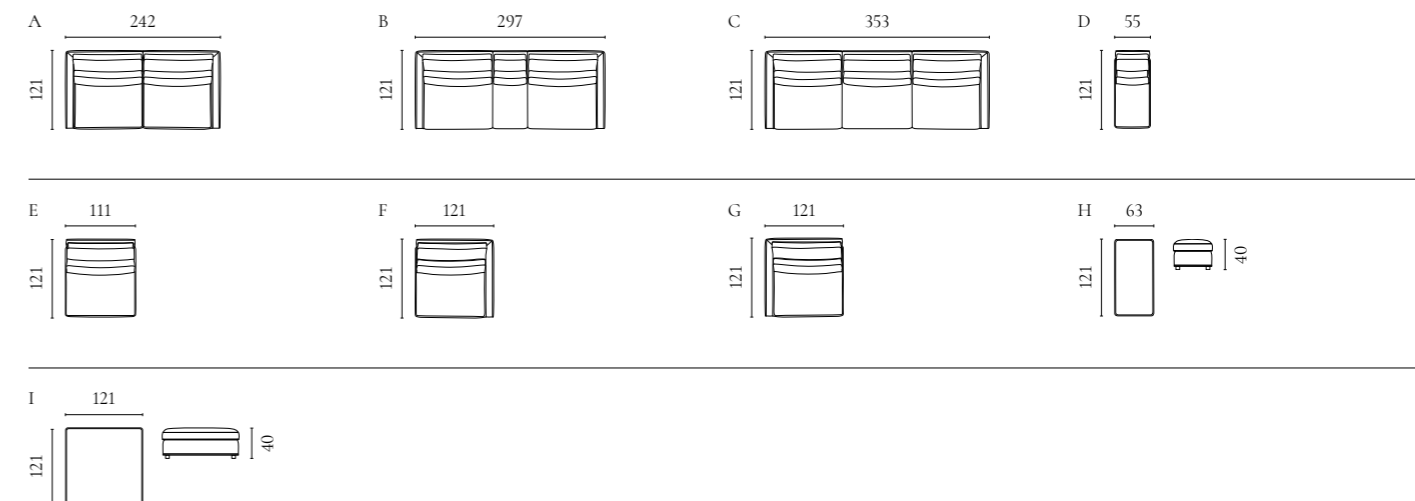

Aya Modularsofaserie

Design von *Says Who*

NUMMER	PRODUKTNAME	PRODUKTNUMMER	TIEFE x BREITE x HÖHE	SITZTIEFE x SITZHÖHE
A	Aya 2 Module	00-088-01	121 x 242 x 60 cm	112 x 40 cm
B	Aya 3 Module mit kleinem Rückenmodul	00-088-02	121 x 297 x 60 cm	112 x 40 cm
C	Aya 3 Module mit großem Rückenmodul	00-088-03	121 x 353 x 60 cm	112 x 40 cm
D	Aya Rückenmodul - Klein	01-088-01	121 x 55 x 60 cm	112 x 40 cm
E	Aya Rückenmodul - Groß	01-088-05	121 x 111 x 60 cm	112 x 40 cm
F	Aya Eckmodul - Rechts	01-088-10	121 x 121 x 60 cm	112 x 40 cm
G	Aya Eckmodul - Links	01-088-15	121 x 121 x 60 cm	112 x 40 cm
H	Aya Hocker - Klein	02-325-01	121 x 63 x 40 cm	
I	Aya Hocker - Groß	02-325-05	121 x 121 x 40 cm	