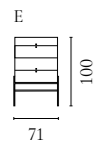

NUMMER	PRODUKTNAME	PRODUKTNUMMER	TIEFE x BREITE x HÖHE
A	Luxe Kommode - 1 Schublade - Low	04-141-01	40 x 71 x 64 cm
B	Luxe Kommode - 2 Schubladen - Low	04-141-10	40 x 71 x 64 cm
C	Luxe Kommode - 1 Schublade - High	04-141-05	40 x 71 x 80 cm
D	Luxe Kommode - 2 Schubladen - High	04-141-15	40 x 71 x 80 cm
E	Luxe Kommode - 4 Schubladen - Low	04-141-20	40 x 71 x 100 cm
F	Luxe Kommode - 4 Schubladen - High	04-141-25	40 x 71 x 125 cm
G	Luxe Hifi - Holztüren	04-141-30	45 x 153 x 44 cm
H	Luxe Hifi - Stofftüren	04-141-35	45 x 153 x 44 cm
I	Luxe Hifi - Wandmontiert	04-141-37	35 x 100 x 19 cm
J	Luxe Lemus Soundsystem	04-141-38	35 x 105 x 19 cm
K	Luxe Kommode - 1 Schublade - Wandmontiert	04-141-40	40 x 68 x 30 cm
L	Luxe Kommode - 2 Schubladen - Wandmontiert	04-141-45	40 x 68 x 30 cm
M	Luxe Barschrank	04-141-50	40 x 71 x 125 cm
N	Luxe Anrichte	04-141-55	45 x 153 x 75 cm
O	Luxe Kommode - 2 Schubladen - Wandmontiert	04-141-60	35 x 100 x 19 cm
P	Luxe Kommode - 1 Schublade - Wandmontiert	04-141-65	40 x 40 x 30 cm
Q	Luxe Kommode - 2 Schubladen - Wandmontiert	04-141-70	40 x 40 x 30 cm
	Luxe Lemus Soundsystem mit Sockel	04-141-39	35 x 108 x 43,5 cm