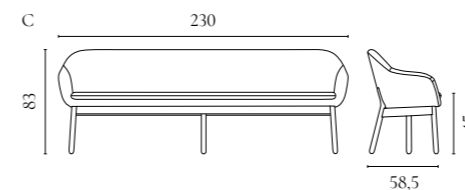

NUMMER	PRODUKTNAME	PRODUKTNUMMER	TIEFE x BREITE x HÖHE	SITZTIEFE x SITZHÖHE
A	Dine 2-Sitzer Esstischsofa	01-070-01	58,5 x 170 x 83 cm	43 x 45 cm
B	Dine 3-Sitzer Esstischsofa	01-070-05	58,5 x 200 x 83 cm	43 x 45 cm
C	Dine 4-Sitzer Esstischsofa	01-070-10	58,5 x 230 x 83 cm	43 x 45 cm