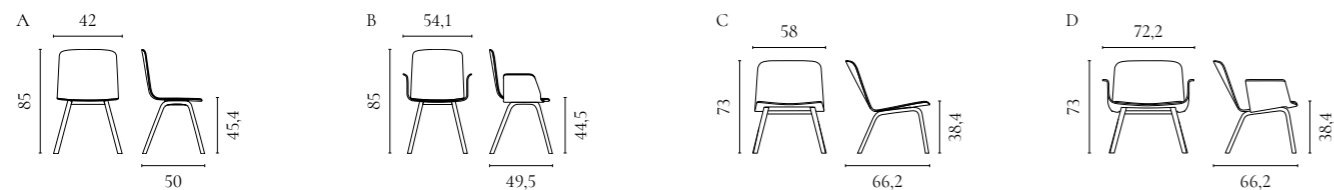

Design von *Says Who*

NUMMER	PRODUKTNAME	PRODUKTNUMMER	TIEFE x BREITE x HÖHE	SITZTIEFE x SITZHÖHE
A	Palm Furnier Stuhl Palm gepolstert Stuhl	02-092-01 02-092-05	50 x 42 x 85 cm	38,7 x 45,4 cm
B	Palm Stuhl in Furnier mit Armlehne Palm Stuhl mit Armlehne und gepolstertem Sitz Palm gepolsterter Stuhl mit Armlehne	02-092-10 02-092-15 02-092-20	49,5 x 54,1 x 85 cm	39,8 x 44,5 cm
C	Palm Furnier Lounge Stuhl Palm gepolstert Lounge Stuhl	02-092-25 02-092-30	66,2 x 58 x 73 cm	45,5 x 38,4 cm
D	Palm Furnier Lounge Stuhl mit Armlehne Palm Lounge Stuhl mit Armlehne und gepolstertem Sitz Palm gepolsterter Lounge Stuhl mit Armlehne	02-092-32 02-092-35 02-092-40	66,2 x 72,2 x 73 cm	45,5 x 38,4 cm
	Palm Furnier Stuhl - Stapelbar Palm gepolsterter Stuhl - Stapelbar	02-092-45 02-092-46	53 x 47 x 83 cm	38 x 48 cm
	Palm Drehstuhl - Furnier Palm Drehstuhl - Gepolstert	02-092-50 02-092-51	61 x 61 x 82/97 cm	38 x 41/56 cm
	Palm Drehstuhl mit Armlehne - Furnier Palm Drehstuhl mit Armlehne - Gepolsterter Sitz Palm Drehstuhl mit Armlehne - Gepolstert	02-092-49 02-092-52 02-092-53	61 x 61 x 82/97 cm	38 x 41/56 cm
	Palm Drehstuhl mit Rollen - Furnier Palm Drehstuhl mit Rollen - Gepolstert	02-092-55 02-092-56	68 x 68 x 82/97 cm	38 x 45,5/60,5 cm
	Palm Drehstuhl mit Armlehne und Rollen - Furnier Palm Drehstuhl mit Armlehne und Rollen - Gepolsterter Sitz Palm Drehstuhl mit Armlehne und Rollen - Gepolstert	02-092-54 02-092-57 02-092-58	68 x 68 x 82/97 cm	38 x 45,5/60,5 cm