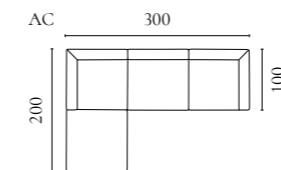

Orlando Modulsofaserie

Design von *Glismand & Rüdiger*