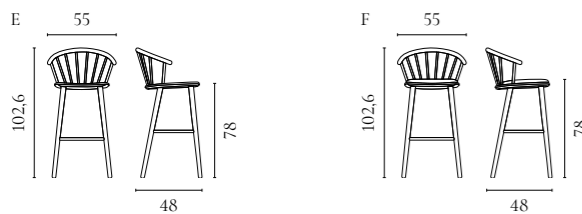

NUMMER	PRODUKTNAME	PRODUKTNUMMER	TIEFE x BREITE x HÖHE	SITZTIEFE x HÖHE
A	Sleek Low Back Stuhl	02-075-35	55,5 x 54,7 x 78,4 cm	42 x 45 cm
B	Sleek Low Back Stuhl mit Ledersitz	02-075-40	55,5 x 54,7 x 78,4 cm	42 x 45 cm
C	Sleek Low Barstuhl	02-075-45	48 x 55 x 92,6 cm	39 x 68 cm
D	Sleek Low Barstuhl mit Ledersitz	02-075-55	48 x 55 x 92,6 cm	39 x 68 cm
E	Sleek High Barstuhl	02-075-50	48 x 55 x 102,6 cm	39 x 78 cm
F	Sleek High Barstuhl mit Ledersitz	02-075-60	48 x 55 x 102,6 cm	39 x 78 cm