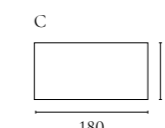

NUMMER	PRODUKTNAME	PRODUKTNUMMER	TIEFE x BREITE x HÖHE
A	Link Tisch 80 x 80 cm	03-129-01	80 x 80 x 71,3 cm
B	Link Tisch 80 x 130 cm	03-129-05	130 x 80 x 71,3 cm
C	Link Tisch 90 x 180 cm	03-129-20	180 x 90 x 71,3 cm
D	Link Tisch 90 x 240 cm	03-129-25	240 x 90 x 71,3 cm
E	Link Tisch 130 x 130 cm	03-129-30	130 x 130 x 71,3 cm
F	Link Tisch 80 x 80 cm	c03-129-01#2	4,5 x 78,6 x 70 cm
G	Link Tisch 80 x 130 cm	c03-129-05#2	4,5 x 78,6 x 70 cm
H	Link Tisch 90 x 180 cm	c03-129-20#2	4,5 x 88,6 x 70 cm
I	Link Tisch 90 x 240 cm	c03-129-25#2	4,5 x 88,6 x 70 cm
J	Link Tisch 130 x 130 cm	c03-129-30#2	4,5 x 128,6 x 70 cm