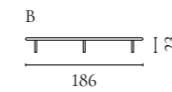

NUMMER	PRODUKTNAME	PRODUKTNUMMER	TIEFE x BREITE x HÖHE
A	Haven Bettrahmen, 166 cm	01-500-01	230 x 166 x 23 cm
B	Haven Bettrahmen, 186 cm	01-500-05	230 x 186 x 23 cm
C	Haven Bettrahmen, 206 cm	01-500-10	230 x 206 x 23 cm
D	Haven Kopfteil, 166 cm	01-500-15	7 x 166 x 66 cm
E	Haven Kopfteil, 186 cm	01-500-20	7 x 186 x 66 cm
F	Haven Kopfteil, 206 cm	01-500-25	7 x 206 x 66 cm