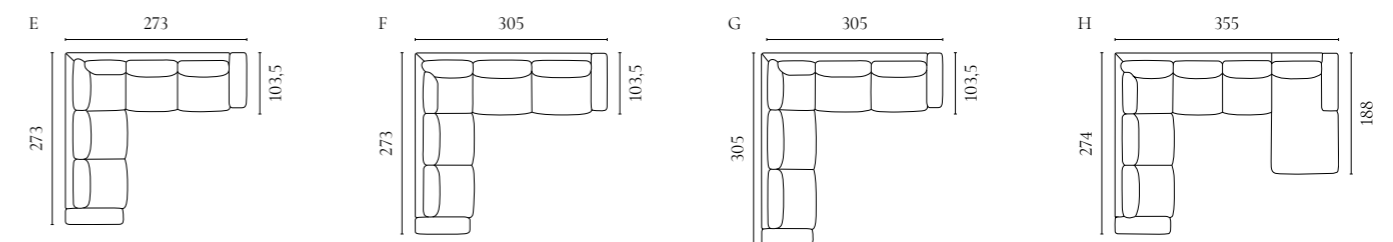

Sepia Sofaserie

Design von *Glismand & Rüdiger*

NUMMER	PRODUKTNAME	PRODUKTNUMMER	TIEFE x BREITE x HÖHE	SITZTIEFE x SITZHÖHE
A	Sepia 2,5-Sitzer	01-012-12"	103,5 x 207 x 70 cm	60 x 40 cm
B	Sepia 3-Sitzer mit Chaiselongue - Links / Rechts	01-012-18 01-012-19	188 x 285 x 70 cm	60 x 40 cm
C	Sepia 4-Sitzer mit Chaiselongue - Links / Rechts	01-012-23 01-012-24	188 x 320 x 70 cm	60 x 40 cm
D	Sepia 3-Sitzer	01-012-27	103,5 x 238 x 70 cm	60 x 40 cm
E	Sepia 6-Sitzer Ecksofa (2,5 Ecke 2,5)	01-012-32	273 x 273 x 70 cm	60 x 40 cm
F	Sepia 6-Sitzer Ecksofa (2,5 Ecke 3) / (3 Ecke 2,5)	01-012-38 01-012-39	273 x 305 x 70 cm	60 x 40 cm
G	Sepia 7-Sitzer Ecksofa (3 Ecke 3)	01-012-52	96 x 305 x 70 cm	60 x 40 cm
H	Sepia 7-Sitzer Ecksofa mit Chaiselongue Links / Rechts	01-012-58 01-012-59	96 x 274/355/188 x 70 cm	60 x 40 cm
I	Sepia 5-Sitzer mit Open End - Links / Rechts	01-012-60 01-012-61	236 x 281 x 70 cm	60 x 40 cm
J	Sepia 6-Sitzer Ecksofa mit Open End - Links / Rechts	01-012-62 01-012-63	236 x 313 x 70 cm	60 x 40 cm
K	Sepia Hocker 70	02-025-07	70 x 70 x 43 cm	40 cm
L	Sepia Hocker 90	02-025-12	90 x 90 x 43 cm	40 cm
M	Sepia Hocker 70 mit Aufbewahrung	02-025-17	70 x 70 x 43 cm	40 cm
N	Sepia Hocker 90 mit Aufbewahrung	02-025-22	90 x 90 x 43 cm	40 cm