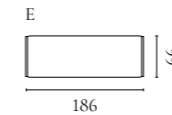

NUMMER	PRODUKTNAME	PRODUKTNUMMER	TIEFE x BREITE x HÖHE
A	Haven Bettrahmen, 166 cm	01-500-01	230 x 166 x 23 cm
B	Haven Bettrahmen, 186 cm	01-500-05	230 x 186 x 23 cm
C	Haven Bettrahmen, 206 cm	01-500-10	230 x 206 x 23 cm
D	Haven Kopfteil, 166 cm	01-500-15	7 x 166 x 66 cm
E	Haven Kopfteil, 186 cm	01-500-20	7 x 186 x 66 cm
F	Haven Kopfteil, 206 cm	01-500-25	7 x 206 x 66 cm