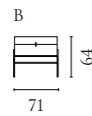

NUMMER	PRODUKTNAME	PRODUKTNUMMER	TIEFE x BREITE x HÖHE
A	Luxe Kommode - 1 Schublade - Low	04-141-01	40 x 71 x 64 cm
B	Luxe Kommode - 2 Schubladen - Low	04-141-10	40 x 71 x 64 cm
C	Luxe Kommode - 1 Schublade - High	04-141-05	40 x 71 x 80 cm
D	Luxe Kommode - 2 Schubladen - High	04-141-15	40 x 71 x 80 cm
E	Luxe Kommode - 4 Schubladen - Low	04-141-20	40 x 71 x 100 cm
F	Luxe Kommode - 4 Schubladen - High	04-141-25	40 x 71 x 125 cm
G	Luxe Hifi - Holztüren	04-141-30	45 x 153 x 44 cm
H	Luxe Hifi - Stofftüren	04-141-35	45 x 153 x 44 cm
I	Luxe Hifi - Wandmontiert	04-141-37	35 x 100 x 19 cm
J	Luxe Lemus Soundsystem	04-141-38	35 x 105 x 19 cm
K	Luxe Kommode - 1 Schublade - Wandmontiert	04-141-40	40 x 68 x 30 cm
L	Luxe Kommode - 2 Schubladen - Wandmontiert	04-141-45	40 x 68 x 30 cm
M	Luxe Barschrank	04-141-50	40 x 71 x 125 cm
N	Luxe Anrichte	04-141-55	45 x 153 x 75 cm
O	Luxe Kommode - 2 Schubladen - Wandmontiert	04-141-60	35 x 100 x 19 cm
P	Luxe Kommode - 1 Schublade - Wandmontiert	04-141-65	40 x 40 x 30 cm
Q	Luxe Kommode - 2 Schubladen - Wandmontiert	04-141-70	40 x 40 x 30 cm
	Luxe Lemus Soundsystem mit Sockel	04-141-39	35 x 108 x 43,5 cm