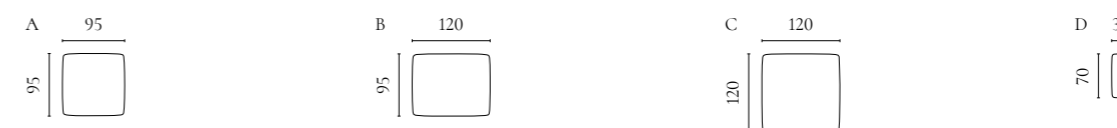

NUMMER	PRODUKTNAME	PRODUKTNUMMER	TIEFE x BREITE x HÖHE	SITZTIEFE x SITZHÖHE
A	Recover Modul (95 x 95)	01-087-20	95 x 95 x 36 cm	95 x 36 cm
B	Recover Modul (120 x 95)	01-087-21	95 x 120 x 36 cm	95 x 36 cm
C	Recover Modul (120 x 120)	01-087-25	120 x 120 x 36 cm	120 x 36 cm
D	Recover Armmodul	01-087-30	70 x 30 x 52 cm	
E	Recover Rückenmodul 95 x 95 cm	01-087-40	95 x 95 x 68 cm	70 x 36 cm
F	Recover Rückenmodul 95 x 120 cm	01-087-45	95 x 120 x 68 cm	70 x 36 cm
G	Recover Rückenmodul 120 x 95 cm	01-087-50	95 x 120 x 68 cm	95 x 36 cm
H	Recover Rückenmodul 120 x 120 cm	01-087-55	120 x 120 x 68 cm	95 x 36 cm
I	Recover Eckmodul 95 x 95 - Links / Rechts	01-087-60 01-087-61	95 x 95 x 68 cm	70 x 36 cm
J	Recover Eckmodul 95 x 120 - Links / Rechts	01-087-62 01-087-63	95 x 120 x 68 cm	70 x 36 cm
K	Recover Eckmodul 120 x 120 - Links / Rechts	01-087-64 01-087-65	120 x 120 x 68 cm	95 x 36 cm
L	Recover Chaiselongue Modul 120 x 120 - Links / Rechts	01-087-66 01-087-67	120 x 120 x 68 cm	95 x 36 cm
M	Recover 3 Module 285 x 95	00-087-01	95 x 285 x 68 cm	70 x 36 cm
N	Recover 2 Module 240 x 95	00-087-02	95 x 240 x 68 cm	70 x 36 cm
O	Recover 3 Module 335 x 95	00-087-05	95 x 335 x 68 cm	70 x 36 cm
P	Recover 2 Module 240 x 120	00-087-06	120 x 240 x 68 cm	70 x 36 cm