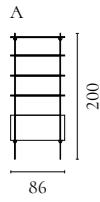

Weitere Informationen zu allen Modulen und Konfigurationen finden Sie auf Bolia.com

Floow Aufbewahrungsserie

Design von *Michael H. Nielsen*

NUMMER	PRODUKTNAME	PRODUKTNUMMER	TIEFE x BREITE x HÖHE
A	Floow Anrichte	04-052-01	50 x 202 x 73 cm
B	Floow Anrichte - Klein	04-052-05	50 x 136 x 73 cm
C	Floow Highboard	04-052-10	45 x 140 x 126 cm