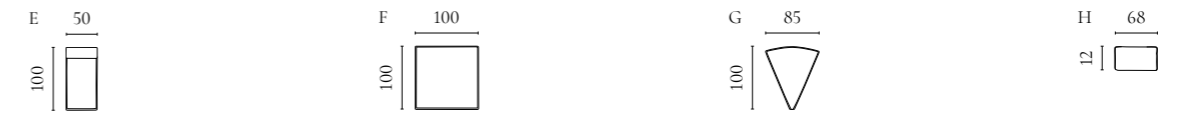

Orlando Modulsofaserie

Design von *Glismand & Rüdiger*