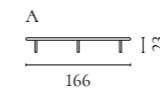

NUMMER	PRODUKTNAME	PRODUKTNUMMER	TIEFE x BREITE x HÖHE
A	Haven Bettrahmen, 166 cm	01-500-01	230 x 166 x 23 cm
B	Haven Bettrahmen, 186 cm	01-500-05	230 x 186 x 23 cm
C	Haven Bettrahmen, 206 cm	01-500-10	230 x 206 x 23 cm
D	Haven Kopfteil, 166 cm	01-500-15	7 x 166 x 66 cm
E	Haven Kopfteil, 186 cm	01-500-20	7 x 186 x 66 cm
F	Haven Kopfteil, 206 cm	01-500-25	7 x 206 x 66 cm