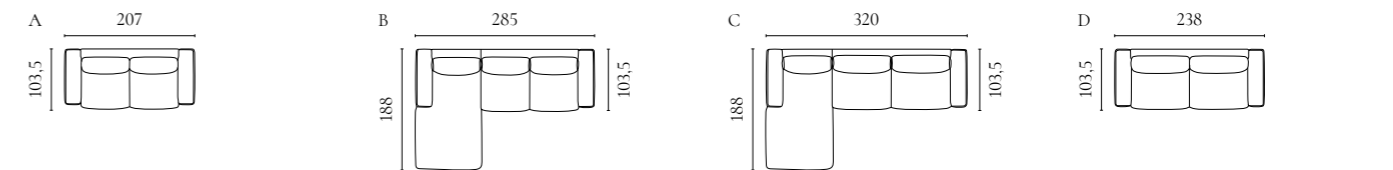

Sepia Sofaserie

Design von *Glismand & Rüdiger*

NUMMER	PRODUKTNAME	PRODUKTNUMMER	TIEFE x BREITE x HÖHE	SITZTIEFE x SITZHÖHE
A	Sepia 2,5-Sitzer	01-012-12"	103,5 x 207 x 70 cm	60 x 40 cm
B	Sepia 3-Sitzer mit Chaiselongue - Links / Rechts	01-012-18 01-012-19	188 x 285 x 70 cm	60 x 40 cm
C	Sepia 4-Sitzer mit Chaiselongue - Links / Rechts	01-012-23 01-012-24	188 x 320 x 70 cm	60 x 40 cm
D	Sepia 3-Sitzer	01-012-27	103,5 x 238 x 70 cm	60 x 40 cm
E	Sepia 6-Sitzer Ecksofa (2,5 Ecke 2,5)	01-012-32	273 x 273 x 70 cm	60 x 40 cm
F	Sepia 6-Sitzer Ecksofa (2,5 Ecke 3) / (3 Ecke 2,5)	01-012-38 01-012-39	273 x 305 x 70 cm	60 x 40 cm
G	Sepia 7-Sitzer Ecksofa (3 Ecke 3)	01-012-52	96 x 305 x 70 cm	60 x 40 cm
H	Sepia 7-Sitzer Ecksofa mit Chaiselongue Links / Rechts	01-012-58 01-012-59	96 x 274/355/188 x 70 cm	60 x 40 cm
I	Sepia 5-Sitzer mit Open End - Links / Rechts	01-012-60 01-012-61	236 x 281 x 70 cm	60 x 40 cm
J	Sepia 6-Sitzer Ecksofa mit Open End - Links / Rechts	01-012-62 01-012-63	236 x 313 x 70 cm	60 x 40 cm
K	Sepia Hocker 70	02-025-07	70 x 70 x 43 cm	40 cm
L	Sepia Hocker 90	02-025-12	90 x 90 x 43 cm	40 cm
M	Sepia Hocker 70 mit Aufbewahrung	02-025-17	70 x 70 x 43 cm	40 cm
N	Sepia Hocker 90 mit Aufbewahrung	02-025-22	90 x 90 x 43 cm	40 cm