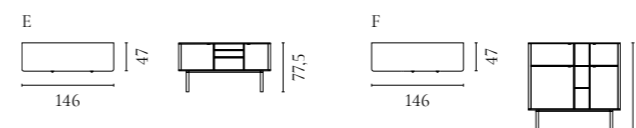

NUMMER	PRODUKTNAME	PRODUKTNUMMER	TIEFE x BREITE x HÖHE
A	Yacht Tisch 210 cm	03-096-06	100 x 210 (410) x 74 cm
B	Yacht Tisch Ø122	03-096-07	Ø122 (222) x 74 cm
C	Yacht Tisch Einsatzplatte - 1 Steck.	03-096-09	50 x 100 x 2,5 cm
D	Yacht Tisch Ø122 Einsatzplatte - 1 Steck.	03-096-11	50 x 122 x 2,5 cm
E	Yacht Anrichte	04-151-05	47 x 146 x 77,5 cm
F	Yacht Highboard	04-151-10	47 x 146 x 142 cm