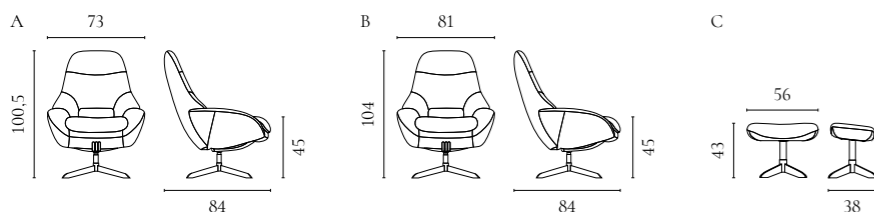

Cosh Sesselserie

Design von *Kateryna Sokolova*

NUMMER	PRODUKTNAME	PRODUKTNUMMER	TIEFE x BREITE x HÖHE	SITZTIEFE x SITZHÖHE
A	Cosh Sessel	02-131-01	77 x 73 x 72 cm	52 x 41,5 cm
B	Cosh Sessel mit mittlerem Rücken	02-131-05	86 x 99 x 96 cm	52 x 41,5 cm
C	Cosh Sessel mit hohem Rücken	02-131-10	89 x 90 x 103 cm	52 x 41,5 cm
D	Cosh Hocker	02-131-15	62 x 67 x 39,5 cm	

Saga Drehsesselserie

Design von *Anna & Signe*

NUMMER	PRODUKTNAME	PRODUKTNUMMER	TIEFE x BREITE x HÖHE	SITZTIEFE x SITZHÖHE
A	Saga Drehsessel Saga Drehsessel mit Memory-Funktion	02-091-01 02-091-03	84 x 77 x 100,5 cm 84 x 77 x 105 cm	53,5 x 45 cm 53,5 x 49,5 cm
B	Saga Drehsessel Grand Saga Drehsessel Grand mit Memory-Funktion	02-091-02 02-091-04	84 x 81 x 104 cm 84 x 81 x 109 cm	53,5 x 45 cm 53,5 x 49,5 cm
C	Saga Hocker	02-091-05	38 x 56 x 43 cm	

Solo Drehsesselserie

Design von *Glismand & Rüdiger*

NUMMER	PRODUKTNAME	PRODUKTNUMMER	TIEFE x BREITE x HÖHE	SITZTIEFE x SITZHÖHE
A	Solo Drehsessel	02-051-30	92 x 80 x 98 cm	55 x 43 cm
B	Solo-Drehgefäß mit Memory-Funktion	02-051-32	92 x 80 x 102 cm	55 x 43 cm
C	Solo Hocker	02-051-35	49 x 57 x 42 cm	

Soul Clubsessel

Design von *Hertel & Klarhoefer*

NUMMER	PRODUKTNAME	PRODUKTNUMMER	TIEFE x BREITE x HÖHE	SITZTIEFE x SITZHÖHE
A	Soul Clubsessel	02-308-01	74 x 71 x 73 cm	44 x 36 cm