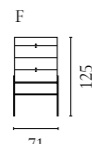

NUMMER	PRODUKTNAME	PRODUKTNUMMER	TIEFE x BREITE x HÖHE
A	Luxe Kommode - 1 Schublade - Low	04-141-01	40 x 71 x 64 cm
B	Luxe Kommode - 2 Schubladen - Low	04-141-10	40 x 71 x 64 cm
C	Luxe Kommode - 1 Schublade - High	04-141-05	40 x 71 x 80 cm
D	Luxe Kommode - 2 Schubladen - High	04-141-15	40 x 71 x 80 cm
E	Luxe Kommode - 4 Schubladen - Low	04-141-20	40 x 71 x 100 cm
F	Luxe Kommode - 4 Schubladen - High	04-141-25	40 x 71 x 125 cm
G	Luxe Hifi - Holztüren	04-141-30	45 x 153 x 44 cm
H	Luxe Hifi - Stofftüren	04-141-35	45 x 153 x 44 cm
I	Luxe Hifi - Wandmontiert	04-141-37	35 x 100 x 19 cm
J	Luxe Lemus Soundsystem	04-141-38	35 x 105 x 19 cm
K	Luxe Kommode - 1 Schublade - Wandmontiert	04-141-40	40 x 68 x 30 cm
L	Luxe Kommode - 2 Schubladen - Wandmontiert	04-141-45	40 x 68 x 30 cm
M	Luxe Barschrank	04-141-50	40 x 71 x 125 cm
N	Luxe Anrichte	04-141-55	45 x 153 x 75 cm
O	Luxe Kommode - 2 Schubladen - Wandmontiert	04-141-60	35 x 100 x 19 cm
P	Luxe Kommode - 1 Schublade - Wandmontiert	04-141-65	40 x 40 x 30 cm
Q	Luxe Kommode - 2 Schubladen - Wandmontiert	04-141-70	40 x 40 x 30 cm
	Luxe Lemus Soundsystem mit Sockel	04-141-39	35 x 108 x 43,5 cm