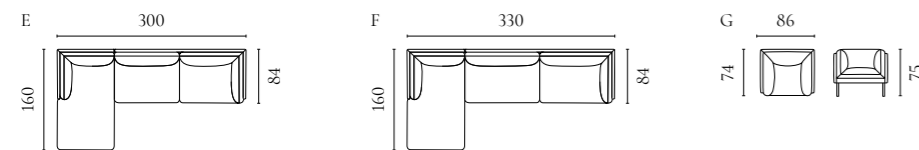

NUMMER	PRODUKTNAME	PRODUKTNUMMER	TIEFE x BREITE x HÖHE	SITZTIEFE x SITZHÖHE
A	Paste 2-Sitzer	01-085-01	84 x 180 x 76 cm	60 x 42 cm
B	Paste 2,5-Sitzer	01-085-05	84 x 210 x 76 cm	60 x 42 cm
C	Paste 3-Sitzer	01-085-10*	84 x 240 x 76 cm	60 x 42 cm
D	Paste 3-Sitzer mit Chaiselongue Links / Rechts	01-085-20 01-085-25	160 x 270 x 76 cm	60 x 42 cm
E	Paste 3,5-Sitzer mit Chaiselongue Links / Rechts	01-085-30 01-085-35	160 x 300 x 76 cm	60 x 42 cm
F	Paste 4-Sitzer mit Chaiselongue Links / Rechts	01-085-40 01-085-45	166 x 330 x 76 cm	60 x 42 cm
G	Paste Sessel	02-085-30	74 x 86 x 75 cm	42 cm
H	Paste Hocker	02-085-35	48 x 68 x 42 cm	42 cm
I	Paste Hocker - Klein	02-085-10	90 x 70 x 42 cm	42 cm
J	Paste Hocker - Groß	02-085-20	90 x 90 x 42 cm	42 cm