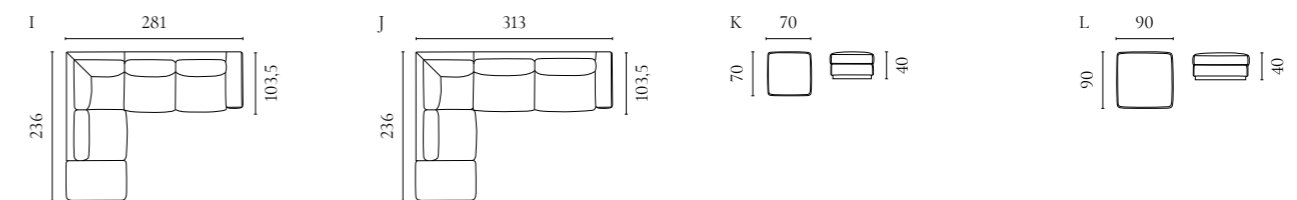

Sepia Sofaserie

Design von *Glismand & Rüdiger*

NUMMER	PRODUKTNAME	PRODUKTNUMMER	TIEFE x BREITE x HÖHE	SITZTIEFE x SITZHÖHE
A	Sepia 2,5-Sitzer	01-012-12"	103,5 x 207 x 70 cm	60 x 40 cm
B	Sepia 3-Sitzer mit Chaiselongue - Links / Rechts	01-012-18 01-012-19	188 x 285 x 70 cm	60 x 40 cm
C	Sepia 4-Sitzer mit Chaiselongue - Links / Rechts	01-012-23 01-012-24	188 x 320 x 70 cm	60 x 40 cm
D	Sepia 3-Sitzer	01-012-27	103,5 x 238 x 70 cm	60 x 40 cm
E	Sepia 6-Sitzer Ecksofa (2,5 Ecke 2,5)	01-012-32	273 x 273 x 70 cm	60 x 40 cm
F	Sepia 6-Sitzer Ecksofa (2,5 Ecke 3) / (3 Ecke 2,5)	01-012-38 01-012-39	273 x 305 x 70 cm	60 x 40 cm
G	Sepia 7-Sitzer Ecksofa (3 Ecke 3)	01-012-52	96 x 305 x 70 cm	60 x 40 cm
H	Sepia 7-Sitzer Ecksofa mit Chaiselongue Links / Rechts	01-012-58 01-012-59	96 x 274/355/188 x 70 cm	60 x 40 cm
I	Sepia 5-Sitzer mit Open End - Links / Rechts	01-012-60 01-012-61	236 x 281 x 70 cm	60 x 40 cm
J	Sepia 6-Sitzer Ecksofa mit Open End - Links / Rechts	01-012-62 01-012-63	236 x 313 x 70 cm	60 x 40 cm
K	Sepia Hocker 70	02-025-07	70 x 70 x 43 cm	40 cm
L	Sepia Hocker 90	02-025-12	90 x 90 x 43 cm	40 cm
M	Sepia Hocker 70 mit Aufbewahrung	02-025-17	70 x 70 x 43 cm	40 cm
N	Sepia Hocker 90 mit Aufbewahrung	02-025-22	90 x 90 x 43 cm	40 cm