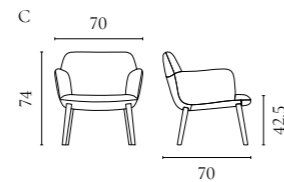

NUMMER	PRODUKTNAME	PRODUKTNUMMER	TIEFE x BREITE x HÖHE	SITZTIEFE x SITZHÖHE
A	C3 Stuhl	02-019-20	55 x 62 x 79 cm	44 x 45 cm
B	C3 Stuhl mit gepolsterten Beinen	02-019-25	55 x 62 x 79 cm	44 x 45 cm
C	C3 Sessel	02-019-01	70 x 70 x 74 cm	50 x 42,5 cm
D	C3 Schreibtischstuhl	02-019-30	68 x 62 x 74,5	44 x 40,5 cm