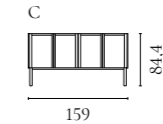

NUMMER	PRODUKTNAME	PRODUKTNUMMER	TIEFE x BREITE x HÖHE
A	Cana Highboard - Hoch	04-150-15	40 x 82 x 172 cm
B	Cana Highboard - Niedrig	04-150-10	40 x 70,6 x 108 cm
C	Cana Anrichte	04-150-05	40 x 159 x 84,4 cm
D	Cana Wandschrank	04-150-20	25 x 61 x 67 cm
E	Cana Dresser, H113 cm	04-150-25	40 x 90 x 113 cm
F	Cana Dresser, H91,5 cm	04-150-30	40 x 75 x 91,5 cm
G	Cana HiFi-Möbel	04-150-35	40 x 128 x 46 cm
H	Cana Nachttisch H20 cm	04-150-40	30 x 47 x 20 cm
I	Cana Nachttisch H36 cm	04-150-45	30 x 47 x 36 cm

Cord Aufbewahrungsserie

Design von *Hertel & Klarhoefer*