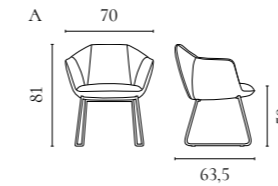

Kimono Stuhlserie

Design von *Pascal Bosetti*

NUMMER	PRODUKTNAME	PRODUKTNUMMER	TIEFE x BREITE x HÖHE	SITZTIEFE x SITZHÖHE
A	Kimono Stuhl	02-309-01	63,5 x 70 x 81 cm	45 x 50 cm

Palm Stuhlserie

Design von *Says Who*