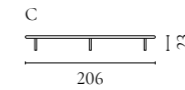

NUMMER	PRODUKTNAME	PRODUKTNUMMER	TIEFE x BREITE x HÖHE
A	Haven Bettrahmen, 166 cm	01-500-01	230 x 166 x 23 cm
B	Haven Bettrahmen, 186 cm	01-500-05	230 x 186 x 23 cm
C	Haven Bettrahmen, 206 cm	01-500-10	230 x 206 x 23 cm
D	Haven Kopfteil, 166 cm	01-500-15	7 x 166 x 66 cm
E	Haven Kopfteil, 186 cm	01-500-20	7 x 186 x 66 cm
F	Haven Kopfteil, 206 cm	01-500-25	7 x 206 x 66 cm