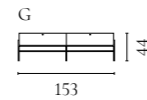

NUMMER	PRODUKTNAME	PRODUKTNUMMER	TIEFE x BREITE x HÖHE
A	Luxe Kommode - 1 Schublade - Low	04-141-01	40 x 71 x 64 cm
B	Luxe Kommode - 2 Schubladen - Low	04-141-10	40 x 71 x 64 cm
C	Luxe Kommode - 1 Schublade - High	04-141-05	40 x 71 x 80 cm
D	Luxe Kommode - 2 Schubladen - High	04-141-15	40 x 71 x 80 cm
E	Luxe Kommode - 4 Schubladen - Low	04-141-20	40 x 71 x 100 cm
F	Luxe Kommode - 4 Schubladen - High	04-141-25	40 x 71 x 125 cm
G	Luxe Hifi - Holztüren	04-141-30	45 x 153 x 44 cm
H	Luxe Hifi - Stofftüren	04-141-35	45 x 153 x 44 cm
I	Luxe Hifi - Wandmontiert	04-141-37	35 x 100 x 19 cm
J	Luxe Lemus Soundsystem	04-141-38	35 x 105 x 19 cm
K	Luxe Kommode - 1 Schublade - Wandmontiert	04-141-40	40 x 68 x 30 cm
L	Luxe Kommode - 2 Schubladen - Wandmontiert	04-141-45	40 x 68 x 30 cm
M	Luxe Barschrank	04-141-50	40 x 71 x 125 cm
N	Luxe Anrichte	04-141-55	45 x 153 x 75 cm
O	Luxe Kommode - 2 Schubladen - Wandmontiert	04-141-60	35 x 100 x 19 cm
P	Luxe Kommode - 1 Schublade - Wandmontiert	04-141-65	40 x 40 x 30 cm
Q	Luxe Kommode - 2 Schubladen - Wandmontiert	04-141-70	40 x 40 x 30 cm
	Luxe Lemus Soundsystem mit Sockel	04-141-39	35 x 108 x 43,5 cm