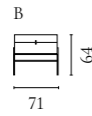

NUMMER	PRODUKTNAME	PRODUKTNUMMER	TIEFE x BREITE x HÖHE
A	Luxe Kommode - 1 Schublade - Low	04-141-01	40 x 71 x 64 cm
B	Luxe Kommode - 2 Schubladen - Low	04-141-10	40 x 71 x 64 cm
C	Luxe Kommode - 1 Schublade - High	04-141-05	40 x 71 x 80 cm
D	Luxe Kommode - 2 Schubladen - High	04-141-15	40 x 71 x 80 cm
E	Luxe Kommode - 4 Schubladen - Low	04-141-20	40 x 71 x 100 cm
F	Luxe Kommode - 4 Schubladen - High	04-141-25	40 x 71 x 125 cm
G	Luxe Hifi - Holztüren	04-141-30	45 x 153 x 44 cm
H	Luxe Hifi - Stofftüren	04-141-35	45 x 153 x 44 cm
I	Luxe Hifi - Wandmontiert	04-141-37	35 x 100 x 19 cm
J	Luxe Lemus Soundsystem	04-141-38	35 x 105 x 19 cm
K	Luxe Kommode - 1 Schublade - Wandmontiert	04-141-40	40 x 68 x 30 cm
L	Luxe Kommode - 2 Schubladen - Wandmontiert	04-141-45	40 x 68 x 30 cm
M	Luxe Barschrank	04-141-50	40 x 71 x 125 cm
N	Luxe Anrichte	04-141-55	45 x 153 x 75 cm
O	Luxe Kommode - 2 Schubladen - Wandmontiert	04-141-60	35 x 100 x 19 cm
P	Luxe Kommode - 1 Schublade - Wandmontiert	04-141-65	40 x 40 x 30 cm
Q	Luxe Kommode - 2 Schubladen - Wandmontiert	04-141-70	40 x 40 x 30 cm
	Luxe Lemus Soundsystem mit Sockel	04-141-39	35 x 108 x 43,5 cm