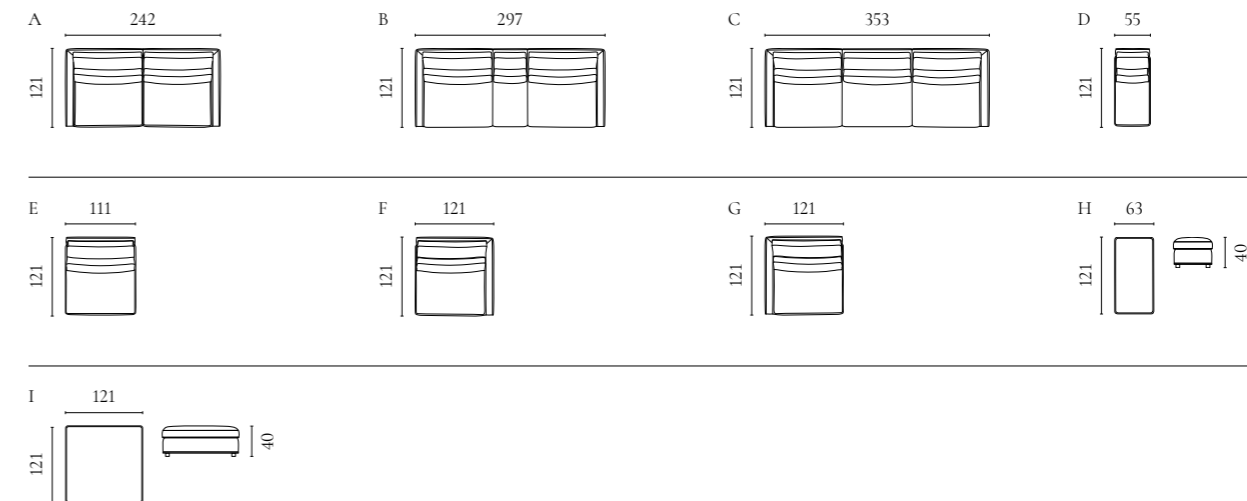

Aya Modularsofaserie

Design von *Says Who*

NUMMER	PRODUKTNAME	PRODUKTNUMMER	TIEFE x BREITE x HÖHE	SITZTIEFE x SITZHÖHE
A	Aya 2 Module	00-088-01	121 x 242 x 60 cm	112 x 40 cm
B	Aya 3 Module mit kleinem Rückenmodul	00-088-02	121 x 297 x 60 cm	112 x 40 cm
C	Aya 3 Module mit großem Rückenmodul	00-088-03	121 x 353 x 60 cm	112 x 40 cm
D	Aya Rückenmodul - Klein	01-088-01	121 x 55 x 60 cm	112 x 40 cm
E	Aya Rückenmodul - Groß	01-088-05	121 x 111 x 60 cm	112 x 40 cm
F	Aya Eckmodul - Rechts	01-088-10	121 x 121 x 60 cm	112 x 40 cm
G	Aya Eckmodul - Links	01-088-15	121 x 121 x 60 cm	112 x 40 cm
H	Aya Hocker - Klein	02-325-01	121 x 63 x 40 cm	
I	Aya Hocker - Groß	02-325-05	121 x 121 x 40 cm	