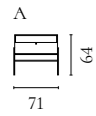

NUMMER	PRODUKTNAME	PRODUKTNUMMER	TIEFE x BREITE x HÖHE
A	Luxe Kommode - 1 Schublade - Low	04-141-01	40 x 71 x 64 cm
B	Luxe Kommode - 2 Schubladen - Low	04-141-10	40 x 71 x 64 cm
C	Luxe Kommode - 1 Schublade - High	04-141-05	40 x 71 x 80 cm
D	Luxe Kommode - 2 Schubladen - High	04-141-15	40 x 71 x 80 cm
E	Luxe Kommode - 4 Schubladen - Low	04-141-20	40 x 71 x 100 cm
F	Luxe Kommode - 4 Schubladen - High	04-141-25	40 x 71 x 125 cm
G	Luxe Hifi - Holztüren	04-141-30	45 x 153 x 44 cm
H	Luxe Hifi - Stofftüren	04-141-35	45 x 153 x 44 cm
I	Luxe Hifi - Wandmontiert	04-141-37	35 x 100 x 19 cm
J	Luxe Lemus Soundsystem	04-141-38	35 x 105 x 19 cm
K	Luxe Kommode - 1 Schublade - Wandmontiert	04-141-40	40 x 68 x 30 cm
L	Luxe Kommode - 2 Schubladen - Wandmontiert	04-141-45	40 x 68 x 30 cm
M	Luxe Barschrank	04-141-50	40 x 71 x 125 cm
N	Luxe Anrichte	04-141-55	45 x 153 x 75 cm
O	Luxe Kommode - 2 Schubladen - Wandmontiert	04-141-60	35 x 100 x 19 cm
P	Luxe Kommode - 1 Schublade - Wandmontiert	04-141-65	40 x 40 x 30 cm
Q	Luxe Kommode - 2 Schubladen - Wandmontiert	04-141-70	40 x 40 x 30 cm
	Luxe Lemus Soundsystem mit Sockel	04-141-39	35 x 108 x 43,5 cm