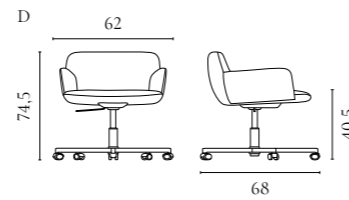

NUMMER	PRODUKTNAME	PRODUKTNUMMER	TIEFE x BREITE x HÖHE	SITZTIEFE x SITZHÖHE
A	C3 Stuhl	02-019-20	55 x 62 x 79 cm	44 x 45 cm
B	C3 Stuhl mit gepolsterten Beinen	02-019-25	55 x 62 x 79 cm	44 x 45 cm
C	C3 Sessel	02-019-01	70 x 70 x 74 cm	50 x 42,5 cm
D	C3 Schreibtischstuhl	02-019-30	68 x 62 x 74,5	44 x 40,5 cm