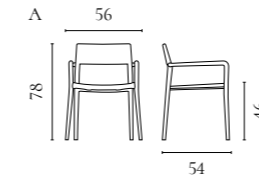

NUMMER	PRODUKTNAME	PRODUKTNUMMER	TIEFE x BREITE x HÖHE	SITZTIEFE x SITZHÖHE
A	Chicago Stuhl mit Armlehnen	02-043-01	54 x 56 x 78 cm	43 x 46 cm
B	Chicago Stuhl	02-043-02	49 x 46 x 78 cm	45 x 46 cm

Kimono Stuhlserie

Design von *Pascal Bosetti*