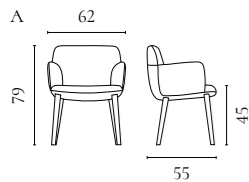

NUMMER	PRODUKTNAME	PRODUKTNUMMER	TIEFE x BREITE x HÖHE	SITZTIEFE x SITZHÖHE
A	C3 Stuhl	02-019-20	55 x 62 x 79 cm	44 x 45 cm
B	C3 Stuhl mit gepolsterten Beinen	02-019-25	55 x 62 x 79 cm	44 x 45 cm
C	C3 Sessel	02-019-01	70 x 70 x 74 cm	50 x 42,5 cm
D	C3 Schreibtischstuhl	02-019-30	68 x 62 x 74,5	44 x 40,5 cm