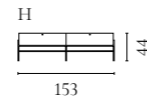

NUMMER	PRODUKTNAME	PRODUKTNUMMER	TIEFE x BREITE x HÖHE
A	Luxe Kommode - 1 Schublade - Low	04-141-01	40 x 71 x 64 cm
B	Luxe Kommode - 2 Schubladen - Low	04-141-10	40 x 71 x 64 cm
C	Luxe Kommode - 1 Schublade - High	04-141-05	40 x 71 x 80 cm
D	Luxe Kommode - 2 Schubladen - High	04-141-15	40 x 71 x 80 cm
E	Luxe Kommode - 4 Schubladen - Low	04-141-20	40 x 71 x 100 cm
F	Luxe Kommode - 4 Schubladen - High	04-141-25	40 x 71 x 125 cm
G	Luxe Hifi - Holztüren	04-141-30	45 x 153 x 44 cm
H	Luxe Hifi - Stofftüren	04-141-35	45 x 153 x 44 cm
I	Luxe Hifi - Wandmontiert	04-141-37	35 x 100 x 19 cm
J	Luxe Lemus Soundsystem	04-141-38	35 x 105 x 19 cm
K	Luxe Kommode - 1 Schublade - Wandmontiert	04-141-40	40 x 68 x 30 cm
L	Luxe Kommode - 2 Schubladen - Wandmontiert	04-141-45	40 x 68 x 30 cm
M	Luxe Barschrank	04-141-50	40 x 71 x 125 cm
N	Luxe Anrichte	04-141-55	45 x 153 x 75 cm
O	Luxe Kommode - 2 Schubladen - Wandmontiert	04-141-60	35 x 100 x 19 cm
P	Luxe Kommode - 1 Schublade - Wandmontiert	04-141-65	40 x 40 x 30 cm
Q	Luxe Kommode - 2 Schubladen - Wandmontiert	04-141-70	40 x 40 x 30 cm
	Luxe Lemus Soundsystem mit Sockel	04-141-39	35 x 108 x 43,5 cm