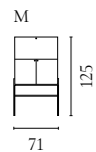

NUMMER	PRODUKTNAME	PRODUKTNUMMER	TIEFE x BREITE x HÖHE
A	Luxe Kommode - 1 Schublade - Low	04-141-01	40 x 71 x 64 cm
B	Luxe Kommode - 2 Schubladen - Low	04-141-10	40 x 71 x 64 cm
C	Luxe Kommode - 1 Schublade - High	04-141-05	40 x 71 x 80 cm
D	Luxe Kommode - 2 Schubladen - High	04-141-15	40 x 71 x 80 cm
E	Luxe Kommode - 4 Schubladen - Low	04-141-20	40 x 71 x 100 cm
F	Luxe Kommode - 4 Schubladen - High	04-141-25	40 x 71 x 125 cm
G	Luxe Hifi - Holztüren	04-141-30	45 x 153 x 44 cm
H	Luxe Hifi - Stofftüren	04-141-35	45 x 153 x 44 cm
I	Luxe Hifi - Wandmontiert	04-141-37	35 x 100 x 19 cm
J	Luxe Lemus Soundsystem	04-141-38	35 x 105 x 19 cm
K	Luxe Kommode - 1 Schublade - Wandmontiert	04-141-40	40 x 68 x 30 cm
L	Luxe Kommode - 2 Schubladen - Wandmontiert	04-141-45	40 x 68 x 30 cm
M	Luxe Barschrank	04-141-50	40 x 71 x 125 cm
N	Luxe Anrichte	04-141-55	45 x 153 x 75 cm
O	Luxe Kommode - 2 Schubladen - Wandmontiert	04-141-60	35 x 100 x 19 cm
P	Luxe Kommode - 1 Schublade - Wandmontiert	04-141-65	40 x 40 x 30 cm
Q	Luxe Kommode - 2 Schubladen - Wandmontiert	04-141-70	40 x 40 x 30 cm
	Luxe Lemus Soundsystem mit Sockel	04-141-39	35 x 108 x 43,5 cm