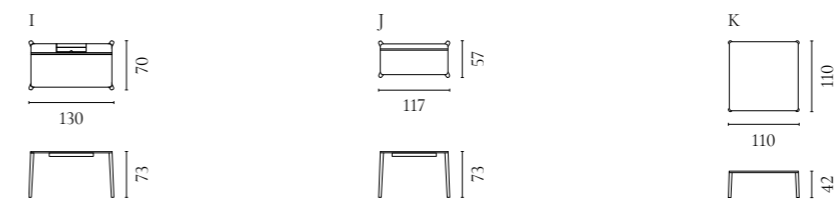

Graceful Tischserie

Design von *Michael H. Nielsen*

NUMMER	PRODUKTNAME	PRODUKTNUMMER	TIEFE x BREITE x HÖHE
A	Graceful Tisch 95 x 160 cm - 30 mm	03-114-01	95 x 160 (260) x 74 cm
B	Graceful Tisch 95 x 180 cm - 30 mm	03-114-05	95 x 180 (280) x 74 cm
C	Graceful Tisch 95 x 200 cm - 30 mm	03-114-10	95 x 200 (300) x 74 cm
D	Graceful Tisch 95 x 220 cm - 40 mm	03-114-15	95 x 220 (320) x 75 cm
E	Graceful Tisch 130 x 130	03-114-17	130 x 130 x 75 cm
F	Graceful Tisch Einsatzplatte 2 Stck. - 30 mm	03-114-20	95 x 50 x 3 cm
G	Graceful Tisch Einsatzplatte 2 Stck. - 40 mm	03-114-25	95 x 50 x 4 cm
H	Graceful Tisch Verbindungsplatte 1 Stck. - 30 mm	03-114-18	130 x 70 x 3 cm
I	Graceful Schreibtisch 130 x 70, H73 cm	03-114-30	70 x 130 x 73 cm
J	Graceful Schreibtisch 117 x 57 - H73 cm	03-114-35	57 x 117 x 73 cm
K	Graceful Couchtisch	03-114-40	110 x 110 x 42 cm