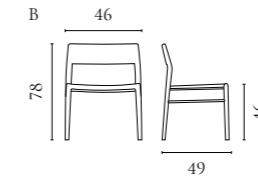

NUMMER	PRODUKTNAME	PRODUKTNUMMER	TIEFE x BREITE x HÖHE	SITZTIEFE x SITZHÖHE
A	Chicago Stuhl mit Armlehnen	02-043-01	54 x 56 x 78 cm	43 x 46 cm
B	Chicago Stuhl	02-043-02	49 x 46 x 78 cm	45 x 46 cm

Kimono Stuhlserie

Design von *Pascal Bosetti*