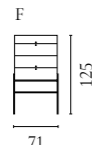

NUMMER	PRODUKTNAME	PRODUKTNUMMER	TIEFE x BREITE x HÖHE
A	Luxe Kommode - 1 Schublade - Low	04-141-01	40 x 71 x 64 cm
B	Luxe Kommode - 2 Schubladen - Low	04-141-10	40 x 71 x 64 cm
C	Luxe Kommode - 1 Schublade - High	04-141-05	40 x 71 x 80 cm
D	Luxe Kommode - 2 Schubladen - High	04-141-15	40 x 71 x 80 cm
E	Luxe Kommode - 4 Schubladen - Low	04-141-20	40 x 71 x 100 cm
F	Luxe Kommode - 4 Schubladen - High	04-141-25	40 x 71 x 125 cm
G	Luxe Hifi - Holztüren	04-141-30	45 x 153 x 44 cm
H	Luxe Hifi - Stofftüren	04-141-35	45 x 153 x 44 cm
I	Luxe Hifi - Wandmontiert	04-141-37	35 x 100 x 19 cm
J	Luxe Lemus Soundsystem	04-141-38	35 x 105 x 19 cm
K	Luxe Kommode - 1 Schublade - Wandmontiert	04-141-40	40 x 68 x 30 cm
L	Luxe Kommode - 2 Schubladen - Wandmontiert	04-141-45	40 x 68 x 30 cm
M	Luxe Barschrank	04-141-50	40 x 71 x 125 cm
N	Luxe Anrichte	04-141-55	45 x 153 x 75 cm
O	Luxe Kommode - 2 Schubladen - Wandmontiert	04-141-60	35 x 100 x 19 cm
P	Luxe Kommode - 1 Schublade - Wandmontiert	04-141-65	40 x 40 x 30 cm
Q	Luxe Kommode - 2 Schubladen - Wandmontiert	04-141-70	40 x 40 x 30 cm
	Luxe Lemus Soundsystem mit Sockel	04-141-39	35 x 108 x 43,5 cm