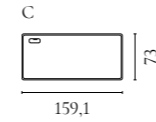

NUMMER	PRODUKTNAME	PRODUKTNUMMER	TIEFE x BREITE x HÖHE
A	Acentric Schreibtisch	03-130-01	73 x 159,1 x 74 cm