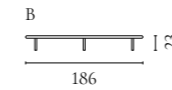

NUMMER	PRODUKTNAME	PRODUKTNUMMER	TIEFE x BREITE x HÖHE
A	Haven Bettrahmen, 166 cm	01-500-01	230 x 166 x 23 cm
B	Haven Bettrahmen, 186 cm	01-500-05	230 x 186 x 23 cm
C	Haven Bettrahmen, 206 cm	01-500-10	230 x 206 x 23 cm
D	Haven Kopfteil, 166 cm	01-500-15	7 x 166 x 66 cm
E	Haven Kopfteil, 186 cm	01-500-20	7 x 186 x 66 cm
F	Haven Kopfteil, 206 cm	01-500-25	7 x 206 x 66 cm