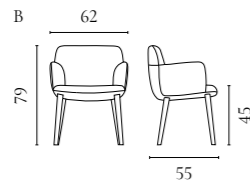

NUMMER	PRODUKTNAME	PRODUKTNUMMER	TIEFE x BREITE x HÖHE	SITZTIEFE x SITZHÖHE
A	C3 Stuhl	02-019-20	55 x 62 x 79 cm	44 x 45 cm
B	C3 Stuhl mit gepolsterten Beinen	02-019-25	55 x 62 x 79 cm	44 x 45 cm
C	C3 Sessel	02-019-01	70 x 70 x 74 cm	50 x 42,5 cm
D	C3 Schreibtischstuhl	02-019-30	68 x 62 x 74,5	44 x 40,5 cm