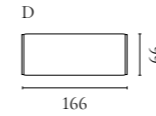

NUMMER	PRODUKTNAME	PRODUKTNUMMER	TIEFE x BREITE x HÖHE
A	Haven Bettrahmen, 166 cm	01-500-01	230 x 166 x 23 cm
B	Haven Bettrahmen, 186 cm	01-500-05	230 x 186 x 23 cm
C	Haven Bettrahmen, 206 cm	01-500-10	230 x 206 x 23 cm
D	Haven Kopfteil, 166 cm	01-500-15	7 x 166 x 66 cm
E	Haven Kopfteil, 186 cm	01-500-20	7 x 186 x 66 cm
F	Haven Kopfteil, 206 cm	01-500-25	7 x 206 x 66 cm