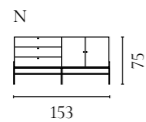

NUMMER	PRODUKTNAME	PRODUKTNUMMER	TIEFE x BREITE x HÖHE
A	Luxe Kommode - 1 Schublade - Low	04-141-01	40 x 71 x 64 cm
B	Luxe Kommode - 2 Schubladen - Low	04-141-10	40 x 71 x 64 cm
C	Luxe Kommode - 1 Schublade - High	04-141-05	40 x 71 x 80 cm
D	Luxe Kommode - 2 Schubladen - High	04-141-15	40 x 71 x 80 cm
E	Luxe Kommode - 4 Schubladen - Low	04-141-20	40 x 71 x 100 cm
F	Luxe Kommode - 4 Schubladen - High	04-141-25	40 x 71 x 125 cm
G	Luxe Hifi - Holztüren	04-141-30	45 x 153 x 44 cm
H	Luxe Hifi - Stofftüren	04-141-35	45 x 153 x 44 cm
I	Luxe Hifi - Wandmontiert	04-141-37	35 x 100 x 19 cm
J	Luxe Lemus Soundsystem	04-141-38	35 x 105 x 19 cm
K	Luxe Kommode - 1 Schublade - Wandmontiert	04-141-40	40 x 68 x 30 cm
L	Luxe Kommode - 2 Schubladen - Wandmontiert	04-141-45	40 x 68 x 30 cm
M	Luxe Barschrank	04-141-50	40 x 71 x 125 cm
N	Luxe Anrichte	04-141-55	45 x 153 x 75 cm
O	Luxe Kommode - 2 Schubladen - Wandmontiert	04-141-60	35 x 100 x 19 cm
P	Luxe Kommode - 1 Schublade - Wandmontiert	04-141-65	40 x 40 x 30 cm
Q	Luxe Kommode - 2 Schubladen - Wandmontiert	04-141-70	40 x 40 x 30 cm
	Luxe Lemus Soundsystem mit Sockel	04-141-39	35 x 108 x 43,5 cm