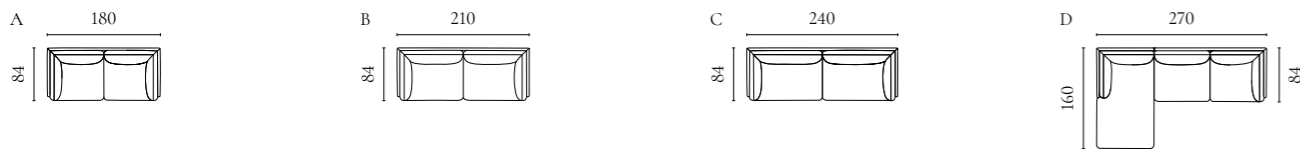

NUMMER	PRODUKTNAME	PRODUKTNUMMER	TIEFE x BREITE x HÖHE	SITZTIEFE x SITZHÖHE
A	Paste 2-Sitzer	01-085-01	84 x 180 x 76 cm	60 x 42 cm
B	Paste 2,5-Sitzer	01-085-05	84 x 210 x 76 cm	60 x 42 cm
C	Paste 3-Sitzer	01-085-10*	84 x 240 x 76 cm	60 x 42 cm
D	Paste 3-Sitzer mit Chaiselongue Links / Rechts	01-085-20 01-085-25	160 x 270 x 76 cm	60 x 42 cm
E	Paste 3,5-Sitzer mit Chaiselongue Links / Rechts	01-085-30 01-085-35	160 x 300 x 76 cm	60 x 42 cm
F	Paste 4-Sitzer mit Chaiselongue Links / Rechts	01-085-40 01-085-45	166 x 330 x 76 cm	60 x 42 cm
G	Paste Sessel	02-085-30	74 x 86 x 75 cm	42 cm
H	Paste Hocker	02-085-35	48 x 68 x 42 cm	42 cm
I	Paste Hocker - Klein	02-085-10	90 x 70 x 42 cm	42 cm
J	Paste Hocker - Groß	02-085-20	90 x 90 x 42 cm	42 cm