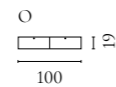

NUMMER	PRODUKTNAME	PRODUKTNUMMER	TIEFE x BREITE x HÖHE
A	Luxe Kommode - 1 Schublade - Low	04-141-01	40 x 71 x 64 cm
B	Luxe Kommode - 2 Schubladen - Low	04-141-10	40 x 71 x 64 cm
C	Luxe Kommode - 1 Schublade - High	04-141-05	40 x 71 x 80 cm
D	Luxe Kommode - 2 Schubladen - High	04-141-15	40 x 71 x 80 cm
E	Luxe Kommode - 4 Schubladen - Low	04-141-20	40 x 71 x 100 cm
F	Luxe Kommode - 4 Schubladen - High	04-141-25	40 x 71 x 125 cm
G	Luxe Hifi - Holztüren	04-141-30	45 x 153 x 44 cm
H	Luxe Hifi - Stofftüren	04-141-35	45 x 153 x 44 cm
I	Luxe Hifi - Wandmontiert	04-141-37	35 x 100 x 19 cm
J	Luxe Lemus Soundsystem	04-141-38	35 x 105 x 19 cm
K	Luxe Kommode - 1 Schublade - Wandmontiert	04-141-40	40 x 68 x 30 cm
L	Luxe Kommode - 2 Schubladen - Wandmontiert	04-141-45	40 x 68 x 30 cm
M	Luxe Barschrank	04-141-50	40 x 71 x 125 cm
N	Luxe Anrichte	04-141-55	45 x 153 x 75 cm
O	Luxe Kommode - 2 Schubladen - Wandmontiert	04-141-60	35 x 100 x 19 cm
P	Luxe Kommode - 1 Schublade - Wandmontiert	04-141-65	40 x 40 x 30 cm
Q	Luxe Kommode - 2 Schubladen - Wandmontiert	04-141-70	40 x 40 x 30 cm
	Luxe Lemus Soundsystem mit Sockel	04-141-39	35 x 108 x 43,5 cm