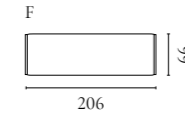

NUMMER	PRODUKTNAME	PRODUKTNUMMER	TIEFE x BREITE x HÖHE
A	Haven Bettrahmen, 166 cm	01-500-01	230 x 166 x 23 cm
B	Haven Bettrahmen, 186 cm	01-500-05	230 x 186 x 23 cm
C	Haven Bettrahmen, 206 cm	01-500-10	230 x 206 x 23 cm
D	Haven Kopfteil, 166 cm	01-500-15	7 x 166 x 66 cm
E	Haven Kopfteil, 186 cm	01-500-20	7 x 186 x 66 cm
F	Haven Kopfteil, 206 cm	01-500-25	7 x 206 x 66 cm