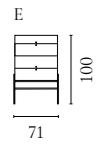

NUMMER	PRODUKTNAME	PRODUKTNUMMER	TIEFE x BREITE x HÖHE
A	Luxe Kommode - 1 Schublade - Low	04-141-01	40 x 71 x 64 cm
B	Luxe Kommode - 2 Schubladen - Low	04-141-10	40 x 71 x 64 cm
C	Luxe Kommode - 1 Schublade - High	04-141-05	40 x 71 x 80 cm
D	Luxe Kommode - 2 Schubladen - High	04-141-15	40 x 71 x 80 cm
E	Luxe Kommode - 4 Schubladen - Low	04-141-20	40 x 71 x 100 cm
F	Luxe Kommode - 4 Schubladen - High	04-141-25	40 x 71 x 125 cm
G	Luxe Hifi - Holztüren	04-141-30	45 x 153 x 44 cm
H	Luxe Hifi - Stofftüren	04-141-35	45 x 153 x 44 cm
I	Luxe Hifi - Wandmontiert	04-141-37	35 x 100 x 19 cm
J	Luxe Lemus Soundsystem	04-141-38	35 x 105 x 19 cm
K	Luxe Kommode - 1 Schublade - Wandmontiert	04-141-40	40 x 68 x 30 cm
L	Luxe Kommode - 2 Schubladen - Wandmontiert	04-141-45	40 x 68 x 30 cm
M	Luxe Barschrank	04-141-50	40 x 71 x 125 cm
N	Luxe Anrichte	04-141-55	45 x 153 x 75 cm
O	Luxe Kommode - 2 Schubladen - Wandmontiert	04-141-60	35 x 100 x 19 cm
P	Luxe Kommode - 1 Schublade - Wandmontiert	04-141-65	40 x 40 x 30 cm
Q	Luxe Kommode - 2 Schubladen - Wandmontiert	04-141-70	40 x 40 x 30 cm
	Luxe Lemus Soundsystem mit Sockel	04-141-39	35 x 108 x 43,5 cm