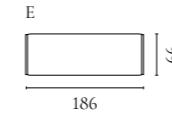

NUMMER	PRODUKTNAME	PRODUKTNUMMER	TIEFE x BREITE x HÖHE
A	Haven Bettrahmen, 166 cm	01-500-01	230 x 166 x 23 cm
B	Haven Bettrahmen, 186 cm	01-500-05	230 x 186 x 23 cm
C	Haven Bettrahmen, 206 cm	01-500-10	230 x 206 x 23 cm
D	Haven Kopfteil, 166 cm	01-500-15	7 x 166 x 66 cm
E	Haven Kopfteil, 186 cm	01-500-20	7 x 186 x 66 cm
F	Haven Kopfteil, 206 cm	01-500-25	7 x 206 x 66 cm