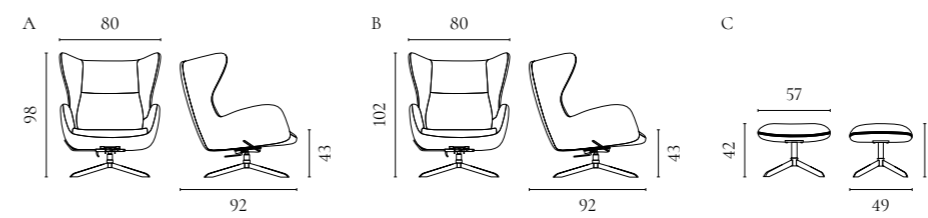

Solo Drehsesselserie

Design von *Glismand & Rüdiger*

NUMMER	PRODUKTNAME	PRODUKTNUMMER	TIEFE x BREITE x HÖHE	SITZTIEFE x SITZHÖHE
A	Solo Drehsessel	02-051-30	92 x 80 x 98 cm	55 x 43 cm
B	Solo-Drehgefäß mit Memory-Funktion	02-051-32	92 x 80 x 102 cm	55 x 43 cm
C	Solo Hocker	02-051-35	49 x 57 x 42 cm