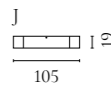

NUMMER	PRODUKTNAME	PRODUKTNUMMER	TIEFE x BREITE x HÖHE
A	Luxe Kommode - 1 Schublade - Low	04-141-01	40 x 71 x 64 cm
B	Luxe Kommode - 2 Schubladen - Low	04-141-10	40 x 71 x 64 cm
C	Luxe Kommode - 1 Schublade - High	04-141-05	40 x 71 x 80 cm
D	Luxe Kommode - 2 Schubladen - High	04-141-15	40 x 71 x 80 cm
E	Luxe Kommode - 4 Schubladen - Low	04-141-20	40 x 71 x 100 cm
F	Luxe Kommode - 4 Schubladen - High	04-141-25	40 x 71 x 125 cm
G	Luxe Hifi - Holztüren	04-141-30	45 x 153 x 44 cm
H	Luxe Hifi - Stofftüren	04-141-35	45 x 153 x 44 cm
I	Luxe Hifi - Wandmontiert	04-141-37	35 x 100 x 19 cm
J	Luxe Lemus Soundsystem	04-141-38	35 x 105 x 19 cm
K	Luxe Kommode - 1 Schublade - Wandmontiert	04-141-40	40 x 68 x 30 cm
L	Luxe Kommode - 2 Schubladen - Wandmontiert	04-141-45	40 x 68 x 30 cm
M	Luxe Barschrank	04-141-50	40 x 71 x 125 cm
N	Luxe Anrichte	04-141-55	45 x 153 x 75 cm
O	Luxe Kommode - 2 Schubladen - Wandmontiert	04-141-60	35 x 100 x 19 cm
P	Luxe Kommode - 1 Schublade - Wandmontiert	04-141-65	40 x 40 x 30 cm
Q	Luxe Kommode - 2 Schubladen - Wandmontiert	04-141-70	40 x 40 x 30 cm
	Luxe Lemus Soundsystem mit Sockel	04-141-39	35 x 108 x 43,5 cm