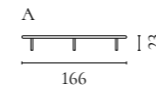

NUMMER	PRODUKTNAME	PRODUKTNUMMER	TIEFE x BREITE x HÖHE
A	Haven Bettrahmen, 166 cm	01-500-01	230 x 166 x 23 cm
B	Haven Bettrahmen, 186 cm	01-500-05	230 x 186 x 23 cm
C	Haven Bettrahmen, 206 cm	01-500-10	230 x 206 x 23 cm
D	Haven Kopfteil, 166 cm	01-500-15	7 x 166 x 66 cm
E	Haven Kopfteil, 186 cm	01-500-20	7 x 186 x 66 cm
F	Haven Kopfteil, 206 cm	01-500-25	7 x 206 x 66 cm