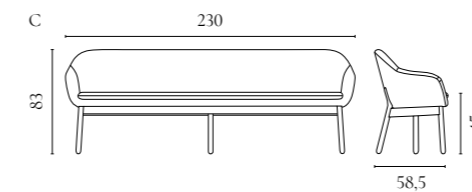

NUMMER	PRODUKTNAME	PRODUKTNUMMER	TIEFE x BREITE x HÖHE	SITZTIEFE x SITZHÖHE
A	Dine 2-Sitzer Esstischsofa	01-070-01	58,5 x 170 x 83 cm	43 x 45 cm
B	Dine 3-Sitzer Esstischsofa	01-070-05	58,5 x 200 x 83 cm	43 x 45 cm
C	Dine 4-Sitzer Esstischsofa	01-070-10	58,5 x 230 x 83 cm	43 x 45 cm