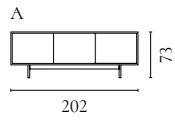

Weitere Informationen zu allen Modulen und Konfigurationen finden Sie auf Bolia.com

Floow Aufbewahrungsserie

Design von *Michael H. Nielsen*

NUMMER	PRODUKTNAME	PRODUKTNUMMER	TIEFE x BREITE x HÖHE
A	Floow Anrichte	04-052-01	50 x 202 x 73 cm
B	Floow Anrichte - Klein	04-052-05	50 x 136 x 73 cm
C	Floow Highboard	04-052-10	45 x 140 x 126 cm