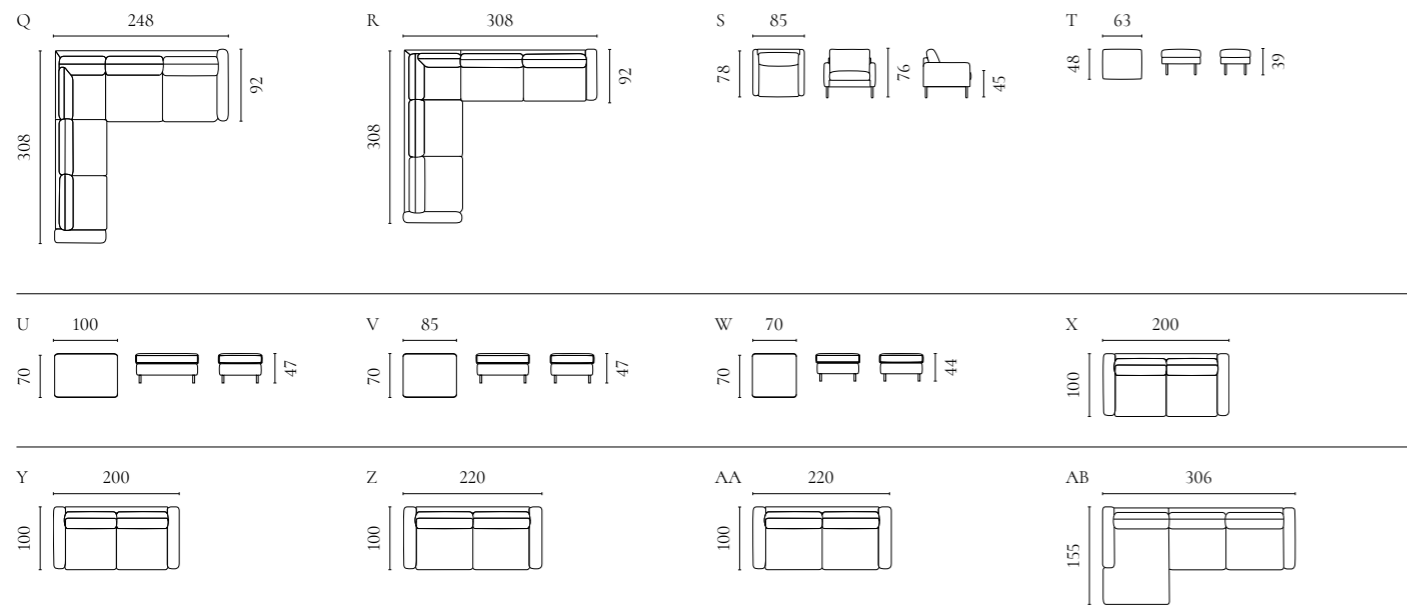

Elton Sofaserie

Design von *Glismand & Rüdiger*