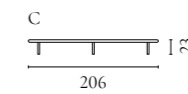

NUMMER	PRODUKTNAME	PRODUKTNUMMER	TIEFE x BREITE x HÖHE
A	Haven Bettrahmen, 166 cm	01-500-01	230 x 166 x 23 cm
B	Haven Bettrahmen, 186 cm	01-500-05	230 x 186 x 23 cm
C	Haven Bettrahmen, 206 cm	01-500-10	230 x 206 x 23 cm
D	Haven Kopfteil, 166 cm	01-500-15	7 x 166 x 66 cm
E	Haven Kopfteil, 186 cm	01-500-20	7 x 186 x 66 cm
F	Haven Kopfteil, 206 cm	01-500-25	7 x 206 x 66 cm