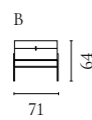

NUMMER	PRODUKTNAME	PRODUKTNUMMER	TIEFE x BREITE x HÖHE
A	Luxe Kommode - 1 Schublade - Low	04-141-01	40 x 71 x 64 cm
B	Luxe Kommode - 2 Schubladen - Low	04-141-10	40 x 71 x 64 cm
C	Luxe Kommode - 1 Schublade - High	04-141-05	40 x 71 x 80 cm
D	Luxe Kommode - 2 Schubladen - High	04-141-15	40 x 71 x 80 cm
E	Luxe Kommode - 4 Schubladen - Low	04-141-20	40 x 71 x 100 cm
F	Luxe Kommode - 4 Schubladen - High	04-141-25	40 x 71 x 125 cm
G	Luxe Hifi - Holztüren	04-141-30	45 x 153 x 44 cm
H	Luxe Hifi - Stofftüren	04-141-35	45 x 153 x 44 cm
I	Luxe Hifi - Wandmontiert	04-141-37	35 x 100 x 19 cm
J	Luxe Lemus Soundsystem	04-141-38	35 x 105 x 19 cm
K	Luxe Kommode - 1 Schublade - Wandmontiert	04-141-40	40 x 68 x 30 cm
L	Luxe Kommode - 2 Schubladen - Wandmontiert	04-141-45	40 x 68 x 30 cm
M	Luxe Barschrank	04-141-50	40 x 71 x 125 cm
N	Luxe Anrichte	04-141-55	45 x 153 x 75 cm
O	Luxe Kommode - 2 Schubladen - Wandmontiert	04-141-60	35 x 100 x 19 cm
P	Luxe Kommode - 1 Schublade - Wandmontiert	04-141-65	40 x 40 x 30 cm
Q	Luxe Kommode - 2 Schubladen - Wandmontiert	04-141-70	40 x 40 x 30 cm
	Luxe Lemus Soundsystem mit Sockel	04-141-39	35 x 108 x 43,5 cm