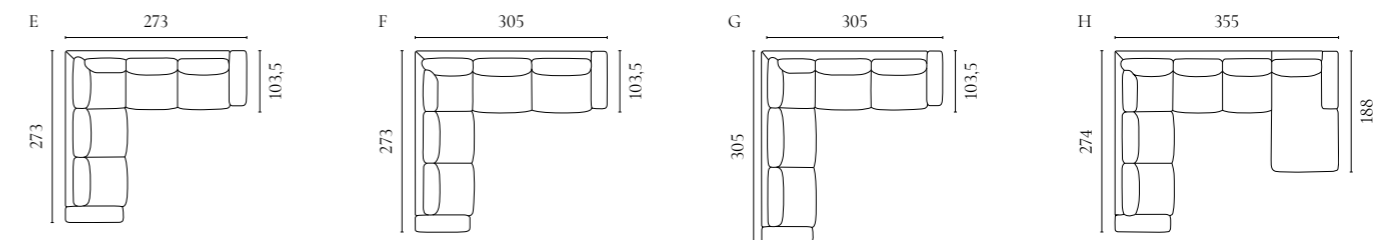

Sepia Sofaserie

Design von *Glismand & Rüdiger*

NUMMER	PRODUKTNAME	PRODUKTNUMMER	TIEFE x BREITE x HÖHE	SITZTIEFE x SITZHÖHE
A	Sepia 2,5-Sitzer	01-012-12"	103,5 x 207 x 70 cm	60 x 40 cm
B	Sepia 3-Sitzer mit Chaiselongue - Links / Rechts	01-012-18 01-012-19	188 x 285 x 70 cm	60 x 40 cm
C	Sepia 4-Sitzer mit Chaiselongue - Links / Rechts	01-012-23 01-012-24	188 x 320 x 70 cm	60 x 40 cm
D	Sepia 3-Sitzer	01-012-27	103,5 x 238 x 70 cm	60 x 40 cm
E	Sepia 6-Sitzer Ecksofa (2,5 Ecke 2,5)	01-012-32	273 x 273 x 70 cm	60 x 40 cm
F	Sepia 6-Sitzer Ecksofa (2,5 Ecke 3) / (3 Ecke 2,5)	01-012-38 01-012-39	273 x 305 x 70 cm	60 x 40 cm
G	Sepia 7-Sitzer Ecksofa (3 Ecke 3)	01-012-52	96 x 305 x 70 cm	60 x 40 cm
H	Sepia 7-Sitzer Ecksofa mit Chaiselongue Links / Rechts	01-012-58 01-012-59	96 x 274/355/188 x 70 cm	60 x 40 cm
I	Sepia 5-Sitzer mit Open End - Links / Rechts	01-012-60 01-012-61	236 x 281 x 70 cm	60 x 40 cm
J	Sepia 6-Sitzer Ecksofa mit Open End - Links / Rechts	01-012-62 01-012-63	236 x 313 x 70 cm	60 x 40 cm
K	Sepia Hocker 70	02-025-07	70 x 70 x 43 cm	40 cm
L	Sepia Hocker 90	02-025-12	90 x 90 x 43 cm	40 cm
M	Sepia Hocker 70 mit Aufbewahrung	02-025-17	70 x 70 x 43 cm	40 cm
N	Sepia Hocker 90 mit Aufbewahrung	02-025-22	90 x 90 x 43 cm	40 cm