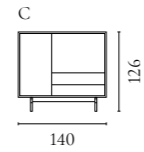

Weitere Informationen zu allen Modulen und Konfigurationen finden Sie auf Bolia.com

Floow Aufbewahrungsserie

Design von *Michael H. Nielsen*

NUMMER	PRODUKTNAME	PRODUKTNUMMER	TIEFE x BREITE x HÖHE
A	Floow Anrichte	04-052-01	50 x 202 x 73 cm
B	Floow Anrichte - Klein	04-052-05	50 x 136 x 73 cm
C	Floow Highboard	04-052-10	45 x 140 x 126 cm