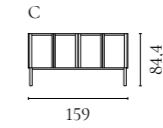

NUMMER	PRODUKTNAME	PRODUKTNUMMER	TIEFE x BREITE x HÖHE
A	Cana Highboard - Hoch	04-150-15	40 x 82 x 172 cm
B	Cana Highboard - Niedrig	04-150-10	40 x 70,6 x 108 cm
C	Cana Anrichte	04-150-05	40 x 159 x 84,4 cm
D	Cana Wandschrank	04-150-20	25 x 61 x 67 cm
E	Cana Dresser, H113 cm	04-150-25	40 x 90 x 113 cm
F	Cana Dresser, H91,5 cm	04-150-30	40 x 75 x 91,5 cm
G	Cana HiFi-Möbel	04-150-35	40 x 128 x 46 cm
H	Cana Nachttisch H20 cm	04-150-40	30 x 47 x 20 cm
I	Cana Nachttisch H36 cm	04-150-45	30 x 47 x 36 cm

Cord Aufbewahrungsserie

Design von *Hertel & Klarhoefer*