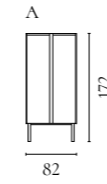

NUMMER	PRODUKTNAME	PRODUKTNUMMER	TIEFE x BREITE x HÖHE
A	Cana Highboard - Hoch	04-150-15	40 x 82 x 172 cm
B	Cana Highboard - Niedrig	04-150-10	40 x 70,6 x 108 cm
C	Cana Anrichte	04-150-05	40 x 159 x 84,4 cm
D	Cana Wandschrank	04-150-20	25 x 61 x 67 cm
E	Cana Dresser, H113 cm	04-150-25	40 x 90 x 113 cm
F	Cana Dresser, H91,5 cm	04-150-30	40 x 75 x 91,5 cm
G	Cana HiFi-Möbel	04-150-35	40 x 128 x 46 cm
H	Cana Nachttisch H20 cm	04-150-40	30 x 47 x 20 cm
I	Cana Nachttisch H36 cm	04-150-45	30 x 47 x 36 cm

Cord Aufbewahrungsserie

Design von *Hertel & Klarhoefer*