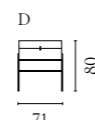

NUMMER	PRODUKTNAME	PRODUKTNUMMER	TIEFE x BREITE x HÖHE
A	Luxe Kommode - 1 Schublade - Low	04-141-01	40 x 71 x 64 cm
B	Luxe Kommode - 2 Schubladen - Low	04-141-10	40 x 71 x 64 cm
C	Luxe Kommode - 1 Schublade - High	04-141-05	40 x 71 x 80 cm
D	Luxe Kommode - 2 Schubladen - High	04-141-15	40 x 71 x 80 cm
E	Luxe Kommode - 4 Schubladen - Low	04-141-20	40 x 71 x 100 cm
F	Luxe Kommode - 4 Schubladen - High	04-141-25	40 x 71 x 125 cm
G	Luxe Hifi - Holztüren	04-141-30	45 x 153 x 44 cm
H	Luxe Hifi - Stofftüren	04-141-35	45 x 153 x 44 cm
I	Luxe Hifi - Wandmontiert	04-141-37	35 x 100 x 19 cm
J	Luxe Lemus Soundsystem	04-141-38	35 x 105 x 19 cm
K	Luxe Kommode - 1 Schublade - Wandmontiert	04-141-40	40 x 68 x 30 cm
L	Luxe Kommode - 2 Schubladen - Wandmontiert	04-141-45	40 x 68 x 30 cm
M	Luxe Barschrank	04-141-50	40 x 71 x 125 cm
N	Luxe Anrichte	04-141-55	45 x 153 x 75 cm
O	Luxe Kommode - 2 Schubladen - Wandmontiert	04-141-60	35 x 100 x 19 cm
P	Luxe Kommode - 1 Schublade - Wandmontiert	04-141-65	40 x 40 x 30 cm
Q	Luxe Kommode - 2 Schubladen - Wandmontiert	04-141-70	40 x 40 x 30 cm
	Luxe Lemus Soundsystem mit Sockel	04-141-39	35 x 108 x 43,5 cm