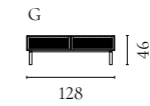

NUMMER	PRODUKTNAME	PRODUKTNUMMER	TIEFE x BREITE x HÖHE
A	Cana Highboard - Hoch	04-150-15	40 x 82 x 172 cm
B	Cana Highboard - Niedrig	04-150-10	40 x 70,6 x 108 cm
C	Cana Anrichte	04-150-05	40 x 159 x 84,4 cm
D	Cana Wandschrank	04-150-20	25 x 61 x 67 cm
E	Cana Dresser, H113 cm	04-150-25	40 x 90 x 113 cm
F	Cana Dresser, H91,5 cm	04-150-30	40 x 75 x 91,5 cm
G	Cana HiFi-Möbel	04-150-35	40 x 128 x 46 cm
H	Cana Nachttisch H20 cm	04-150-40	30 x 47 x 20 cm
I	Cana Nachttisch H36 cm	04-150-45	30 x 47 x 36 cm

Cord Aufbewahrungsserie

Design von *Hertel & Klarhoefer*