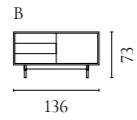

Weitere Informationen zu allen Modulen und Konfigurationen finden Sie auf Bolia.com

Floow Aufbewahrungsserie

Design von *Michael H. Nielsen*

NUMMER	PRODUKTNAME	PRODUKTNUMMER	TIEFE x BREITE x HÖHE
A	Floow Anrichte	04-052-01	50 x 202 x 73 cm
B	Floow Anrichte - Klein	04-052-05	50 x 136 x 73 cm
C	Floow Highboard	04-052-10	45 x 140 x 126 cm