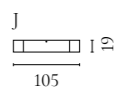

NUMMER	PRODUKTNAME	PRODUKTNUMMER	TIEFE x BREITE x HÖHE
A	Luxe Kommode - 1 Schublade - Low	04-141-01	40 x 71 x 64 cm
B	Luxe Kommode - 2 Schubladen - Low	04-141-10	40 x 71 x 64 cm
C	Luxe Kommode - 1 Schublade - High	04-141-05	40 x 71 x 80 cm
D	Luxe Kommode - 2 Schubladen - High	04-141-15	40 x 71 x 80 cm
E	Luxe Kommode - 4 Schubladen - Low	04-141-20	40 x 71 x 100 cm
F	Luxe Kommode - 4 Schubladen - High	04-141-25	40 x 71 x 125 cm
G	Luxe Hifi - Holztüren	04-141-30	45 x 153 x 44 cm
H	Luxe Hifi - Stofftüren	04-141-35	45 x 153 x 44 cm
I	Luxe Hifi - Wandmontiert	04-141-37	35 x 100 x 19 cm
J	Luxe Lemus Soundsystem	04-141-38	35 x 105 x 19 cm
K	Luxe Kommode - 1 Schublade - Wandmontiert	04-141-40	40 x 68 x 30 cm
L	Luxe Kommode - 2 Schubladen - Wandmontiert	04-141-45	40 x 68 x 30 cm
M	Luxe Barschrank	04-141-50	40 x 71 x 125 cm
N	Luxe Anrichte	04-141-55	45 x 153 x 75 cm
O	Luxe Kommode - 2 Schubladen - Wandmontiert	04-141-60	35 x 100 x 19 cm
P	Luxe Kommode - 1 Schublade - Wandmontiert	04-141-65	40 x 40 x 30 cm
Q	Luxe Kommode - 2 Schubladen - Wandmontiert	04-141-70	40 x 40 x 30 cm
	Luxe Lemus Soundsystem mit Sockel	04-141-39	35 x 108 x 43,5 cm