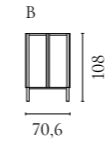

NUMMER	PRODUKTNAME	PRODUKTNUMMER	TIEFE x BREITE x HÖHE
A	Cana Highboard - Hoch	04-150-15	40 x 82 x 172 cm
B	Cana Highboard - Niedrig	04-150-10	40 x 70,6 x 108 cm
C	Cana Anrichte	04-150-05	40 x 159 x 84,4 cm
D	Cana Wandschrank	04-150-20	25 x 61 x 67 cm
E	Cana Dresser, H113 cm	04-150-25	40 x 90 x 113 cm
F	Cana Dresser, H91,5 cm	04-150-30	40 x 75 x 91,5 cm
G	Cana HiFi-Möbel	04-150-35	40 x 128 x 46 cm
H	Cana Nachttisch H20 cm	04-150-40	30 x 47 x 20 cm
I	Cana Nachttisch H36 cm	04-150-45	30 x 47 x 36 cm

Cord Aufbewahrungsserie

Design von *Hertel & Klarhoefer*