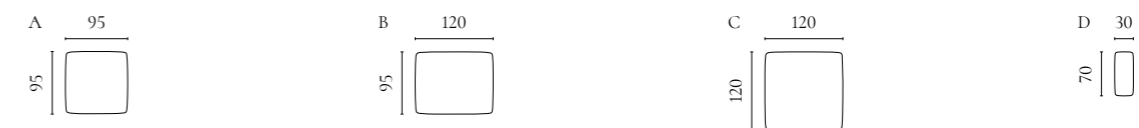

NUMMER	PRODUKTNAME	PRODUKTNUMMER	TIEFE x BREITE x HÖHE	SITZTIEFE x SITZHÖHE
A	Recover Modul (95 x 95)	01-087-20	95 x 95 x 36 cm	95 x 36 cm
B	Recover Modul (120 x 95)	01-087-21	95 x 120 x 36 cm	95 x 36 cm
C	Recover Modul (120 x 120)	01-087-25	120 x 120 x 36 cm	120 x 36 cm
D	Recover Armmodul	01-087-30	70 x 30 x 52 cm	
E	Recover Rückenmodul 95 x 95 cm	01-087-40	95 x 95 x 68 cm	70 x 36 cm
F	Recover Rückenmodul 95 x 120 cm	01-087-45	95 x 120 x 68 cm	70 x 36 cm
G	Recover Rückenmodul 120 x 95 cm	01-087-50	95 x 120 x 68 cm	95 x 36 cm
H	Recover Rückenmodul 120 x 120 cm	01-087-55	120 x 120 x 68 cm	95 x 36 cm
I	Recover Eckmodul 95 x 95 - Links / Rechts	01-087-60 01-087-61	95 x 95 x 68 cm	70 x 36 cm
J	Recover Eckmodul 95 x 120 - Links / Rechts	01-087-62 01-087-63	95 x 120 x 68 cm	70 x 36 cm
K	Recover Eckmodul 120 x 120 - Links / Rechts	01-087-64 01-087-65	120 x 120 x 68 cm	95 x 36 cm
L	Recover Chaiselongue Modul 120 x 120 - Links / Rechts	01-087-66 01-087-67	120 x 120 x 68 cm	95 x 36 cm
M	Recover 3 Module 285 x 95	00-087-01	95 x 285 x 68 cm	70 x 36 cm
N	Recover 2 Module 240 x 95	00-087-02	95 x 240 x 68 cm	70 x 36 cm
O	Recover 3 Module 335 x 95	00-087-05	95 x 335 x 68 cm	70 x 36 cm
P	Recover 2 Module 240 x 120	00-087-06	120 x 240 x 68 cm	70 x 36 cm