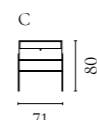

NUMMER	PRODUKTNAME	PRODUKTNUMMER	TIEFE x BREITE x HÖHE
A	Luxe Kommode - 1 Schublade - Low	04-141-01	40 x 71 x 64 cm
B	Luxe Kommode - 2 Schubladen - Low	04-141-10	40 x 71 x 64 cm
C	Luxe Kommode - 1 Schublade - High	04-141-05	40 x 71 x 80 cm
D	Luxe Kommode - 2 Schubladen - High	04-141-15	40 x 71 x 80 cm
E	Luxe Kommode - 4 Schubladen - Low	04-141-20	40 x 71 x 100 cm
F	Luxe Kommode - 4 Schubladen - High	04-141-25	40 x 71 x 125 cm
G	Luxe Hifi - Holztüren	04-141-30	45 x 153 x 44 cm
H	Luxe Hifi - Stofftüren	04-141-35	45 x 153 x 44 cm
I	Luxe Hifi - Wandmontiert	04-141-37	35 x 100 x 19 cm
J	Luxe Lemus Soundsystem	04-141-38	35 x 105 x 19 cm
K	Luxe Kommode - 1 Schublade - Wandmontiert	04-141-40	40 x 68 x 30 cm
L	Luxe Kommode - 2 Schubladen - Wandmontiert	04-141-45	40 x 68 x 30 cm
M	Luxe Barschrank	04-141-50	40 x 71 x 125 cm
N	Luxe Anrichte	04-141-55	45 x 153 x 75 cm
O	Luxe Kommode - 2 Schubladen - Wandmontiert	04-141-60	35 x 100 x 19 cm
P	Luxe Kommode - 1 Schublade - Wandmontiert	04-141-65	40 x 40 x 30 cm
Q	Luxe Kommode - 2 Schubladen - Wandmontiert	04-141-70	40 x 40 x 30 cm
	Luxe Lemus Soundsystem mit Sockel	04-141-39	35 x 108 x 43,5 cm