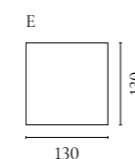

NUMMER	PRODUKTNAME	PRODUKTNUMMER	TIEFE x BREITE x HÖHE
A	Link Tisch 80 x 80 cm	03-129-01	80 x 80 x 71,3 cm
B	Link Tisch 80 x 130 cm	03-129-05	130 x 80 x 71,3 cm
C	Link Tisch 90 x 180 cm	03-129-20	180 x 90 x 71,3 cm
D	Link Tisch 90 x 240 cm	03-129-25	240 x 90 x 71,3 cm
E	Link Tisch 130 x 130 cm	03-129-30	130 x 130 x 71,3 cm
F	Link Tisch 80 x 80 cm	c03-129-01#2	4,5 x 78,6 x 70 cm
G	Link Tisch 80 x 130 cm	c03-129-05#2	4,5 x 78,6 x 70 cm
H	Link Tisch 90 x 180 cm	c03-129-20#2	4,5 x 88,6 x 70 cm
I	Link Tisch 90 x 240 cm	c03-129-25#2	4,5 x 88,6 x 70 cm
J	Link Tisch 130 x 130 cm	c03-129-30#2	4,5 x 128,6 x 70 cm