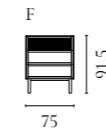

NUMMER	PRODUKTNAME	PRODUKTNUMMER	TIEFE x BREITE x HÖHE
A	Cana Highboard - Hoch	04-150-15	40 x 82 x 172 cm
B	Cana Highboard - Niedrig	04-150-10	40 x 70,6 x 108 cm
C	Cana Anrichte	04-150-05	40 x 159 x 84,4 cm
D	Cana Wandschrank	04-150-20	25 x 61 x 67 cm
E	Cana Dresser, H113 cm	04-150-25	40 x 90 x 113 cm
F	Cana Dresser, H91,5 cm	04-150-30	40 x 75 x 91,5 cm
G	Cana HiFi-Möbel	04-150-35	40 x 128 x 46 cm
H	Cana Nachttisch H20 cm	04-150-40	30 x 47 x 20 cm
I	Cana Nachttisch H36 cm	04-150-45	30 x 47 x 36 cm

Cord Aufbewahrungsserie

Design von *Hertel & Klarhoefer*