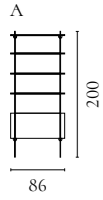

Weitere Informationen zu allen Modulen und Konfigurationen finden Sie auf Bolia.com

Floow Aufbewahrungsserie

Design von *Michael H. Nielsen*

NUMMER	PRODUKTNAME	PRODUKTNUMMER	TIEFE x BREITE x HÖHE
A	Floow Anrichte	04-052-01	50 x 202 x 73 cm
B	Floow Anrichte - Klein	04-052-05	50 x 136 x 73 cm
C	Floow Highboard	04-052-10	45 x 140 x 126 cm