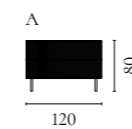

NUMMER	PRODUKTNAME	PRODUKTNUMMER	TIEFE x BREITE x HÖHE
A	Cord Anrichte	04-139-01	45 x 120 x 80 cm
B	Cord Highboard	04-139-05	45 x 90 x 160 cm