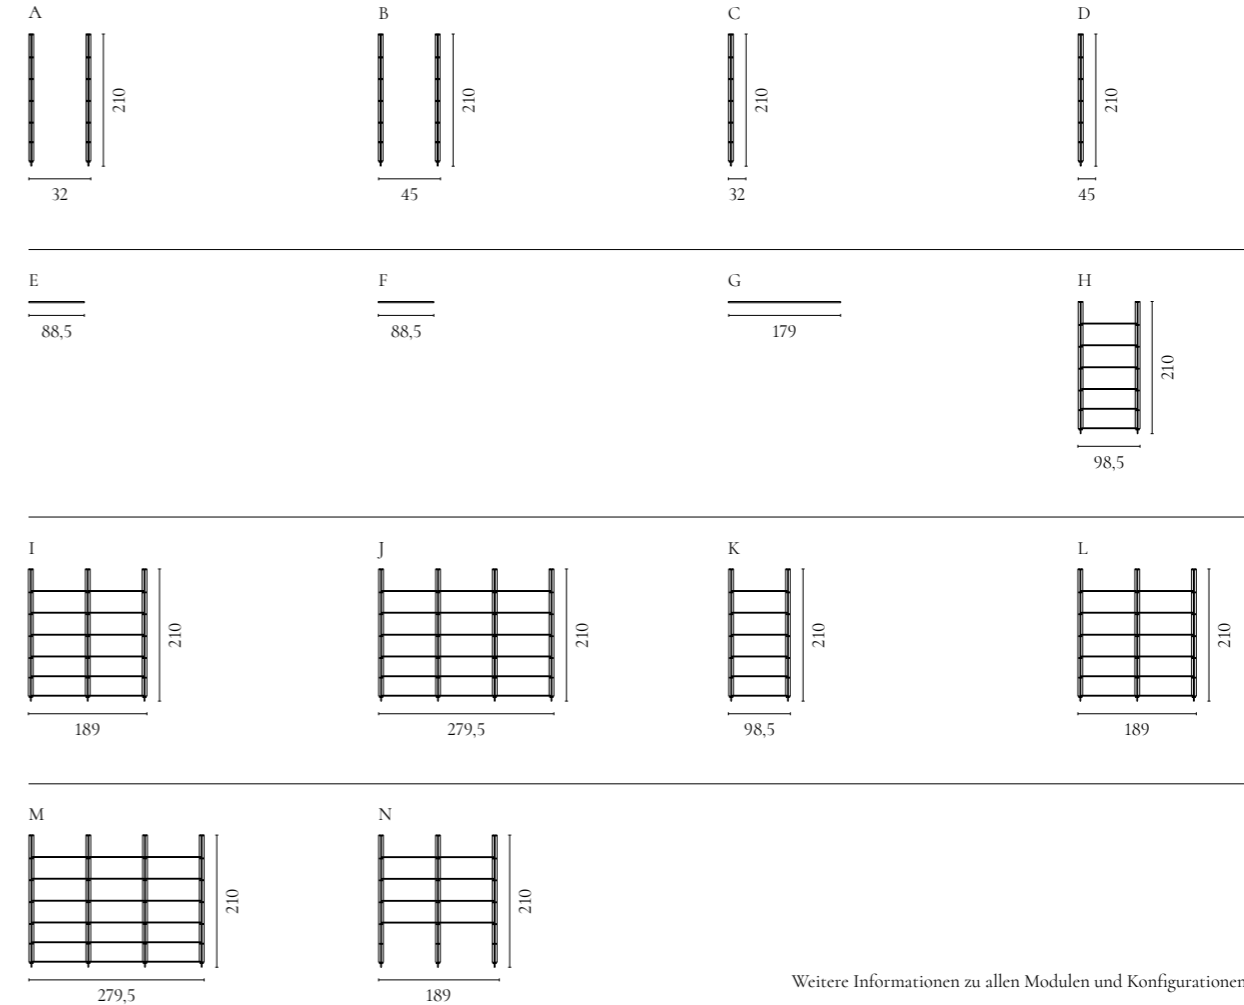

Friedman Aufbewahrungsserie

Design von *Adam Friedman*

NUMMER	PRODUKTNAME	PRODUKTNUMMER	TIEFE x BREITE x HÖHE
A	Friedman Frame Links + Rechts - Schmal	04-153-01	8 x 32 x 210 cm
B	Friedman Frame Links + Rechts - Tief	04-153-02	8 x 45 x 210 cm
C	Friedman Middle Frame - Schmal	04-153-03	8 x 32 x 210 cm
D	Friedman Middle Frame - Tief	04-153-04	8 x 45 x 210 cm
E	Friedman Regalböden - Schmal 3 St.	04-153-05	29 x 88,5 x 1,9 cm
F	Friedman Regalböden - Tief 3 St.	04-153-06	42,7 x 88,5 x 1,9 cm
G	Friedman Schreibtisch	04-153-07	61 x 179 x 1,9 cm
H	Friedman-Kombination 1 x 6 - 6 schmale Regalböden	00-153-01	32 x 98,5 x 210 cm
I	Friedman-Kombination 2 x 6 - 12 schmale Regalböden	00-153-02	32 x 189 x 210 cm
J	Friedman Kombination 3 x 6 - 18 schmale Regalböden	00-153-03	32 x 279,5 x 210 cm
K	Friedman Kombination 1 x 6 - 3 schmale + 3 tiefe Regalböden	00-153-04	45 x 98,5 x 210 cm
L	Friedman-Kombination 2 x 6 - 6 schmale + 6 tiefe Regalböden	00-153-05	45 x 189 x 210 cm
M	Friedman Kombination 3 x 6 - 9 schmal + 9 tiefe Regalböden	00-153-06	45 x 279,5 x 210 cm
N	Friedman Combination Office	00-153-07	61 x 189 x 210 cm