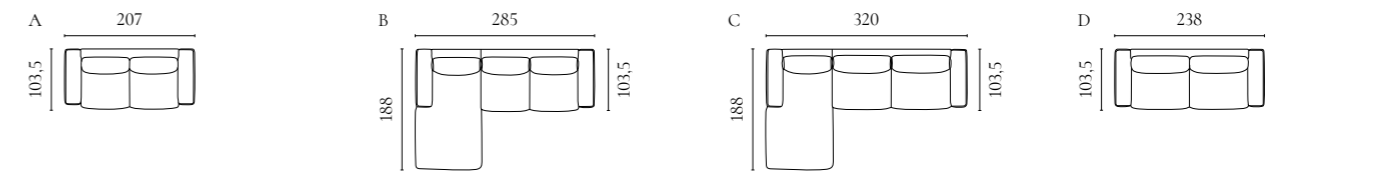

Sepia Sofaserie

Design von *Glismand & Rüdiger*

NUMMER	PRODUKTNAME	PRODUKTNUMMER	TIEFE x BREITE x HÖHE	SITZTIEFE x SITZHÖHE
A	Sepia 2,5-Sitzer	01-012-12"	103,5 x 207 x 70 cm	60 x 40 cm
B	Sepia 3-Sitzer mit Chaiselongue - Links / Rechts	01-012-18 01-012-19	188 x 285 x 70 cm	60 x 40 cm
C	Sepia 4-Sitzer mit Chaiselongue - Links / Rechts	01-012-23 01-012-24	188 x 320 x 70 cm	60 x 40 cm
D	Sepia 3-Sitzer	01-012-27	103,5 x 238 x 70 cm	60 x 40 cm
E	Sepia 6-Sitzer Ecksofa (2,5 Ecke 2,5)	01-012-32	273 x 273 x 70 cm	60 x 40 cm
F	Sepia 6-Sitzer Ecksofa (2,5 Ecke 3) / (3 Ecke 2,5)	01-012-38 01-012-39	273 x 305 x 70 cm	60 x 40 cm
G	Sepia 7-Sitzer Ecksofa (3 Ecke 3)	01-012-52	96 x 305 x 70 cm	60 x 40 cm
H	Sepia 7-Sitzer Ecksofa mit Chaiselongue Links / Rechts	01-012-58 01-012-59	96 x 274/355/188 x 70 cm	60 x 40 cm
I	Sepia 5-Sitzer mit Open End - Links / Rechts	01-012-60 01-012-61	236 x 281 x 70 cm	60 x 40 cm
J	Sepia 6-Sitzer Ecksofa mit Open End - Links / Rechts	01-012-62 01-012-63	236 x 313 x 70 cm	60 x 40 cm
K	Sepia Hocker 70	02-025-07	70 x 70 x 43 cm	40 cm
L	Sepia Hocker 90	02-025-12	90 x 90 x 43 cm	40 cm
M	Sepia Hocker 70 mit Aufbewahrung	02-025-17	70 x 70 x 43 cm	40 cm
N	Sepia Hocker 90 mit Aufbewahrung	02-025-22	90 x 90 x 43 cm	40 cm