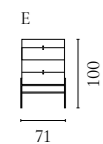

NUMMER	PRODUKTNAME	PRODUKTNUMMER	TIEFE x BREITE x HÖHE
A	Luxe Kommode - 1 Schublade - Low	04-141-01	40 x 71 x 64 cm
B	Luxe Kommode - 2 Schubladen - Low	04-141-10	40 x 71 x 64 cm
C	Luxe Kommode - 1 Schublade - High	04-141-05	40 x 71 x 80 cm
D	Luxe Kommode - 2 Schubladen - High	04-141-15	40 x 71 x 80 cm
E	Luxe Kommode - 4 Schubladen - Low	04-141-20	40 x 71 x 100 cm
F	Luxe Kommode - 4 Schubladen - High	04-141-25	40 x 71 x 125 cm
G	Luxe Hifi - Holztüren	04-141-30	45 x 153 x 44 cm
H	Luxe Hifi - Stofftüren	04-141-35	45 x 153 x 44 cm
I	Luxe Hifi - Wandmontiert	04-141-37	35 x 100 x 19 cm
J	Luxe Lemus Soundsystem	04-141-38	35 x 105 x 19 cm
K	Luxe Kommode - 1 Schublade - Wandmontiert	04-141-40	40 x 68 x 30 cm
L	Luxe Kommode - 2 Schubladen - Wandmontiert	04-141-45	40 x 68 x 30 cm
M	Luxe Barschrank	04-141-50	40 x 71 x 125 cm
N	Luxe Anrichte	04-141-55	45 x 153 x 75 cm
O	Luxe Kommode - 2 Schubladen - Wandmontiert	04-141-60	35 x 100 x 19 cm
P	Luxe Kommode - 1 Schublade - Wandmontiert	04-141-65	40 x 40 x 30 cm
Q	Luxe Kommode - 2 Schubladen - Wandmontiert	04-141-70	40 x 40 x 30 cm
	Luxe Lemus Soundsystem mit Sockel	04-141-39	35 x 108 x 43,5 cm