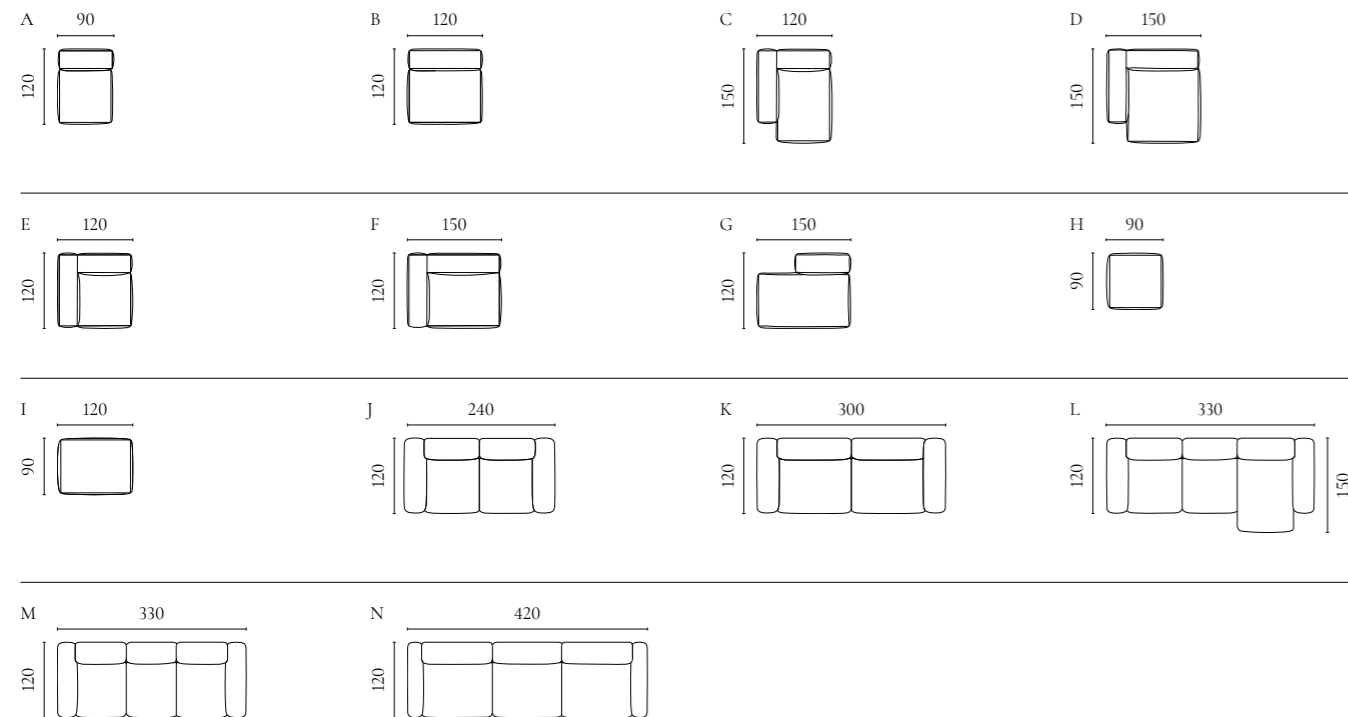

Cosima Modulsofaserie

Design von *kaschkasch*

NUMMER	PRODUKTNAME	PRODUKTNUMMER	TIEFE x BREITE x HÖHE	SITZTIEFE x SITZHÖHE
A	Cosima Rückenmodul - Klein	01-060-01	120 x 90 x 65 cm	90 x 40 cm
B	Cosima Rückenmodul - Groß	01-060-05	120 x 120 x 65 cm	90 x 40 cm
C	Cosima Chaiselongue - Links / Rechts	01-060-11 01-060-12	150 x 120 x 65 cm	120 x 40 cm
D	Cosima Chaiselongue Groß - Links / Rechts	01-060-13 01-060-14	150 x 150 x 65 cm	120 x 40 cm
E	Cosima Eckmodul Klein - Links / Rechts	01-060-16 01-060-17	120 x 120 x 65 cm	90 x 40 cm
F	Cosima Eckmodul Groß - Links / Rechts	01-060-21 01-060-22	120 x 150 x 65 cm	90 x 40 cm
G	Cosima Modul mit Open End - Links / Rechts	01-060-23 01-060-24	120 x 150 x 65 cm	90 x 40 cm
H	Cosima Hocker - Klein	02-098-01	90 x 90 x 40 cm	
I	Cosima Hocker - Groß	02-098-05	90 x 120 x 40 cm	
J	Cosima 2 Module - Kleine Ecke	00-060-01	120 x 240 x 65 cm	90 x 40 cm
K	Cosima 2 Module - Große Ecke	00-060-02	120 x 300 x 65 cm	90 x 40 cm
L	Cosima 3 Module mit Chaiselongue - Rechts / Links	00-060-03 00-060-04	150 x 330 x 65 cm	90 x 40 cm
M	Cosima 3 Module - Klein	00-060-05	120 x 330 x 65 cm	90 x 40 cm
N	Cosima 3 Module - Groß	00-060-06	120 x 420 x 65 cm	90 x 40 cm