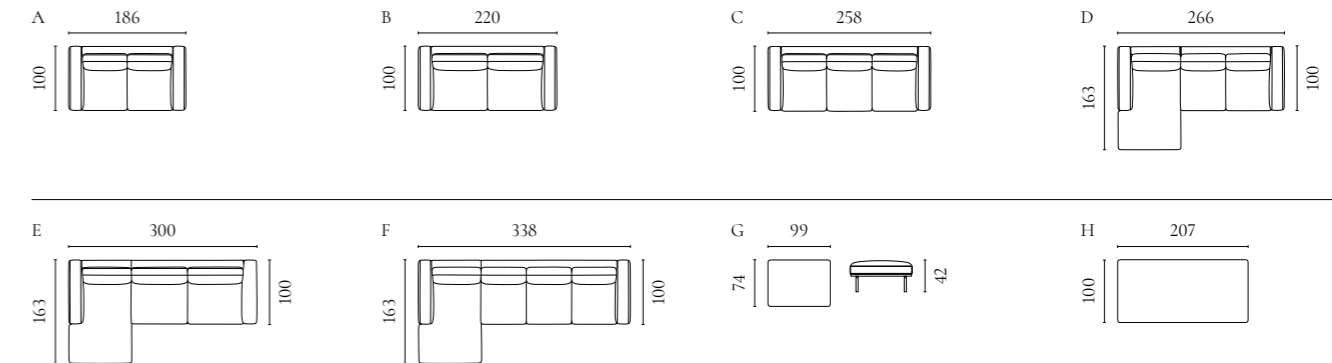

Elton Sofaserie

Design von *Glismand & Rüdiger*

NUMMER	PRODUKTNAME	PRODUKTNUMMER	TIEFE x BREITE x HÖHE	SITZTIEFE x SITZHÖHE
A	Elton 2-Sitzer	01-030-01	100 x 186 x 77 cm	60 x 42 cm
B	Elton 2,5-Sitzer	01-030-05	100 x 220 x 77 cm	60 x 42 cm
C	Elton 3-Sitzer	01-030-10	100 x 258 x 77 cm	60 x 42 cm
D	Elton 3-Sitzer Chaiselongue links / rechts	01-030-20 01-030-25	163 x 266 x 77 cm	60 x 42 cm
E	Elton 3,5-Sitzer mit Chaiselongue links / rechts	01-030-30 01-030-35	163 x 300 x 77 cm	60 x 42 cm
F	Elton 4-Sitzer mit Chaiselongue links / rechts	01-030-40 01-030-45	163 x 338 x 77 cm	60 x 42 cm
G	Elton Fußhocker	02-030-35	74 x 99 x 42 cm	42 cm
H	Elton Daybed	02-030-10	100 x 207 x 42 cm	