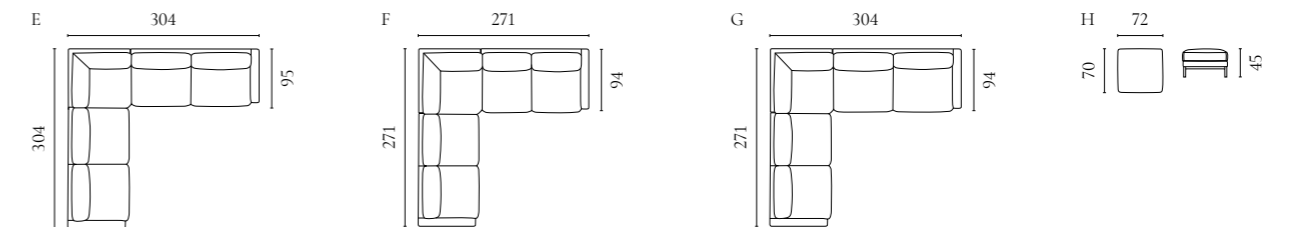

North Sofaserie

Design von *Glismand & Rüdiger*

NUMMER	PRODUKTNAME	PRODUKTNUMMER	TIEFE x BREITE x HÖHE	SITZTIEFE x HÖHE
A	North 2,5-Sitzer	01-004-50	95 x 182 x 81 cm	64 x 45 cm
B	North 3-Sitzer	01-004-55	95 x 215 x 81 cm	64 x 45 cm
C	North 3-Sitzer mit Chaiselongue - Links/Rechts	01-004-60 01-004-65	164 x 260 x 81 cm	64 x 45 cm
D	North 4-Sitzer mit Chaiselongue - Links/Rechts	01-004-70 01-004-75	164 x 295 x 81 cm	64 x 45 cm
E	North 7-Sitzer Ecksofa (3 Ecke 3)	01-004-80	304 x 304 x 81 cm	64 x 45 cm
F	North 6-Sitzer Ecksofa (2,5 Ecke 2,5)	01-004-85	271 x 271 x 81 cm	64 x 45 cm
G	North 6-Sitzer Ecksofa (2,5 Ecke 3) / (3 Ecke 2,5)	01-004-90 01-004-95	271 x 304 x 81 cm	64 x 45 cm
H	North Hocker 70	02-004-25	70 x 72 x 45 cm	45 cm
I	North Fußhocker 90	02-004-30	90 x 94 x 45 cm	45 cm