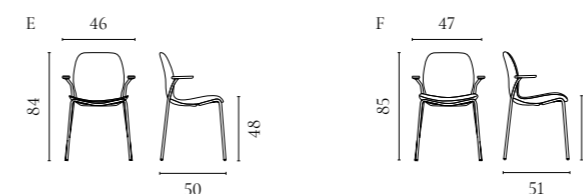

NUMMER	PRODUKTNAME	PRODUKTNUMMER	TIEFE x BREITE x HÖHE	SITZTIEFE x SITZHÖHE
A	Seed Esstischstuhl - Gepolstert/Holzbeine	02-327-15	51 x 47 x 85 cm	44 x 48 cm
B	Seed Esstischstuhl - Gepolstert/Metallbeine	02-327-20	51 x 47 x 85 cm	44 x 48 cm
C	Seed Esstischstuhl - Poly/Holzbeine	02-327-05	50 x 46 x 84 cm	44 x 48 cm
D	Seed Esstischstuhl - Poly/Metallbeine	02-327-10	50 x 46 x 84 cm	44 x 48 cm
E	Seed Esstischstuhl - Poly/Metallbeine und Armlehne	02-327-25	50 x 46 x 84 cm	44 x 48 cm
F	Seed Esstischstuhl - Gepolstert/Metallbeine und Armlehne	02-327-30	51 x 47 x 85 cm	44 x 48 cm