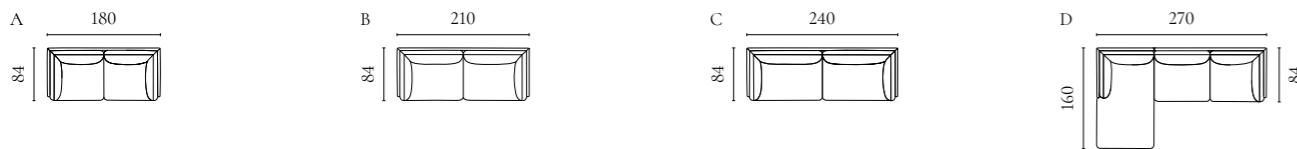

NUMMER	PRODUKTNAME	PRODUKTNUMMER	TIEFE x BREITE x HÖHE	SITZTIEFE x SITZHÖHE
A	Paste 2-Sitzer	01-085-01	84 x 180 x 76 cm	60 x 42 cm
B	Paste 2,5-Sitzer	01-085-05	84 x 210 x 76 cm	60 x 42 cm
C	Paste 3-Sitzer	01-085-10*	84 x 240 x 76 cm	60 x 42 cm
D	Paste 3-Sitzer mit Chaiselongue Links / Rechts	01-085-20 01-085-25	160 x 270 x 76 cm	60 x 42 cm
E	Paste 3,5-Sitzer mit Chaiselongue Links / Rechts	01-085-30 01-085-35	160 x 300 x 76 cm	60 x 42 cm
F	Paste 4-Sitzer mit Chaiselongue Links / Rechts	01-085-40 01-085-45	166 x 330 x 76 cm	60 x 42 cm
G	Paste Sessel	02-085-30	74 x 86 x 75 cm	42 cm
H	Paste Hocker	02-085-35	48 x 68 x 42 cm	42 cm
I	Paste Hocker - Klein	02-085-10	90 x 70 x 42 cm	42 cm
J	Paste Hocker - Groß	02-085-20	90 x 90 x 42 cm	42 cm