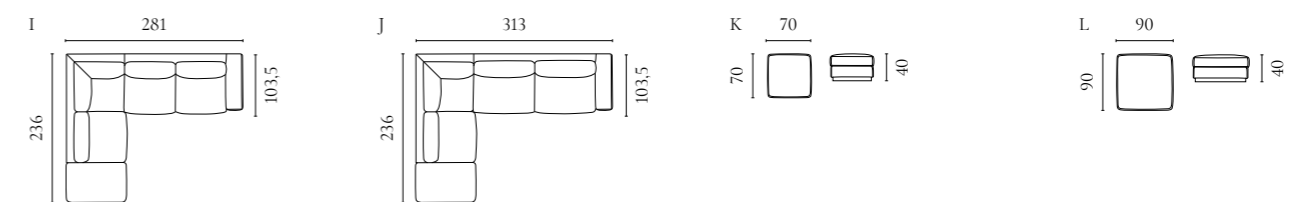

Sepia Sofaserie

Design von *Glismand & Rüdiger*

NUMMER	PRODUKTNAME	PRODUKTNUMMER	TIEFE x BREITE x HÖHE	SITZTIEFE x SITZHÖHE
A	Sepia 2,5-Sitzer	01-012-12"	103,5 x 207 x 70 cm	60 x 40 cm
B	Sepia 3-Sitzer mit Chaiselongue - Links / Rechts	01-012-18 01-012-19	188 x 285 x 70 cm	60 x 40 cm
C	Sepia 4-Sitzer mit Chaiselongue - Links / Rechts	01-012-23 01-012-24	188 x 320 x 70 cm	60 x 40 cm
D	Sepia 3-Sitzer	01-012-27	103,5 x 238 x 70 cm	60 x 40 cm
E	Sepia 6-Sitzer Ecksofa (2,5 Ecke 2,5)	01-012-32	273 x 273 x 70 cm	60 x 40 cm
F	Sepia 6-Sitzer Ecksofa (2,5 Ecke 3) / (3 Ecke 2,5)	01-012-38 01-012-39	273 x 305 x 70 cm	60 x 40 cm
G	Sepia 7-Sitzer Ecksofa (3 Ecke 3)	01-012-52	96 x 305 x 70 cm	60 x 40 cm
H	Sepia 7-Sitzer Ecksofa mit Chaiselongue Links / Rechts	01-012-58 01-012-59	96 x 274/355/188 x 70 cm	60 x 40 cm
I	Sepia 5-Sitzer mit Open End - Links / Rechts	01-012-60 01-012-61	236 x 281 x 70 cm	60 x 40 cm
J	Sepia 6-Sitzer Ecksofa mit Open End - Links / Rechts	01-012-62 01-012-63	236 x 313 x 70 cm	60 x 40 cm
K	Sepia Hocker 70	02-025-07	70 x 70 x 43 cm	40 cm
L	Sepia Hocker 90	02-025-12	90 x 90 x 43 cm	40 cm
M	Sepia Hocker 70 mit Aufbewahrung	02-025-17	70 x 70 x 43 cm	40 cm
N	Sepia Hocker 90 mit Aufbewahrung	02-025-22	90 x 90 x 43 cm	40 cm