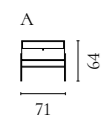

NUMMER	PRODUKTNAME	PRODUKTNUMMER	TIEFE x BREITE x HÖHE
A	Luxe Kommode - 1 Schublade - Low	04-141-01	40 x 71 x 64 cm
B	Luxe Kommode - 2 Schubladen - Low	04-141-10	40 x 71 x 64 cm
C	Luxe Kommode - 1 Schublade - High	04-141-05	40 x 71 x 80 cm
D	Luxe Kommode - 2 Schubladen - High	04-141-15	40 x 71 x 80 cm
E	Luxe Kommode - 4 Schubladen - Low	04-141-20	40 x 71 x 100 cm
F	Luxe Kommode - 4 Schubladen - High	04-141-25	40 x 71 x 125 cm
G	Luxe Hifi - Holztüren	04-141-30	45 x 153 x 44 cm
H	Luxe Hifi - Stofftüren	04-141-35	45 x 153 x 44 cm
I	Luxe Hifi - Wandmontiert	04-141-37	35 x 100 x 19 cm
J	Luxe Lemus Soundsystem	04-141-38	35 x 105 x 19 cm
K	Luxe Kommode - 1 Schublade - Wandmontiert	04-141-40	40 x 68 x 30 cm
L	Luxe Kommode - 2 Schubladen - Wandmontiert	04-141-45	40 x 68 x 30 cm
M	Luxe Barschrank	04-141-50	40 x 71 x 125 cm
N	Luxe Anrichte	04-141-55	45 x 153 x 75 cm
O	Luxe Kommode - 2 Schubladen - Wandmontiert	04-141-60	35 x 100 x 19 cm
P	Luxe Kommode - 1 Schublade - Wandmontiert	04-141-65	40 x 40 x 30 cm
Q	Luxe Kommode - 2 Schubladen - Wandmontiert	04-141-70	40 x 40 x 30 cm
	Luxe Lemus Soundsystem mit Sockel	04-141-39	35 x 108 x 43,5 cm