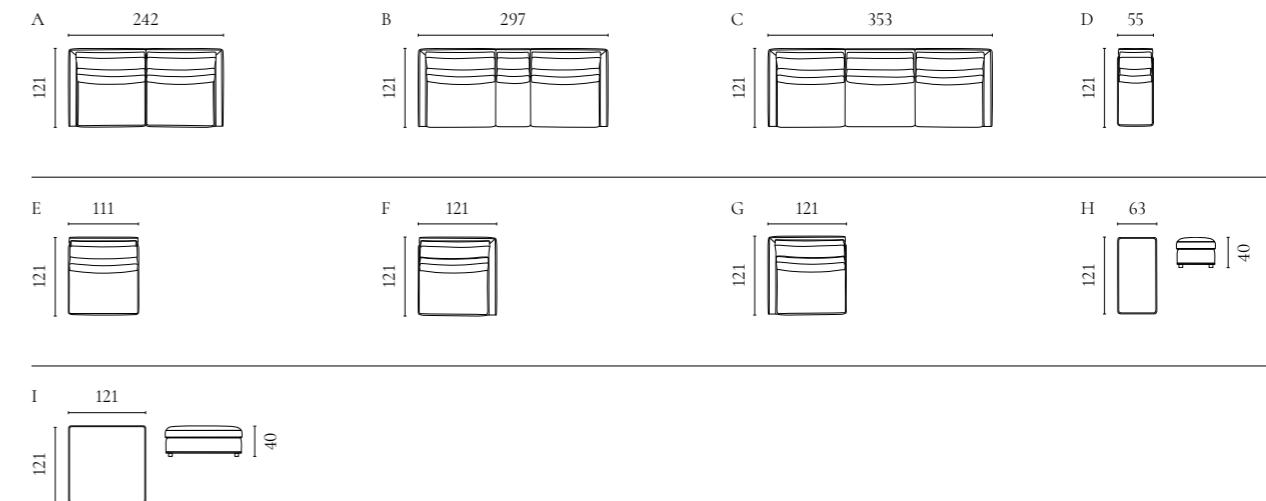

Aya Modularsofaserie

Design von *Says Who*

NUMMER	PRODUKTNAME	PRODUKTNUMMER	TIEFE x BREITE x HÖHE	SITZTIEFE x SITZHÖHE
A	Aya 2 Module	00-088-01	121 x 242 x 60 cm	112 x 40 cm
B	Aya 3 Module mit kleinem Rückenmodul	00-088-02	121 x 297 x 60 cm	112 x 40 cm
C	Aya 3 Module mit großem Rückenmodul	00-088-03	121 x 353 x 60 cm	112 x 40 cm
D	Aya Rückenmodul - Klein	01-088-01	121 x 55 x 60 cm	112 x 40 cm
E	Aya Rückenmodul - Groß	01-088-05	121 x 111 x 60 cm	112 x 40 cm
F	Aya Eckmodul - Rechts	01-088-10	121 x 121 x 60 cm	112 x 40 cm
G	Aya Eckmodul - Links	01-088-15	121 x 121 x 60 cm	112 x 40 cm
H	Aya Hocker - Klein	02-325-01	121 x 63 x 40 cm	
I	Aya Hocker - Groß	02-325-05	121 x 121 x 40 cm	