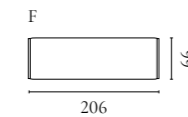

NUMMER	PRODUKTNAME	PRODUKTNUMMER	TIEFE x BREITE x HÖHE
A	Haven Bettrahmen, 166 cm	01-500-01	230 x 166 x 23 cm
B	Haven Bettrahmen, 186 cm	01-500-05	230 x 186 x 23 cm
C	Haven Bettrahmen, 206 cm	01-500-10	230 x 206 x 23 cm
D	Haven Kopfteil, 166 cm	01-500-15	7 x 166 x 66 cm
E	Haven Kopfteil, 186 cm	01-500-20	7 x 186 x 66 cm
F	Haven Kopfteil, 206 cm	01-500-25	7 x 206 x 66 cm