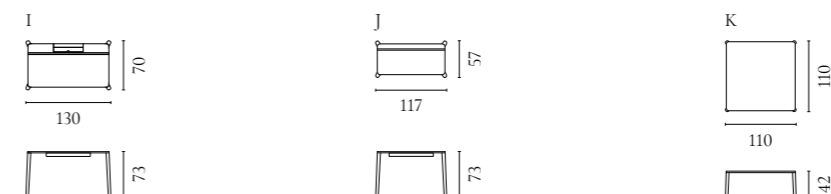

Graceful Tischserie

Design von *Michael H. Nielsen*

NUMMER	PRODUKTNAME	PRODUKTNUMMER	TIEFE x BREITE x HÖHE
A	Graceful Tisch 95 x 160 cm - 30 mm	03-114-01	95 x 160 (260) x 74 cm
B	Graceful Tisch 95 x 180 cm - 30 mm	03-114-05	95 x 180 (280) x 74 cm
C	Graceful Tisch 95 x 200 cm - 30 mm	03-114-10	95 x 200 (300) x 74 cm
D	Graceful Tisch 95 x 220 cm - 40 mm	03-114-15	95 x 220 (320) x 75 cm
E	Graceful Tisch 130 x 130	03-114-17	130 x 130 x 75 cm
F	Graceful Tisch Einsatzplatte 2 Stck. - 30 mm	03-114-20	95 x 50 x 3 cm
G	Graceful Tisch Einsatzplatte 2 Stck. - 40 mm	03-114-25	95 x 50 x 4 cm
H	Graceful Tisch Verbindungsplatte 1 Stck. - 30 mm	03-114-18	130 x 70 x 3 cm
I	Graceful Schreibtisch 130 x 70, H73 cm	03-114-30	70 x 130 x 73 cm
J	Graceful Schreibtisch 117 x 57 - H73 cm	03-114-35	57 x 117 x 73 cm
K	Graceful Couchtisch	03-114-40	110 x 110 x 42 cm