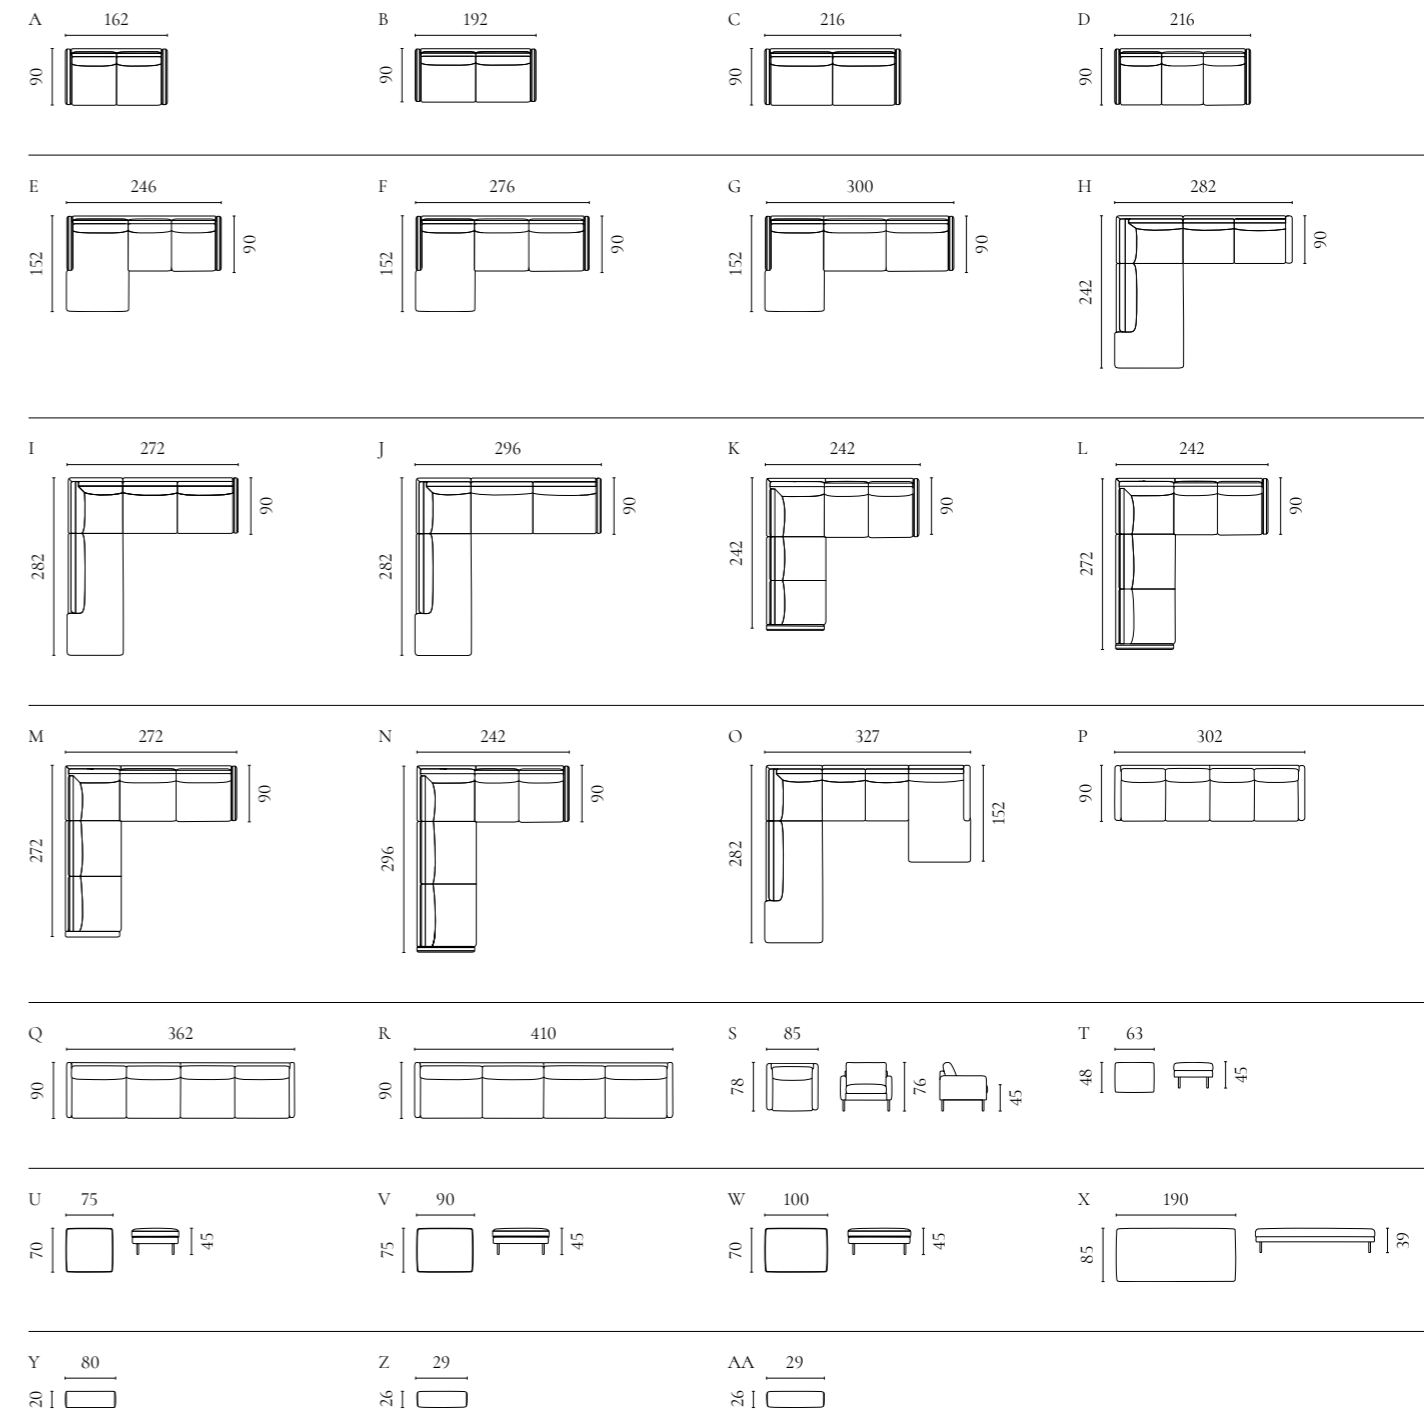

Galerieseiten

Scandinavia Remix Sofaserie

Design von *Glismand & Rüdiger*

NUMMER	PRODUKTNAME	PRODUKTNUMMER	TIEFE x BREITE x HÖHE	SITZTIEFE x SITZHÖHE
A	Scandinavia Remix 2-Sitzer	01-202-01*	90 x 162 x 80 cm	58 x 42/45 cm
B	Scandinavia Remix 2,5-Sitzer	01-202-05*	90 x 192 x 80 cm	58 x 42/45 cm
C	Scandinavia Remix 3-Sitzer (mit 2 Kissen)	01-202-10*	90 x 216 x 80 cm	58 x 42/45 cm
D	Scandinavia Remix 3-Sitzer (mit 3 Kissen)	01-202-11*	90 x 216 x 80 cm	58 x 42/45 cm
E	Scandinavia Remix 3-Sitzer mit Chaiselongue links / rechts	01-202-15 01-202-20	152 x 246 x 80 cm	58 x 42/45 cm
F	Scandinavia Remix 3½-Sitzer mit Chaiselongue links / rechts	01-202-25 01-202-30	152 x 276 x 80 cm	58 x 42/45 cm
G	Scandinavia Remix 4-Sitzer mit Chaiselongue links / rechts	01-202-35 01-202-40	152 x 300 x 80 cm	58 x 42/45 cm
H	Scandinavia Remix 4-Sitzer Ecksofa - Open end Links / Rechts	01-202-45 01-202-46	242 x 282 x 80 cm	58 x 42/45 cm
I	Scandinavia Remix 5-Sitzer Ecksofa - Open end Links / Rechts	01-202-50 01-202-51	282 x 272 x 80 cm	58 x 42/45 cm
J	Scandinavia Remix 6-Sitzer Ecksofa - Open end Links / Rechts	01-202-55 01-202-56	282 x 296 x 80 cm	58 x 42/45 cm
K	Scandinavia Remix 5-Sitzer Ecksofa (2 Ecke 2)	01-202-60	242 x 242 x 80 cm	58 x 42/45 cm
L	Scandinavia Remix 5-Sitzer Ecksofa (2 Ecke 2½)	01-202-65	272 x 242 x 80 cm	58 x 42/45 cm
M	Scandinavia Remix 6-Sitzer Ecksofa (2½ Ecke 2½)	01-202-67	272 x 272 x 80 cm	58 x 42/45 cm
N	Scandinavia Remix 6-Sitzer Ecksofa (3 Ecke 2) / (2 Ecke 3)	01-202-70 01-202-75	296 x 242 x 80 cm	58 x 42/45 cm
O	Scandinavia Remix 5-Sitzer Ecksofa mit Chaiselongue Rechts - O. End Links Scandinavia Remix 5-Sitzer Ecksofa mit Chaiselongue Rechts - O. End Rechts	01-202-80 01-202-85	282 x 327 x 80 cm	58 x 42/45 cm
P	Scandinavia Remix 4-Sitzer	01-202-91	90 x 302 x 80 cm	58 x 42/45 cm
Q	Scandinavia Remix 5-Sitzer	01-202-92	90 x 362 x 80 cm	58 x 42/45 cm
R	Scandinavia Remix 6-Sitzer	01-202-93	90 x 410 x 80 cm	58 x 42/45 cm
S	Scandinavia Sessel	02-202-30	78 x 85 x 76 cm	57 x 42/45 cm
T	Scandinavia Hocker	02-202-35	48 x 63 x 39 cm	42/45 cm
U	Scandinavia Remix Hocker 75 / mit Aufbewahrung	02-202-01 02-202-15	70 x 75 x 42 cm	42/45 cm
V	Scandinavia Remix Hocker 90 / mit Aufbewahrung	02-202-05 02-202-20	75 x 90 x 42 cm	42/45 cm
W	Scandinavia Remix Hocker 100 / mit Aufbewahrung	02-202-10 02-202-25	70 x 100 x 42 cm	42/45 cm
X	Scandinavia Remix Daybed	01-202-94	85 x 190 x 39 cm	39/42 cm
Y	Scandinavia Remix Daybed Kissen Klein	12-064-10	Ø20 x 80 cm	-
Z	Scandinavia Remix Daybed Kissen Mittel	12-064-15	26 x 29 x 80 cm	-
AA	Scandinavia Remix Daybed Kissen Groß	12-064-20	26 x 29 x 92 cm	-