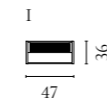

NUMMER	PRODUKTNAME	PRODUKTNUMMER	TIEFE x BREITE x HÖHE
A	Cana Highboard - Hoch	04-150-15	40 x 82 x 172 cm
B	Cana Highboard - Niedrig	04-150-10	40 x 70,6 x 108 cm
C	Cana Anrichte	04-150-05	40 x 159 x 84,4 cm
D	Cana Wandschrank	04-150-20	25 x 61 x 67 cm
E	Cana Dresser, H113 cm	04-150-25	40 x 90 x 113 cm
F	Cana Dresser, H91,5 cm	04-150-30	40 x 75 x 91,5 cm
G	Cana HiFi-Möbel	04-150-35	40 x 128 x 46 cm
H	Cana Nachttisch H20 cm	04-150-40	30 x 47 x 20 cm
I	Cana Nachttisch H36 cm	04-150-45	30 x 47 x 36 cm

Cord Aufbewahrungsserie

Design von *Hertel & Klarhoefer*