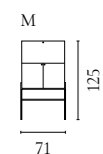

NUMMER	PRODUKTNAME	PRODUKTNUMMER	TIEFE x BREITE x HÖHE
A	Luxe Kommode - 1 Schublade - Low	04-141-01	40 x 71 x 64 cm
B	Luxe Kommode - 2 Schubladen - Low	04-141-10	40 x 71 x 64 cm
C	Luxe Kommode - 1 Schublade - High	04-141-05	40 x 71 x 80 cm
D	Luxe Kommode - 2 Schubladen - High	04-141-15	40 x 71 x 80 cm
E	Luxe Kommode - 4 Schubladen - Low	04-141-20	40 x 71 x 100 cm
F	Luxe Kommode - 4 Schubladen - High	04-141-25	40 x 71 x 125 cm
G	Luxe Hifi - Holztüren	04-141-30	45 x 153 x 44 cm
H	Luxe Hifi - Stofftüren	04-141-35	45 x 153 x 44 cm
I	Luxe Hifi - Wandmontiert	04-141-37	35 x 100 x 19 cm
J	Luxe Lemus Soundsystem	04-141-38	35 x 105 x 19 cm
K	Luxe Kommode - 1 Schublade - Wandmontiert	04-141-40	40 x 68 x 30 cm
L	Luxe Kommode - 2 Schubladen - Wandmontiert	04-141-45	40 x 68 x 30 cm
M	Luxe Barschrank	04-141-50	40 x 71 x 125 cm
N	Luxe Anrichte	04-141-55	45 x 153 x 75 cm
O	Luxe Kommode - 2 Schubladen - Wandmontiert	04-141-60	35 x 100 x 19 cm
P	Luxe Kommode - 1 Schublade - Wandmontiert	04-141-65	40 x 40 x 30 cm
Q	Luxe Kommode - 2 Schubladen - Wandmontiert	04-141-70	40 x 40 x 30 cm
	Luxe Lemus Soundsystem mit Sockel	04-141-39	35 x 108 x 43,5 cm