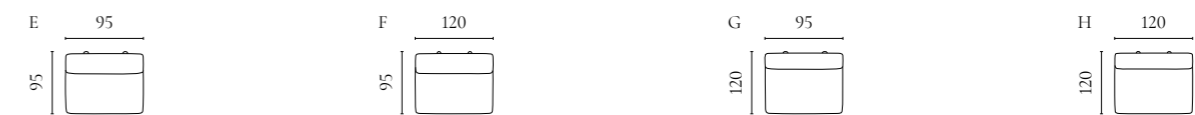

NUMMER	PRODUKTNAME	PRODUKTNUMMER	TIEFE x BREITE x HÖHE	SITZTIEFE x SITZHÖHE
A	Recover Modul (95 x 95)	01-087-20	95 x 95 x 36 cm	95 x 36 cm
B	Recover Modul (120 x 95)	01-087-21	95 x 120 x 36 cm	95 x 36 cm
C	Recover Modul (120 x 120)	01-087-25	120 x 120 x 36 cm	120 x 36 cm
D	Recover Armmodul	01-087-30	70 x 30 x 52 cm	
E	Recover Rückenmodul 95 x 95 cm	01-087-40	95 x 95 x 68 cm	70 x 36 cm
F	Recover Rückenmodul 95 x 120 cm	01-087-45	95 x 120 x 68 cm	70 x 36 cm
G	Recover Rückenmodul 120 x 95 cm	01-087-50	95 x 120 x 68 cm	95 x 36 cm
H	Recover Rückenmodul 120 x 120 cm	01-087-55	120 x 120 x 68 cm	95 x 36 cm
I	Recover Eckmodul 95 x 95 - Links / Rechts	01-087-60 01-087-61	95 x 95 x 68 cm	70 x 36 cm
J	Recover Eckmodul 95 x 120 - Links / Rechts	01-087-62 01-087-63	95 x 120 x 68 cm	70 x 36 cm
K	Recover Eckmodul 120 x 120 - Links / Rechts	01-087-64 01-087-65	120 x 120 x 68 cm	95 x 36 cm
L	Recover Chaiselongue Modul 120 x 120 - Links / Rechts	01-087-66 01-087-67	120 x 120 x 68 cm	95 x 36 cm
M	Recover 3 Module 285 x 95	00-087-01	95 x 285 x 68 cm	70 x 36 cm
N	Recover 2 Module 240 x 95	00-087-02	95 x 240 x 68 cm	70 x 36 cm
O	Recover 3 Module 335 x 95	00-087-05	95 x 335 x 68 cm	70 x 36 cm
P	Recover 2 Module 240 x 120	00-087-06	120 x 240 x 68 cm	70 x 36 cm