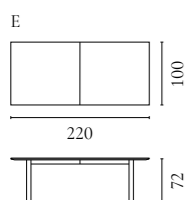

NUMMER	PRODUKTNAME	PRODUKTNUMMER	TIEFE x BREITE x HÖHE
A	Nord Bank 160	02-111-02	40 x 160 x 45 cm
B	Nord Bank 200	02-111-04	40 x 200 x 45 cm
C	Nord Bank 90	02-111-07	40 x 90 x 45 cm
D	Nord Tisch 180	03-033-65	100 x 180 (330) x 72 cm
E	Nord Tisch 220	03-033-70	100 x 220 (420) x 72 cm