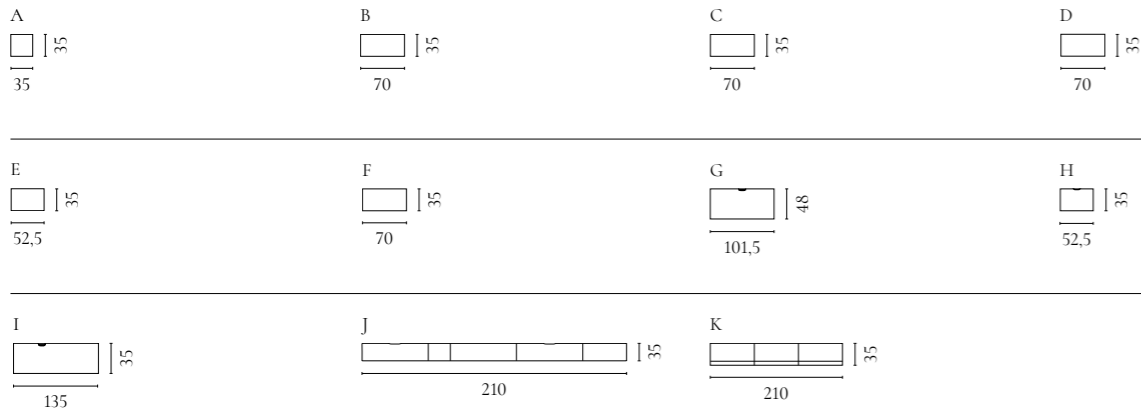

Case Aufbewahrungsserie

Design von *OOOJA*

NUMMER	PRODUKTNAME	PRODUKTNUMMER	TIEFE x BREITE x HÖHE
A	Case 1x1 mit Harlekin Holztür - 35 cm	04-007-09	35 x 35 x 35 cm
B	Case 2 x 2 mit Holztür - 35 cm	04-007-21	35 x 70 x 70 cm
C	Case 2 x 2 mit 3 Holzschublade - 35 cm	04-007-24	35 x 70 x 70 cm
D	Case 2 x 2 - 35 cm	04-007-25	35 x 70 x 70 cm
E	Case 1 x 1½ mit 1 Holztür - 35 cm	04-007-28	35 x 52,5 x 35 cm
F	Case 1 x 2 - 35 cm	04-007-35	35 x 70 x 35 cm
G	Case Hifi - Medium - 48 cm	04-007-41	48 x 101,5 x 35 cm
H	Case Hifi Small mit Textiltür - 35 cm	04-007-43	35 x 52,5 x 35 cm
I	Case Hifi - Groß- 35 cm	04-007-76	35 x 135 x 35 cm
J	Case Kombination 06	00-007-06	35 x 210 x 35 cm
K	Case Kombination 11	00-007-11	35 x 210 x 105 cm
	Case Kombination 12	00-007-12	35 x 210 x 210 cm
	Case Kombination 13	00-007-13	35 x 210 x 105 cm
	Case ½ x 1 mit 1 Holzschublade - 35 cm	04-007-03	35 x 35 x 17,5 cm
	Case 1 x ½ - 35 cm	04-007-06	35 x 17,5 x 35 cm