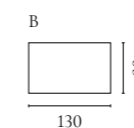

NUMMER	PRODUKTNAME	PRODUKTNUMMER	TIEFE x BREITE x HÖHE
A	Link Tisch 80 x 80 cm	03-129-01	80 x 80 x 71,3 cm
B	Link Tisch 80 x 130 cm	03-129-05	130 x 80 x 71,3 cm
C	Link Tisch 90 x 180 cm	03-129-20	180 x 90 x 71,3 cm
D	Link Tisch 90 x 240 cm	03-129-25	240 x 90 x 71,3 cm
E	Link Tisch 130 x 130 cm	03-129-30	130 x 130 x 71,3 cm
F	Link Tisch 80 x 80 cm	c03-129-01#2	4,5 x 78,6 x 70 cm
G	Link Tisch 80 x 130 cm	c03-129-05#2	4,5 x 78,6 x 70 cm
H	Link Tisch 90 x 180 cm	c03-129-20#2	4,5 x 88,6 x 70 cm
I	Link Tisch 90 x 240 cm	c03-129-25#2	4,5 x 88,6 x 70 cm
J	Link Tisch 130 x 130 cm	c03-129-30#2	4,5 x 128,6 x 70 cm